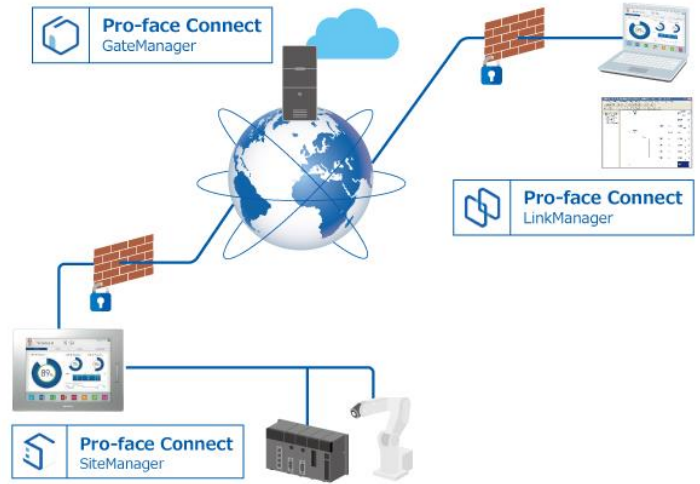

- ・GateManager ライセンス ×1
- ・SiteManager Embedded Basic ライセンス ×15
- ・LinkManager ライセンス（フローティングライセンス）×1

クラウド型常時監視サービス

EcoStruxure Machine Advisor

装置から常時データをクラウドに収集し稼働監視やAIを用いた故障診断を実施！

**複雑なクラウド設定や
PLCのアドレス設定を
ボタン1つでかんたん完結！**

Machine Advisor 各プラン（1ライセンス=1マシン）の
利用料1年分をご提供

セキュアリモートアクセス Pro-face Connect

安全につながる

制御システムのセキュリティー基準に基づいた設計。
安全なネットワークを構築できます。

x.509証明書に基づくユーザーアクセス、AESデータ暗号化、
ISA99、およびIEC 62443

IPアドレスをそのまま使える

既存のローカルIPアドレスのままで接続できます。
アドレスを変更する必要がなく、ローカルネットワークの
感覚のまま簡単に使い始めることができます。

クラウド型常時監視サービス EcoStruxure Machine Advisor

世界中で稼働する装置を一元監視

世界中に設置された機械や装置の構成情報を一元管理し、
動作状況を容易に確認できます。

ソフトウェア開発不要で今すぐスタート

多大な投資が必要となる機械や装置のIoT化を、低コストで
短期間に実現します。レディメイドのWebアプリケーションなので
簡単な操作で独自の機械装置のモニター環境を構築可能です。

キャンペーン価格

*ご購入いただいた翌月より1年間の4G Internet-SIMを利用したインターネットアクセスが可能です。
*2年目以降は別途更新費用が必要です。

キャンペーン対象品	4G データ通信プラン	参考標準価格	キャンペーン価格
Air Connect Pro with Pro-face Connect Pack 1	10GB/月	¥212,100	¥165,000
Air Connect for Machine Advisor Lite	500MB/月	¥226,600	¥148,000
Air Connect for Machine Advisor Basic	3GB/月	¥266,600	¥169,800
Air Connect for Machine Advisor Professional	10GB/月	¥320,000	¥198,800
Air Connect for Machine Advisor Premium	15GB/月	¥440,000	¥264,000