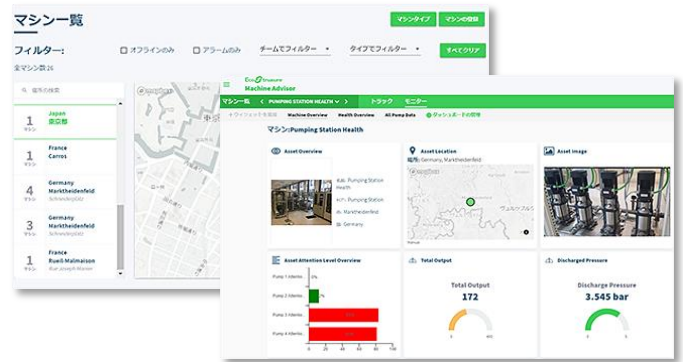

- ・GateManager ライセンス ×1
- ・SiteManager Embedded Basic ライセンス ×15
- ・LinkManager ライセンス（フローティングライセンス）×1

クラウド型常時監視サービス

EcoStruxure Machine Advisor

装置から常時データをクラウドに収集し稼働監視やAIを用いた故障診断を実施！

**複雑なクラウド設定や
PLCのアドレス設定を
ボタン1つでかんたん完結！**

Machine Advisor 各プラン（1ライセンス=1マシン）の
利用料1年分をご提供

セキュアリモートアクセス Pro-face Connect

安全につながる

制御システムのセキュリティー基準に基づいた設計。
安全なネットワークを構築できます。

x.509証明書に基づくユーザーアクセス、AESデータ暗号化、
ISA99、およびIEC 62443

IPアドレスをそのまま使える

既存のローカルIPアドレスのままで接続できます。
アドレスを変更する必要がなく、ローカルネットワークの
感覚のまま簡単に使い始めることができます。

クラウド型常時監視サービス EcoStruxure Machine Advisor

世界中で稼働する装置を一元監視

世界中に設置された機械や装置の構成情報を一元管理し、
動作状況を容易に確認できます。

ソフトウェア開発不要で今すぐスタート

多大な投資が必要となる機械や装置のIoT化を、低コストで
短期間に実現します。レディメイドのWebアプリケーションなので
簡単な操作で独自の機械装置のモニター環境を構築可能です。

キャンペーン価格

*ご購入いただいた翌月より1年間の4G Internet-SIMを利用したインターネットアクセスが可能です。
*2年目以降は別途更新費用が必要です。

キャンペーン対象品	4G データ通信プラン	参考標準価格	キャンペーン価格
Air Connect Pro with Pro-face Connect Pack 1	10GB/月	¥212,100	¥165,000
Air Connect for Machine Advisor Lite	500MB/月	¥226,600	¥148,000
Air Connect for Machine Advisor Basic	3GB/月	¥266,600	¥169,800
Air Connect for Machine Advisor Professional	10GB/月	¥320,000	¥198,800
Air Connect for Machine Advisor Premium	15GB/月	¥440,000	¥264,000