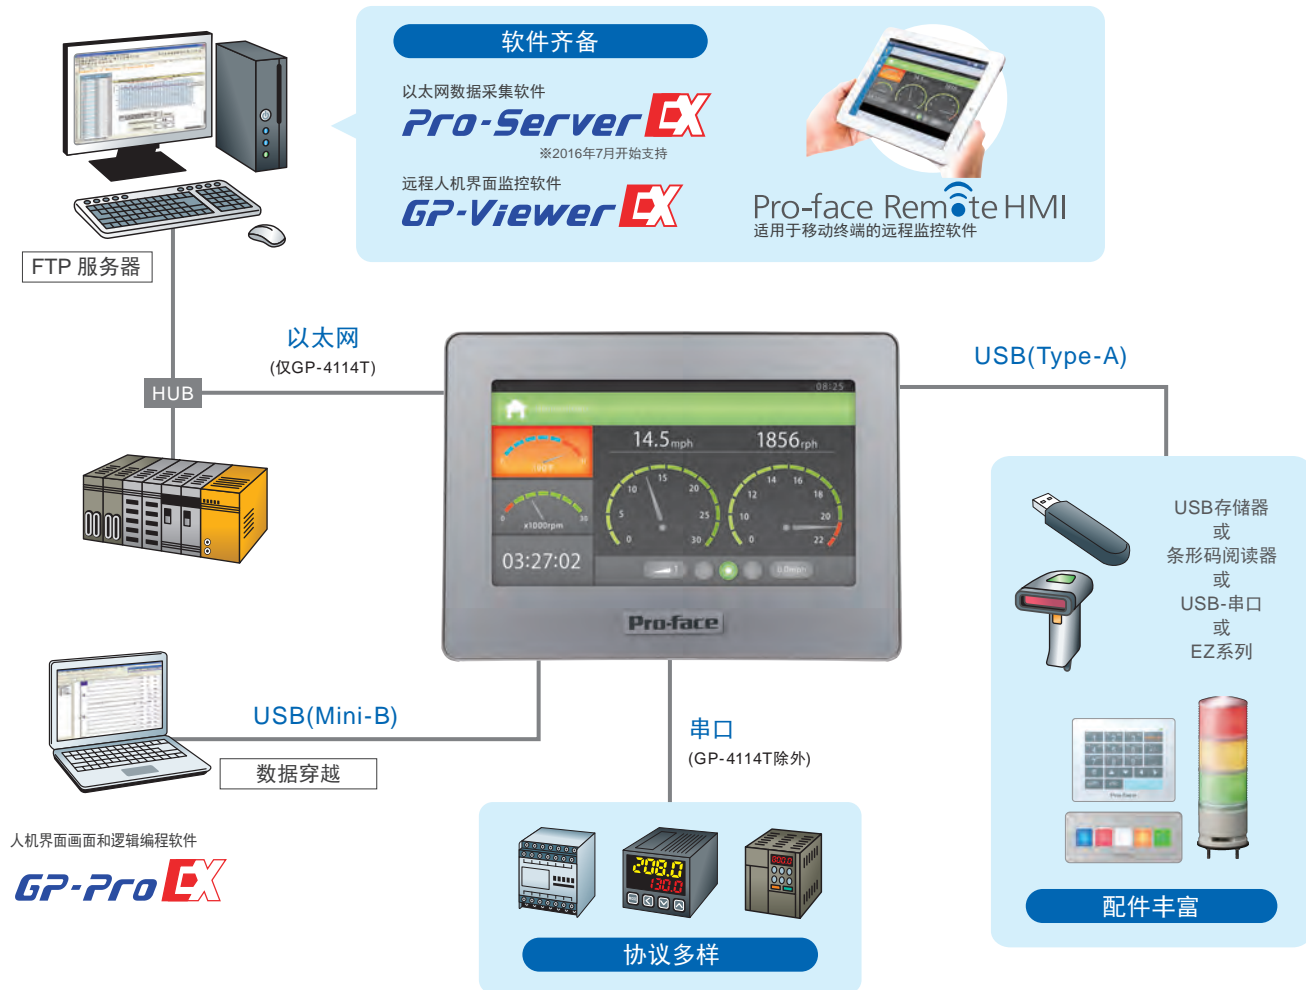

Pro-face 普洛菲斯

by **Schneider Electric**

可编程人机界面

GP4100 系列 彩色机型

4.3英寸宽屏
480 x 272像素
65k色真彩TFT

小巧机身 强大易用

轻松数据处理

利用USB(Type A)接口或以太网接口,轻松处理现场数据。

以太网
(仅GP-4114T)

Pro-Server EX

※2016年7月开始支持

轻松定制

画面编辑软件支持多语言。

GP-Pro EX

轻松替换

使用面板开孔调整支架可以轻松替换原有单色机型。

GP4100
单色机型

可连接多种控制器

产品名称	型号	显示屏尺寸	分辨率	接口	
GP-4114T	PFXGP4114T2D	4.3英寸宽屏	480×272 像素	以太网 × 1	USB 2.0 (Type-A) × 1,
GP-4115T	PFXGP4115T2D			串口RS-232C × 1	
GP-4116T	PFXGP4116T2D			串口RS-422/485 × 1	USB 2.0 (Mini-B) × 1