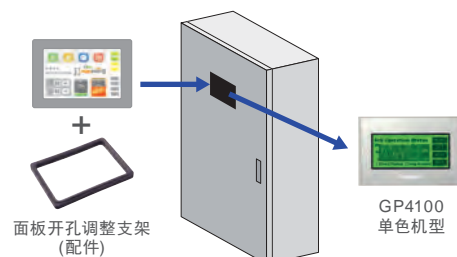

GP4100
单色机型

可连接多种控制器

产品名称	型号	显示屏尺寸	分辨率	接口	
GP-4114T	PFXGP4114T2D	4.3英寸宽屏	480×272 像素	以太网 × 1	USB 2.0 (Type-A) × 1,
GP-4115T	PFXGP4115T2D			串口RS-232C × 1	
GP-4116T	PFXGP4116T2D			串口RS-422/485 × 1	USB 2.0 (Mini-B) × 1