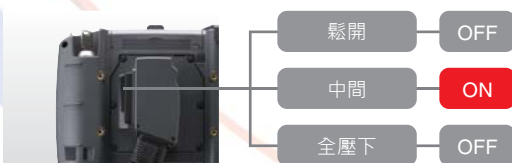

Pro-face

by Schneider Electric

手持式人機介面

GP4000H 系列

高階手持式人機介面

更接近生產機器

提高安全性

緊急停止開關

緊急停止開關有紅、黃、灰三色可選。

3位操作開關

強制隔離安全接點的3位開關可提高安全性。

鑰匙開關

讓您移動GP4000H而不會觸發緊急開關。

超輕量

0.91kg

*不含按鍵開關