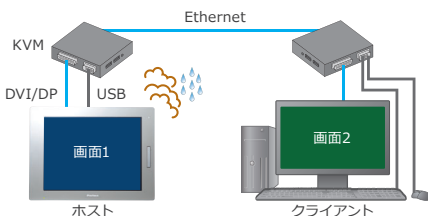

産業用ディスプレイ  
SP5000シリーズ マルチディスプレイアダプター  
型式: PFXZCDADEXR1

■組み合わせパターン

ホスト	クライアント
<p><b>プログラマブル表示器</b></p> <p>SP5000シリーズ (オープンボックス SP-5B41)</p>	<p><b>アダプター</b></p> <p>SP5000シリーズ マルチディスプレイアダプター</p>
<p><b>産業用コンピューター</b></p> <p>PS6000シリーズ PS5000シリーズ</p> <p>&lt;対象OS&gt;</p> <ul style="list-style-type: none"> <li>・Win7</li> <li>・WES7</li> <li>・WE 8.1 Industry</li> <li>・Win10</li> </ul> <p>*一部、対象外の機種があります。</p>	<p><b>ディスプレイ</b></p> <p>19型 FWXGA SP-5800WC 15型 FWXGA SP-5700WC 15型 XGA SP-5700TP 12型 XGA SP-5600TP 10型 SVGA SP-5500TP 12型 XGA SP-5600TA 12型 WXGA SP-5600WA 10型 WXGA SP-5500WA 7型 WVGA SP-5400WA</p>
<p><b>市販パソコン</b></p> <p>&lt;対象OS&gt;</p> <ul style="list-style-type: none"> <li>・Win7</li> <li>・Win 8.1</li> <li>・WE 8.1 Industry</li> <li>・Win10</li> </ul>	

\*ホストとの通信設定には、マルチディスプレイアダプター用ユーティリティ(Webサイトからダウンロード)が必要です。\*ホスト側のサポートOS詳細は、Webサイトを参照してください。

■利用シーン( Before → After )

産業用機器で統一して、信頼性をアップ!

Before

ディスプレイを追加するにはKVMが必要。ケーブル配線周り、KVMとディスプレイの動作環境、設置環境が不安。

さらに、

- ・Max3台のディスプレイを追加可能
  - ・拡張デスクトップとクローン表示の組み合わせが可能
  - ・同時操作による処理エラーを、排他制御で防止可能
- パターン1: I/O信号によるタッチ操作権限の譲渡  
パターン2: タッチ操作後、指定時間が経過すると権限をリリース