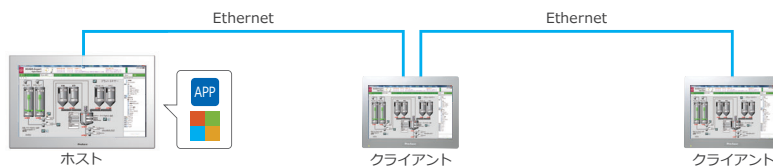

\*ホストとの通信設定には、マルチディスプレイアダプター用ユーティリティ(Webサイトからダウンロード)が必要です。\*ホスト側のサポートOS詳細は、Webサイトを参照してください。

■利用シーン( Before → After )

産業用機器で統一して、信頼性をアップ!

Before

ディスプレイを追加するにはKVMが必要。ケーブル配線周り、KVMとディスプレイの動作環境、設置環境が不安。

さらに、

- ・Max3台のディスプレイを追加可能
  - ・拡張デスクトップとクローン表示の組み合わせが可能
  - ・同時操作による処理エラーを、排他制御で防止可能
- パターン1: I/O信号によるタッチ操作権限の譲渡  
パターン2: タッチ操作後、指定時間が経過すると権限をリリース

After

ディスプレイ間の接続はケーブル1本のみ。シンプル&省配線な設計が可能です。

セットアップにかかる手間とコストを軽減!

Before

VNCサービスを利用するには、必要台数分の産業用コンピューターとOS、アプリケーションの設定が必要。

After

セットアップはホスト機器1台だけ。OS、アプリケーションのライセンス費用も1台分で済みます。

proface.co.jp