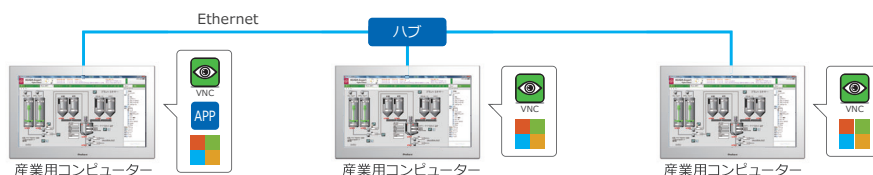

\*ホストとの通信設定には、マルチディスプレイアダプター用ユーティリティ(Webサイトからダウンロード)が必要です。\*ホスト側のサポートOS詳細は、Webサイトを参照してください。

■利用シーン( Before → After )

産業用機器で統一して、信頼性をアップ!

Before

ディスプレイを追加するにはKVMが必要。ケーブル配線周り、KVMとディスプレイの動作環境、設置環境が不安。

さらに、

- ・Max3台のディスプレイを追加可能
  - ・拡張デスクトップとクローン表示の組み合わせが可能
  - ・同時操作による処理エラーを、排他制御で防止可能
- パターン1: I/O信号によるタッチ操作権限の譲渡  
パターン2: タッチ操作後、指定時間が経過すると権限をリリース

After

ディスプレイ間の接続はケーブル1本のみ。シンプル&省配線な設計が可能です。

セットアップにかかる手間とコストを軽減!

Before

VNCサービスを利用するには、必要台数分の産業用コンピューターとOS、アプリケーションの設定が必要。

After

セットアップはホスト機器1台だけ。OS、アプリケーションのライセンス費用も1台分で済みます。

proface.co.jp