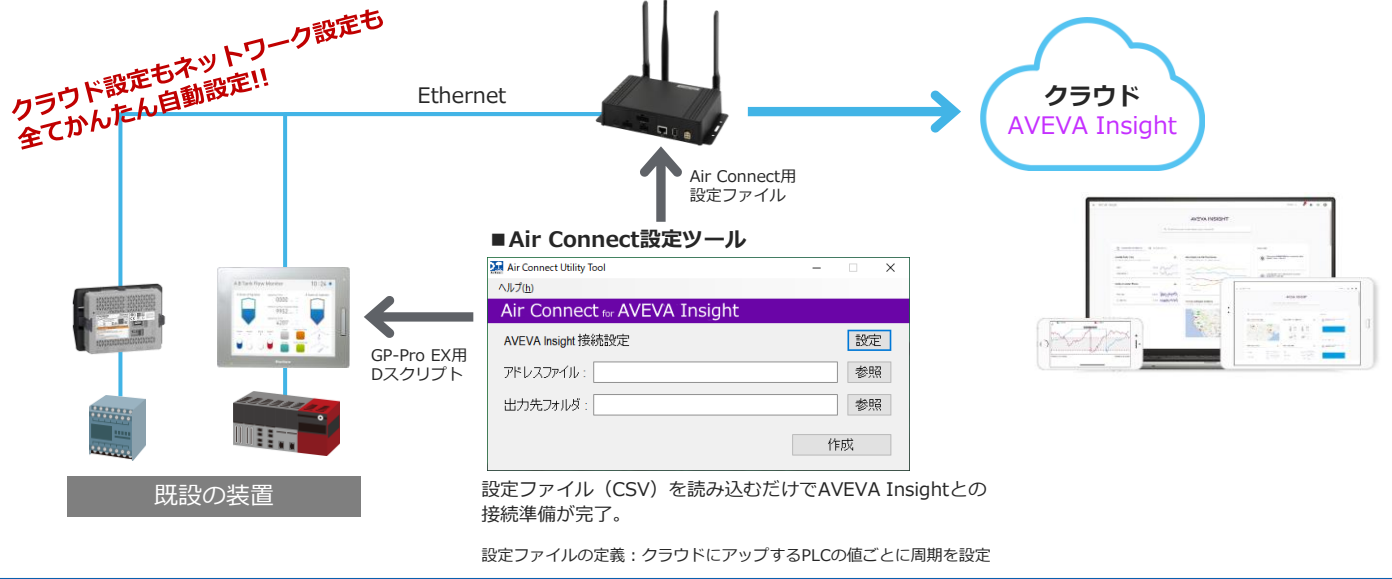

### デバイスからクラウドまで全てお任せ

Pro-face製品との接続確認済み4Gルーターと4G通信（定額制SIM）を一括/年で契約できるため評価や調達、毎月の支払い、出荷後のサポートが簡素化 & 一元管理ができます。

多機能4Gルーター  
Air Connect

[proface.co.jp](http://proface.co.jp)

**Pro-face**<sup>TM</sup>

by Schneider Electric

# Air Connect for AVEVA Insightの概要

Air Connectに産業オペレーション向けクラウドプラットフォーム AVEVA Insightをセットにした遠隔監視ソリューション。装置のIoT化からクラウド化までを一括でご提案。既に出荷済みのPro-face製品への後付けクラウド化も簡単にできます！