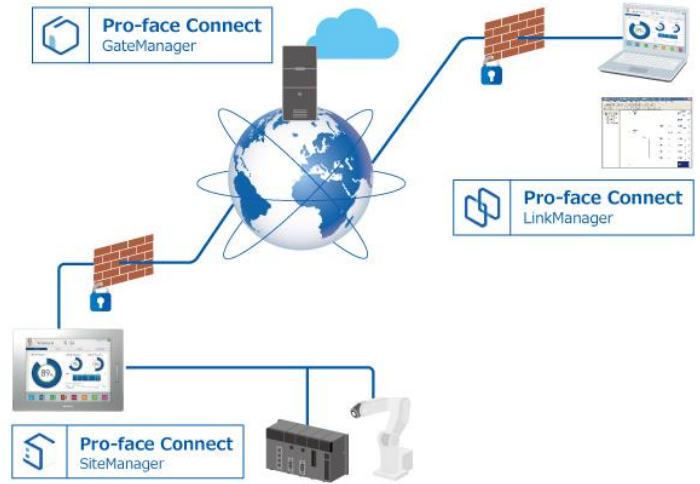

複雑なルーター設定が不要！
毎月の支払いが不要！

- ・4Gルーター
- ・データ通信利用料1年分をご提供

セキュアリモートアクセス

Pro-face Connect

装置に組み込まれた表示器やPLCとインターネット回線を用いて直接接続。画面やラダーメンテナンスを安全に実施！

**15台の表示器と
接続可能！**

以下のライセンス利用料1年分をご提供

- ・GateManager ライセンス ×1
- ・SiteManager Embedded Basic ライセンス ×15
- ・LinkManager ライセンス（フローティングライセンス）×1

クラウド型常時監視サービス

EcoStruxure Machine Advisor

装置から常時データをクラウドに収集し稼働監視やAIを用いた故障診断を実施！

**複雑なクラウド設定や
PLCのアドレス設定を
ボタン1つでかんたん完結！**

Machine Advisor 各プラン（1ライセンス=1マシン）の
利用料1年分をご提供

セキュアリモートアクセス Pro-face Connect

安全につながる

制御システムのセキュリティ基準に基づいた設計。
安全なネットワークを構築できます。

x.509証明書に基づくユーザーアクセス、AESデータ暗号化、
ISA99、およびIEC 62443

IPアドレスをそのまま使える

既存のローカルIPアドレスのままで接続できます。
アドレスを変更する必要がなく、ローカルネットワークの
感覚のまま簡単に使い始めることができます。

クラウド型常時監視サービス EcoStruxure Machine Advisor

世界中で稼働する装置を一元監視

世界中に設置された機械や装置の構成情報を一元管理し、
動作状況を容易に確認できます。

ソフトウェア開発不要で今すぐスタート

多大な投資が必要となる機械や装置のIoT化を、低コストで
短期間に実現します。レディメイドのWebアプリケーションなので
簡単な操作で独自の機械装置のモニター環境を構築可能です。

キャンペーン価格

*ご購入いただいた翌月より、4G Internet-SIMを利用した1年間のインターネットアクセスが可能です。
*2年目以降は別途更新費用が必要です。

キャンペーン対象品	4G データ通信プラン	参考標準価格	キャンペーン価格
Air Connect Pro with Pro-face Connect Pack 1	10GB/月	¥212,100	¥165,000
Air Connect for Machine Advisor Lite	500MB/月	¥226,600	¥148,000
Air Connect for Machine Advisor Basic	3GB/月	¥266,600	¥169,800
Air Connect for Machine Advisor Professional	10GB/月	¥320,000	¥198,800
Air Connect for Machine Advisor Premium	15GB/月	¥440,000	¥264,000