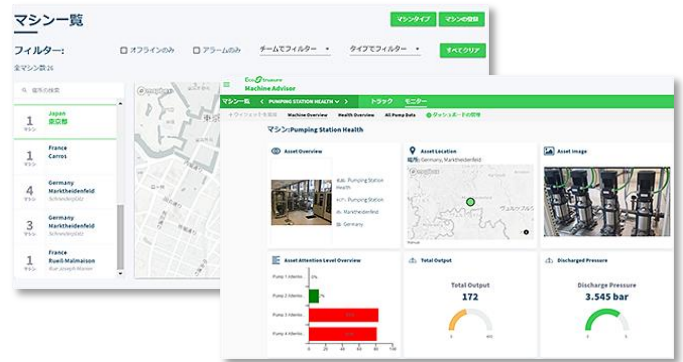

クラウド型常時監視サービス

EcoStruxure Machine Advisor

装置から常時データをクラウドに収集し稼働監視やAIを用いた故障診断を実施！

**複雑なクラウド設定や
PLCのアドレス設定を
ボタン1つでかんたん完結！**

Machine Advisor 各プラン（1ライセンス=1マシン）の
利用料1年分をご提供

セキュアリモートアクセス Pro-face Connect

安全につながる

制御システムのセキュリティ基準に基づいた設計。
安全なネットワークを構築できます。

x.509証明書に基づくユーザーアクセス、AESデータ暗号化、
ISA99、およびIEC 62443

IPアドレスをそのまま使える

既存のローカルIPアドレスのままで接続できます。
アドレスを変更する必要がなく、ローカルネットワークの
感覚のまま簡単に使い始めることができます。

クラウド型常時監視サービス EcoStruxure Machine Advisor

世界中で稼働する装置を一元監視

世界中に設置された機械や装置の構成情報を一元管理し、
動作状況を容易に確認できます。

ソフトウェア開発不要で今すぐスタート

多大な投資が必要となる機械や装置のIoT化を、低コストで
短期間に実現します。レディメイドのWebアプリケーションなので
簡単な操作で独自の機械装置のモニター環境を構築可能です。

キャンペーン価格

*ご購入いただいた翌月より、4G Internet-SIMを利用した1年間のインターネットアクセスが可能です。
*2年目以降は別途更新費用が必要です。

キャンペーン対象品	4G データ通信プラン	参考標準価格	キャンペーン価格
Air Connect Pro with Pro-face Connect Pack 1	10GB/月	¥212,100	¥165,000
Air Connect for Machine Advisor Lite	500MB/月	¥226,600	¥148,000
Air Connect for Machine Advisor Basic	3GB/月	¥266,600	¥169,800
Air Connect for Machine Advisor Professional	10GB/月	¥320,000	¥198,800
Air Connect for Machine Advisor Premium	15GB/月	¥440,000	¥264,000

● 参考標準価格、キャンペーン価格はすべて消費税抜きの価格です。なお、キャンペーン価格は期間限定で参考標準価格を値下げしたものです。● キャンペーン価格の適用は1社につき1セットとさせていただきます。● Air Connect for Machine Advisor 各プランが取扱可能なデータ量の上限計算については、弊社営業までお問い合わせください。

proface.co.jp

キャンペーンの詳細情報はWebサイトをご覧ください。