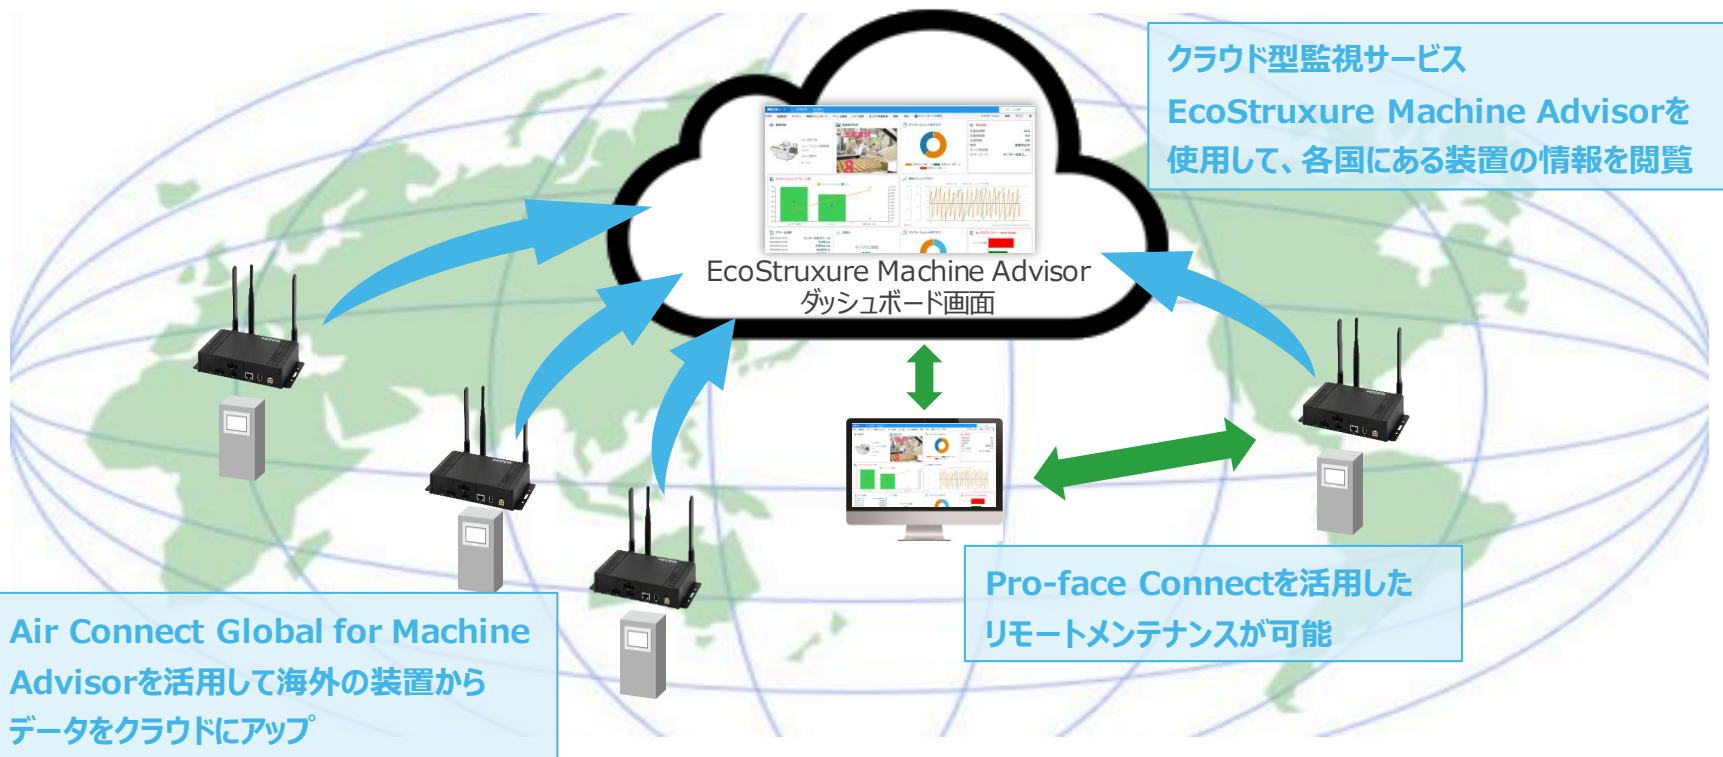

# Air Connectとは？

Air Connectは、4GルーターとSIM契約をパッケージにしたトータルソリューションです。ルーターの設定やクラウドと通信させるための設定の複雑さから装置のクラウド化を諦めている装置メーカー様のお悩みを一挙に解決します。

**今回、このAir Connectが海外でも利用できるようになりました！**

装置のクラウド化によって利用可能なサービスの一例

装置全体監視

EcoStruxure Machine Advisor  
(クラウド型装置監視システム)

## 海外現地で使用できるSIMを国内でキittingしてお届けします。

- ・海外対応SIM：コネクシオ「TRIBE-biz Globalプラン」(Internet Connection)
- ・定額制プラン：500MB、1GB、3GB、10GB の4種類 (MAX 50GBまで対応可能)

Air Connect Global

Air Connect Global for Machine Advisor

# 海外に出荷した装置の遠隔監視・メンテナンスを容易に実現可能

## 出荷先の国や地域をご確認ください

- Air Connect Globalは、出荷先の国や地域の技適に適応したAir Connect本体とその国に存在する複数のキャリア（アンテナ）に接続できるSIMとの組み合わせで実現するソリューションです。
- SIMが未対応でもAir Connect本体の技適が取れている場合は、別途対応しているSIMのお見積り、調達が可能です。
- 現状、技適が取れていない場合や、SIMが対応されていない場合でも、将来的に対応が可能になることがあります。まずは遠慮なく弊社までご希望の国や地域をご相談ください。