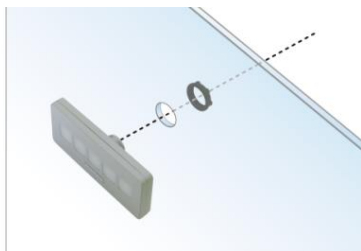

システム構成

表示・操作・制御を一体化した表示器付きコントローラだから、表示器とPLCの構成よりもコストを抑えることができます。

EZイルミネーションスイッチとは

USBケーブル1本で表示器とつながるイルミネーションスイッチです。22Φの丸穴取付けで盤加工簡単。ソフトで自由に色の設定やスイッチ割り付けができます。

◆22Φの丸穴取付け

ホールソーで簡単に盤加工ができ、少ない工数で設置できます。また、既存のスイッチ穴を流用することもできます。