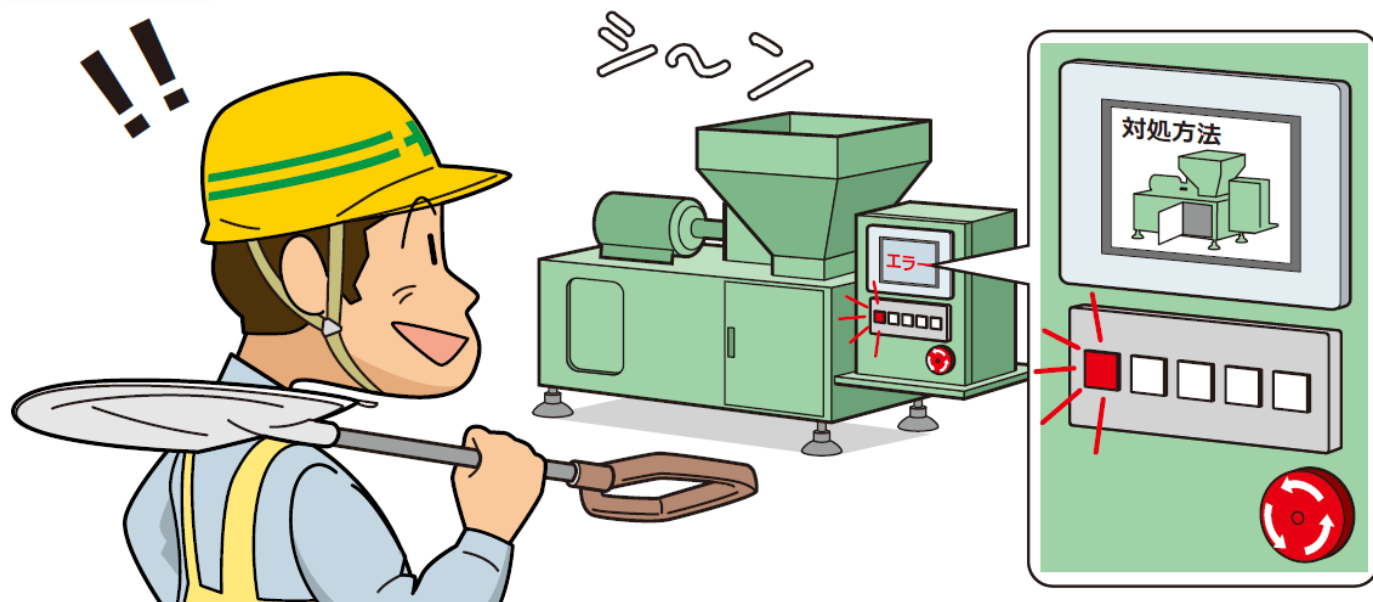

スイッチの“押した感”そのまま トラブル対処を簡単に

Before

ランプによるエラー表示だけでは、トラブル対処方法がわかりません。表示器にすると、スイッチの押した感がなくなるので使いたくないです。

LT4000M+EZイルミネーションスイッチを採用していると

After

トラブルの対処方法を図で確認しながら復旧作業ができます。しかも、スイッチの押した感を残しているので、誤操作もありません。

画面を見ながら迷いなく復旧！ダウンタイム削減！

システム構成

表示・操作・制御を一体化した表示器付きコントローラだから、表示器とPLCの構成よりもコストを抑えることができます。

EZイルミネーションスイッチとは

USBケーブル1本で表示器とつながるイルミネーションスイッチです。22Φの丸穴取付けで盤加工簡単。ソフトで自由に色の設定やスイッチ割り付けができます。

◆22Φの丸穴取付け

ホールソーで簡単に盤加工ができ、少ない工数で設置できます。また、既存のスイッチ穴を流用することもできます。