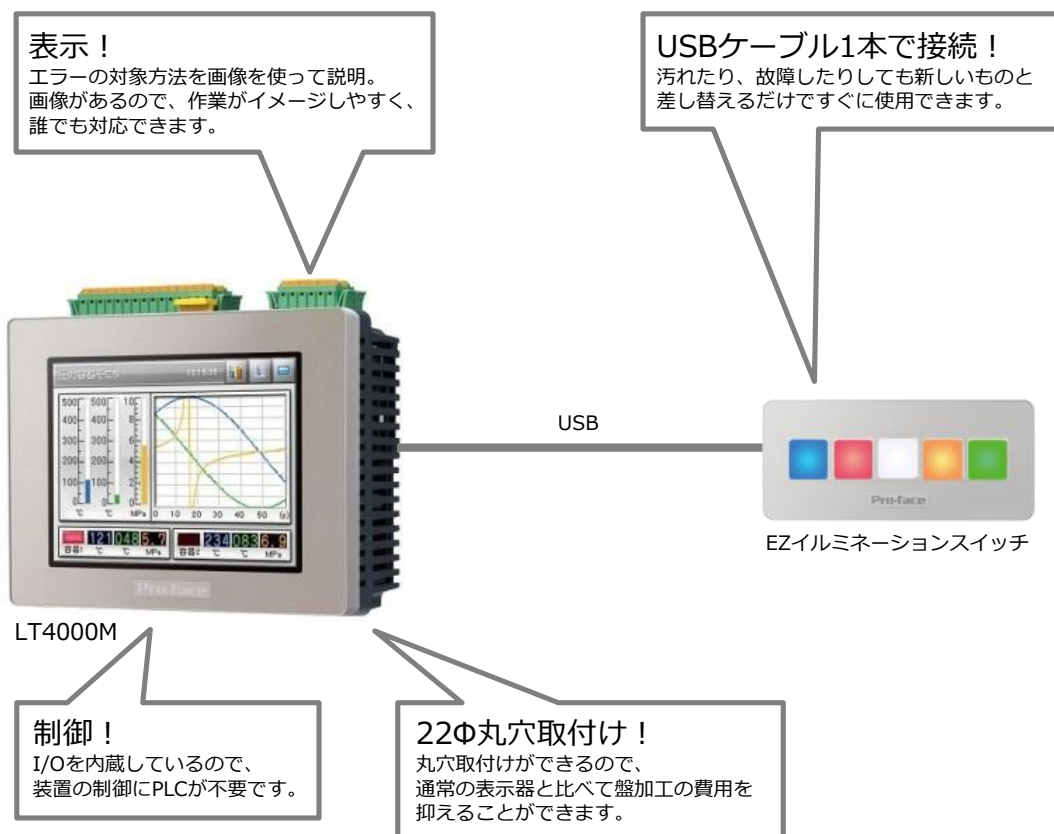

スイッチの“押した感”そのまま トラブル対処を簡単に

Before

ランプによるエラー表示だけでは、トラブル対処方法がわかりません。表示器にすると、スイッチの押した感がなくなるので使いたくないです。

LT4000M+EZイルミネーションスイッチを採用していると

After

トラブルの対処方法を図で確認しながら復旧作業ができます。しかも、スイッチの押した感を残しているので、誤操作もありません。

画面を見ながら迷いなく復旧！ダウンタイム削減！

システム構成

表示・操作・制御を一体化した表示器付きコントローラだから、表示器とPLCの構成よりもコストを抑えることができます。

EZイルミネーションスイッチとは

USBケーブル1本で表示器とつながるイルミネーションスイッチです。22Φの丸穴取付けで盤加工簡単。ソフトで自由に色の設定やスイッチ割り付けができます。

◆22Φの丸穴取付け

ホールソーで簡単に盤加工ができ、少ない工数で設置できます。また、既存のスイッチ穴を流用することもできます。

◆状況に合わせて色を自在に変更

赤・緑・黄・青・白・橙の6色に対応。

●Pro-faceは、株式会社デジタルの日本、米国、カナダ、ヨーロッパ、その他の国における登録商標です。●その他、本誌に記載している会社名・商品名は、各社の商標または登録商標です。●写真の色等は印刷のため、実物と若干異なる場合があります。また画面においても、はめ込み合成のため実際の表示と異なる場合があります。●掲載した内容は、製品改良のため予告なく変更する場合がございます。