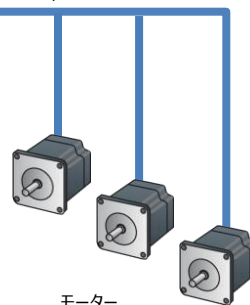

海外で多くの使用実績があり、安心して設置可能！

システム構成図

無線ホイスシステムは、ワイヤレスで操作可能なホイスシステムです。無線操作を配慮した抜群の操作性と、各種安全規格に準拠した安全性を両立しています。

日本以外でも利用可能なホイスシステム
 海外の主な規格（CE、UL/CSA、CCC、GOST）に対応。^{*1}
 また、各国で利用可能な2.4GHz帯を採用しています。

^{*1} 他にも各種規格を取得、および申請中です。

無線ホイスシステム
送信機

無線ホイスシステム
受信機

I/O

モーター

スイッチ割付けで操作性アップ
 よく使う操作をスイッチに割り付けて
 カスタマイズできます。

無線操作を検討する際の不安、解消します！

- ・他の無線機器と混線しそう、混線して同時に複数台使用できない
- ・制御盤等のボックスに受信機を入れると、通信距離が減衰して近くでしか使えない
- ・電池の充電がしっかりされているかわからない
- ・使用中（装置動作中）に電波が届かなくなる
- ・どのコントローラーがどの機器と通信しているかわかりにくい
- ・動作しない原因がわからず、対処に時間がかかる
- ・故障などで代替の送信機を使う際、ペアリングの設定がややこしい