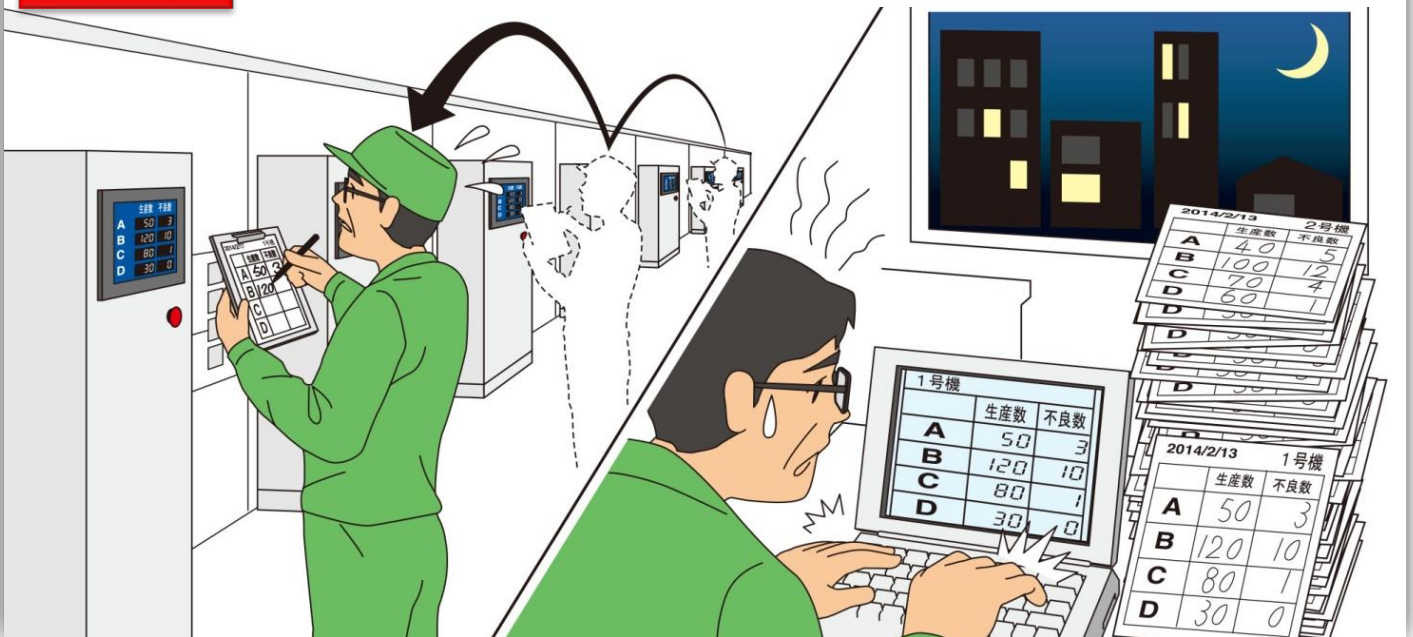

## 日報作成に ペーパーレスで作成時間を短縮

**Before**

日報作成のため、装置を回って実績を紙に記入するのが大変。  
記入したデータをパソコン入力していると外は真っ暗になっています。

Pro-face Remote HMIを採用していると

**After**

紙に記入していた装置情報を画面キャプチャしてメール送信。  
画像データを利用して日報作成すれば、ぐっと工数削減できます。

時間のかかる作業を減らして、日報作成！

# Pro-face Remote HMIとは

タブレット/スマートフォンで、表示器の情報を表示して装置情報を確認できるリモートモニタリングソフトウェアです。アプリをインストールするだけで使用できるので、導入も簡単です。

報告書作成の際、現場で生産情報を書き留めて、パソコン入力する必要はありません。タブレットで表示している画面をキャプチャしてメール送信。パソコンで画像データを報告書に貼れば、簡単に報告書作成ができます。しかもペーパーレスだから、手書きによる記入ミスやパソコンでの誤入力もありません。

必要な画面をキャプチャしてパソコンに送信