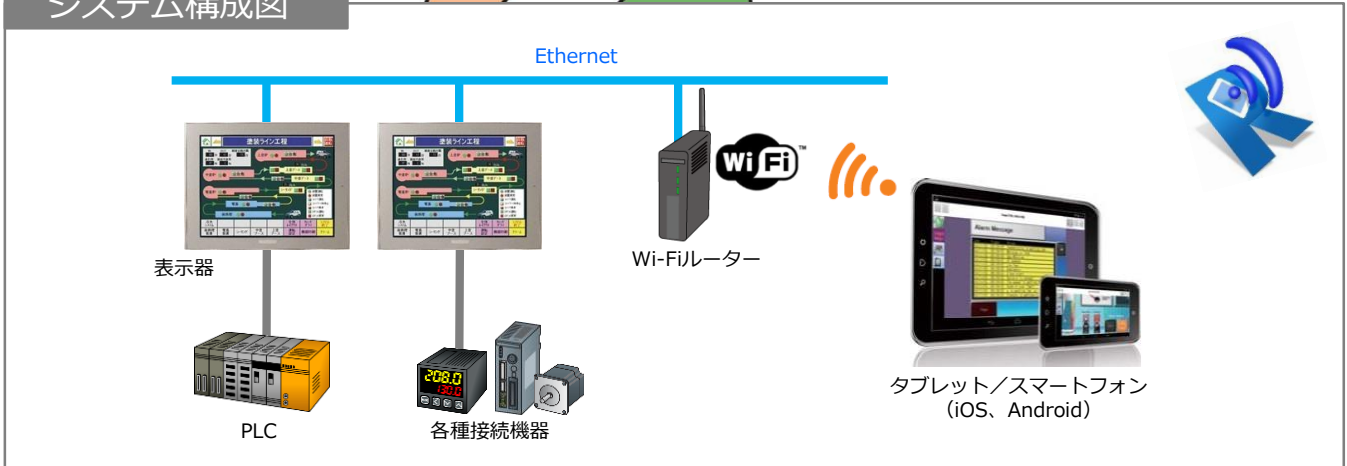

# Pro-face Remote HMIとは

タブレット/スマートフォンで、表示器の情報を表示して装置情報を確認できるリモートモニタリングソフトウェアです。アプリをインストールするだけで使用できるので、導入も簡単です。

報告書作成の際、現場で生産情報を書き留めて、パソコン入力する必要はありません。タブレットで表示している画面をキャプチャしてメール送信。パソコンで画像データを報告書に貼れば、簡単に報告書作成ができます。しかもペーパーレスだから、手書きによる記入ミスやパソコンでの誤入力もありません。

必要な画面をキャプチャしてパソコンに送信

## システム構成図