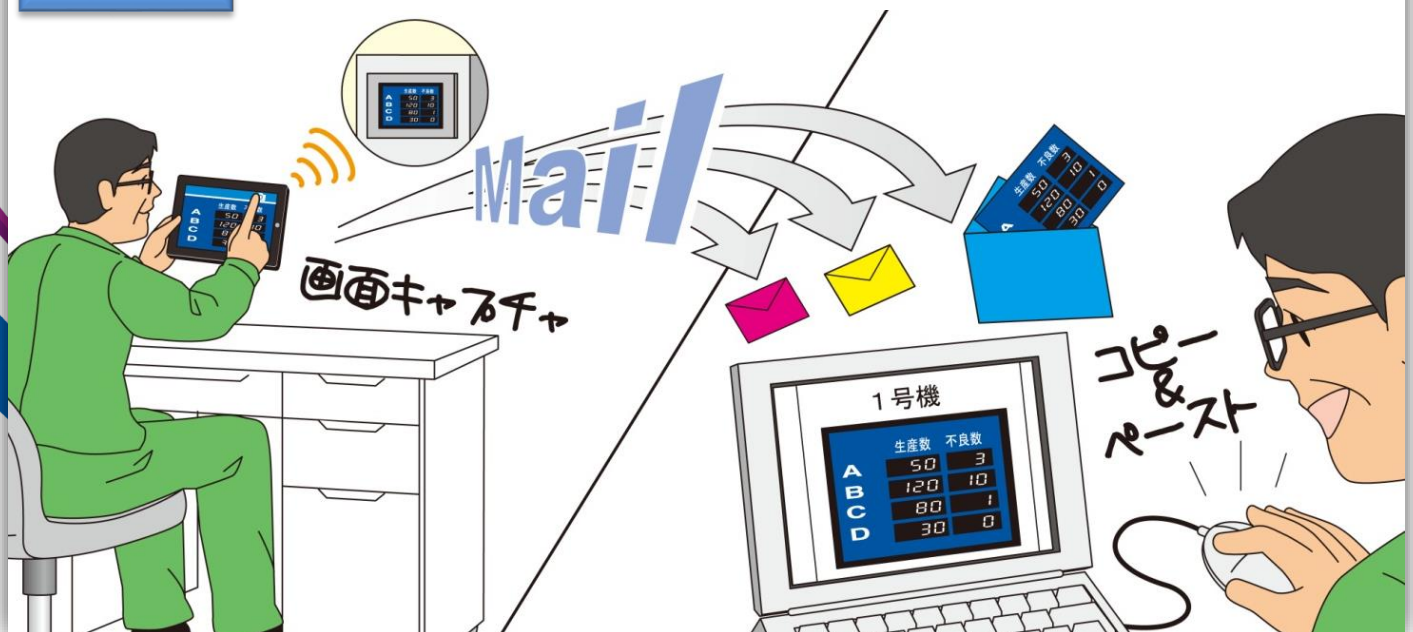

## 日報作成に ペーパーレスで作成時間を短縮

**Before**

日報作成のため、装置を回って実績を紙に記入するのが大変。  
記入したデータをパソコン入力していると外は真っ暗になっています。

Pro-face Remote HMIを採用していると

**After**

紙に記入していた装置情報を画面キャプチャしてメール送信。  
画像データを利用して日報作成すれば、ぐっと工数削減できます。

時間のかかる作業を減らして、日報作成！

# Pro-face Remote HMIとは

タブレット/スマートフォンで、表示器の情報を表示して装置情報を確認できるリモートモニタリングソフトウェアです。アプリをインストールするだけで使用できるので、導入も簡単です。

報告書作成の際、現場で生産情報を書き留めて、パソコン入力する必要はありません。タブレットで表示している画面をキャプチャしてメール送信。パソコンで画像データを報告書に貼れば、簡単に報告書作成ができます。しかもペーパーレスだから、手書きによる記入ミスやパソコンでの誤入力もありません。

必要な画面をキャプチャしてパソコンに送信