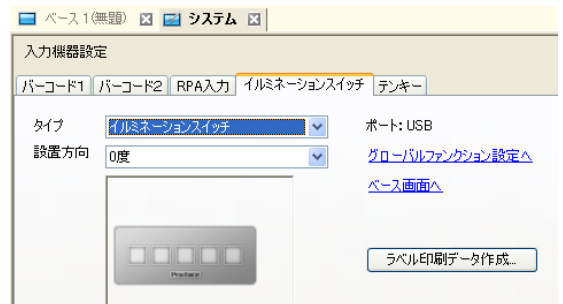

普段はスイッチ 必要な時には、ランプに変身！

Before

離れた場所や斜めからだと、画面表示内容が見えづらく
装置状態が分かりにくい

EZイルミネーションスイッチを使用すると

After

- ・装置状態を6色×3段階のブリンクで表現できるので、離れた場所や斜めからでも、装置の状態がよく分かる！
- ・インジケータとして、進捗状況も一目で分かる！

普段はスイッチ

警告！

簡単に追加可能！

【簡単接続】

USB接続

>>>GP4000/SP5000へ

【簡単取付】

Φ22mm取付

- 1) 回転防止ティー
- 2) パネル
- 3) 2mm スペース (オプション)
- 4) ナット
- 5) ソケットレンチ

【簡単設定】

特殊なプログラミング不要

入力機器設定から設定が可能

さらに！

誤操作防止！

タッチパネルの表示領域を有効活用

操作する箇所が分かりやすく、操作ミス削減

2点押し

重要・危険な操作のインターロックで安全操作