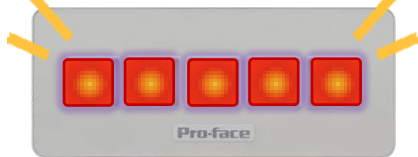

普段はスイッチ 必要な時には、ランプに変身！

Before

離れた場所や斜めからだと、画面表示内容が見えづらく
装置状態が分かりにくい

EZイルミネーションスイッチを使用すると

After

- ・装置状態を6色×3段階のブリンクで表現できるので、離れた場所や斜めからでも、装置の状態がよく分かる！
- ・インジケータとして、進捗状況も一目で分かる！

普段はスイッチ

警告！

簡単に追加可能！

【簡単接続】

USB接続

>>>GP4000/SP5000へ

【簡単取付】

Φ22mm取付

- 1) 回転防止ティー
- 2) パネル
- 3) 2mm スペース (オプション)
- 4) ナット
- 5) ソケットレンチ

【簡単設定】