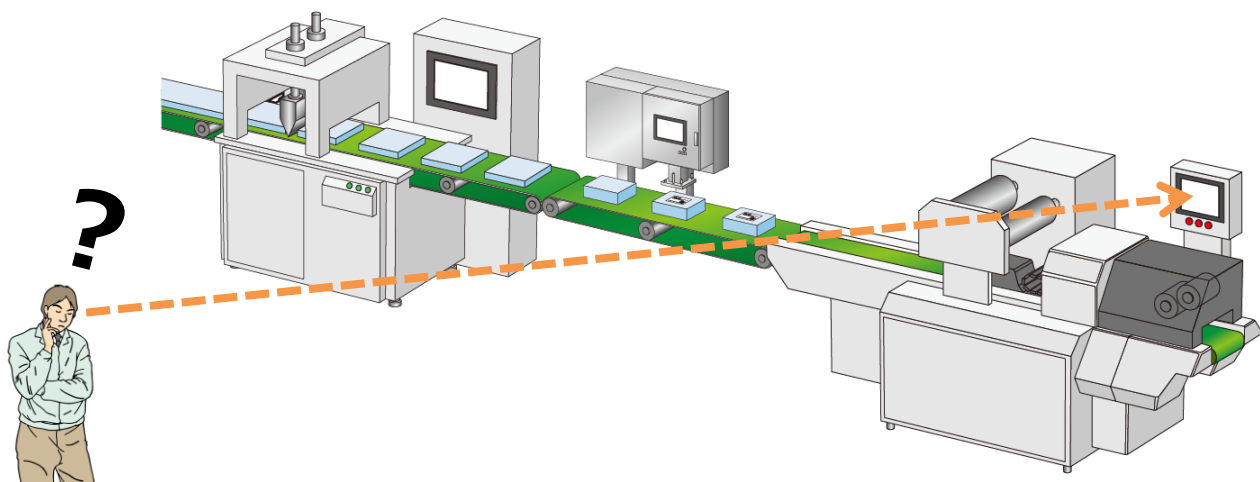

普段はスイッチ 必要な時には、ランプに変身！

Before

離れた場所や斜めからだと、画面表示内容が見えづらく
装置状態が分かりにくい

EZイルミネーションスイッチを使用すると

After

- ・装置状態を6色×3段階のブリンクで表現できるので、離れた場所や斜めからでも、装置の状態がよく分かる！
- ・インジケータとして、進捗状況も一目で分かる！

普段はスイッチ

警告！

簡単に追加可能！

【簡単接続】

USB接続

>>>GP4000/SP5000へ

【簡単取付】

Φ22mm取付

- 1) 回転防止ティー
- 2) パネル
- 3) 2mm スペース (オプション)
- 4) ナット
- 5) ソケットレンチ

【簡単設定】

特殊なプログラミング不要

入力機器設定から設定が可能

さらに！

誤操作防止！

タッチパネルの表示領域を有効活用

操作する箇所が分かりやすく、操作ミス削減

2点押し

重要・危険な操作のインターロックで安全操作