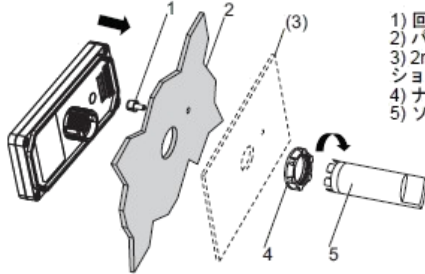

簡単に追加可能！

【簡単接続】

USB接続

>>>GP4000/SP5000へ

【簡単取付】

Φ22mm取付

- 1) 回転防止ティー
- 2) パネル
- 3) 2mm スペース (オプション)
- 4) ナット
- 5) ソケットレンチ

【簡単設定】