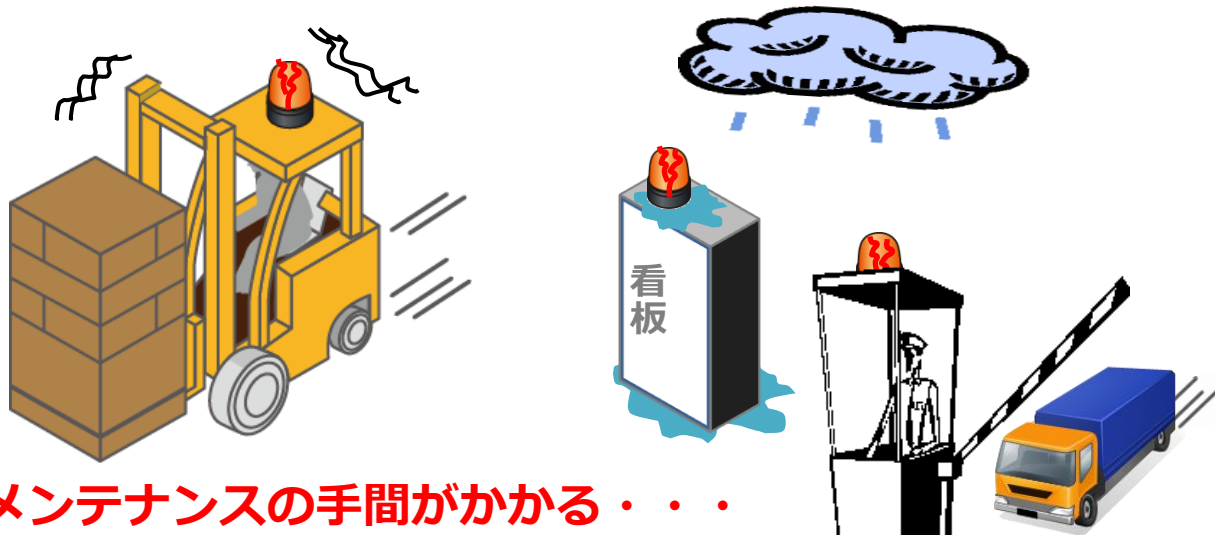

# 耐振性と環境性に優れた表示灯で メンテナンスコストを削減

Before

- ・振動が多いところに設置している表示灯はモーターなどの故障が多い
- ・水が掛かる場所で使用すると故障が多い

メンテナンスの手間がかかる・・・

XVR3シリーズを使用すると

After

- ・モーターを使用していないので、稼働部分の負担が少なく**振動に強い!**
- ・耐環境性を強化し、IP65を実現しているので**水に強い!**