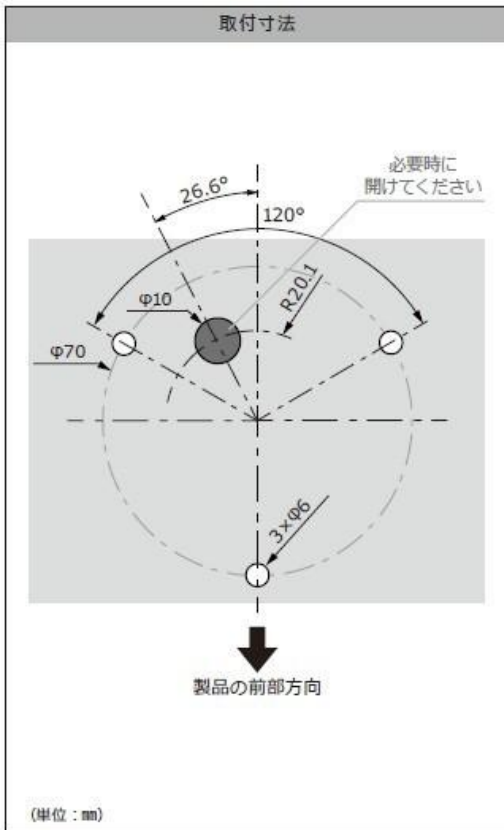

シグナリング製品に関するお問い合わせは、『デジタルお客様センター』まで

TEL <平日9:00~19:00、土日祝日（弊社指定の休業日除く）9:00~17:00>

東京：03-5821-1105 名古屋：052-961-3695 大阪：06-7175-9637

電話以外でのお問い合わせも承っています。詳細はホームページをご覧ください。

株式会社デジタル www.proface.co.jp

東京 東京都台東区鳥越1-8-2 ヒューリック鳥越ビル5F
TEL：03-5821-1101 FAX：03-5821-1110

中部 愛知県名古屋市東区泉1-21-27 泉ファーストスクエア7F
TEL：052-961-3701 FAX：052-961-3707

西日本 大阪市中央区北浜4-4-9
シュナイダーエレクトリック大阪ビルディング
TEL：06-6208-3119 FAX：06-6208-3132

ご用命は…