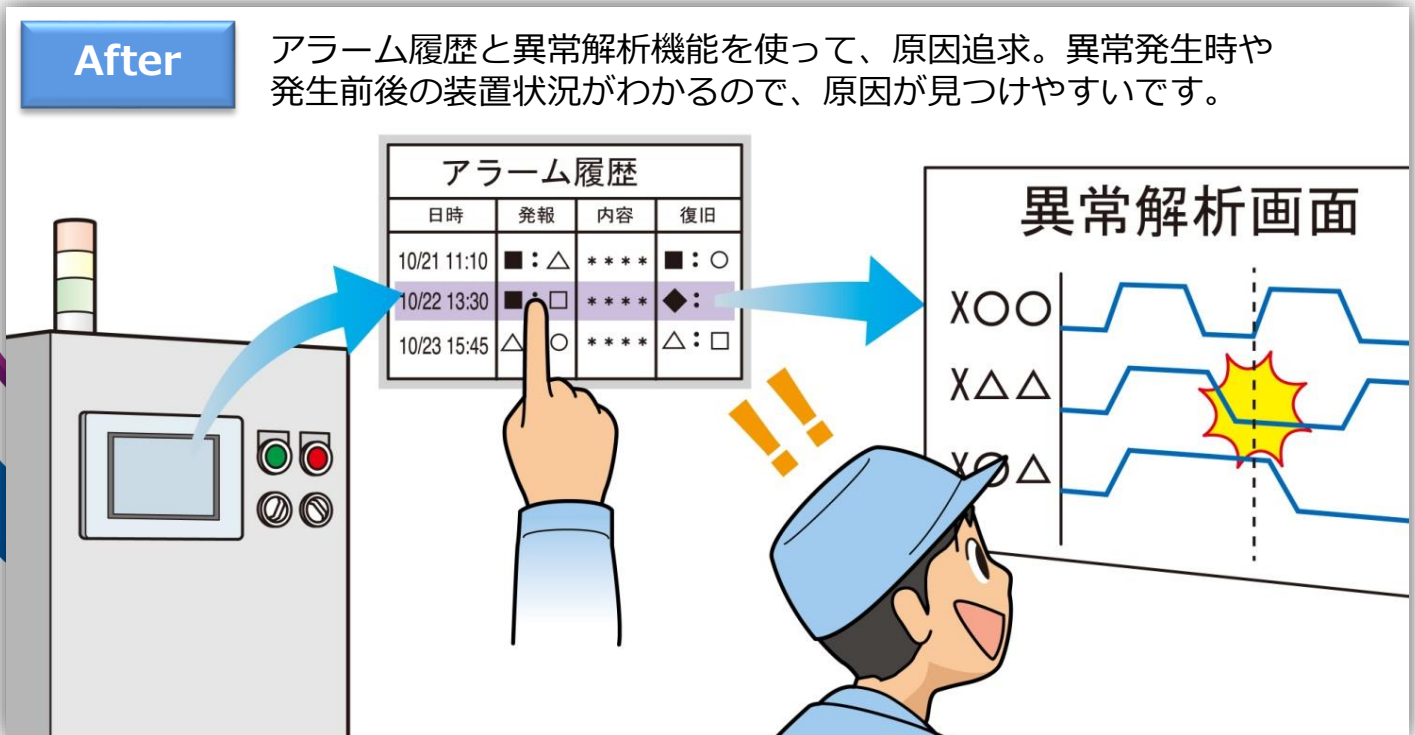

トラブルの原因が簡単にわかる

GP-Pro EXの異常解析機能を使うと

異常解析機能で原因を早期発見！

ソフトウェア紹介

画面作成&ロジックプログラムソフトウェア

GP-Pro EX

ドラッグ&ドロップで簡単作画。
直観的で快適な操作を実現した
ユーザーインターフェイス！

この他にも便利なソフトウェアがあります

データマネージメントソフトウェア

Pro-Server EX

パソコンを接続するだけ。
収集条件設定も簡単で、ほしいデータをすぐに収集できます。

モバイル用リモートモニタリングソフトウェア

Pro-face Remote HMI

タブレットで装置状況の
確認や操作ができる！

●Pro-faceは、株式会社デジタルの日本、米国、カナダ、ヨーロッパ、その他の国における登録商標です。●その他、本誌に記載している会社名・商品名は、各社の商標または登録商標です。
●写真の色等は印刷のため、実物と若干異なる場合があります。また画面においても、はめ込み合成のため実際の表示と異なる場合があります。●掲載した内容は、製品改良のため予告なく変更する場合がございます。