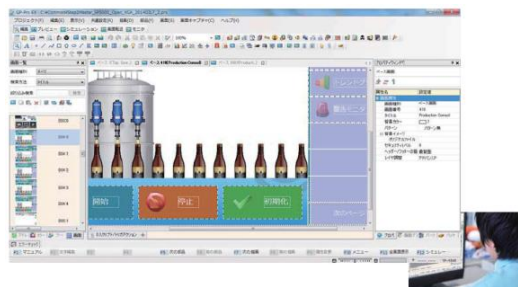

トラブルの原因が簡単にわかる

GP-Pro EXの異常解析機能を使うと

異常解析機能で原因を早期発見！

ソフトウェア紹介

画面作成&ロジックプログラムソフトウェア

GP-Pro EX

ドラッグ&ドロップで簡単作画。
直観的で快適な操作を実現した
ユーザーインターフェイス！

この他にも便利なソフトウェアがあります

データマネージメントソフトウェア

Pro-Server EX

パソコンを接続するだけ。
収集条件設定も簡単で、ほしいデータをすぐに収集できます。

モバイル用リモートモニタリングソフトウェア

Pro-face Remote HMI

タブレットで装置状況の
確認や操作ができる！

●Pro-faceは、株式会社デジタルの日本、米国、カナダ、ヨーロッパ、その他の国における登録商標です。●その他、本誌に記載している会社名・商品名は、各社の商標または登録商標です。
●写真の色等は印刷のため、実物と若干異なる場合があります。また画面においても、はめ込み合成のため実際の表示と異なる場合があります。●掲載した内容は、製品改良のため予告なく変更する場合がございます。