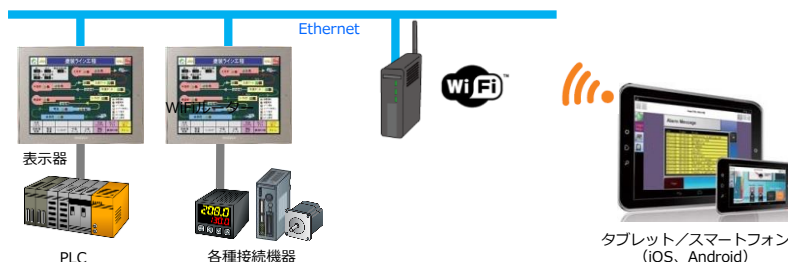

データマネージメントソフトウェア

Pro-Server EX

パソコンを接続するだけ。
収集条件設定も簡単で、ほしいデータをすぐに収集できます。

モバイル用リモートモニタリングソフトウェア

Pro-face Remote HMI

タブレットで装置状況の
確認や操作ができる！

●Pro-faceは、株式会社デジタルの日本、米国、カナダ、ヨーロッパ、その他の国における登録商標です。●その他、本誌に記載している会社名・商品名は、各社の商標または登録商標です。
●写真の色等は印刷のため、実物と若干異なる場合があります。また画面においても、はめ込み合成のため実際の表示と異なる場合があります。●掲載した内容は、製品改良のため予告なく変更する場合がございます。