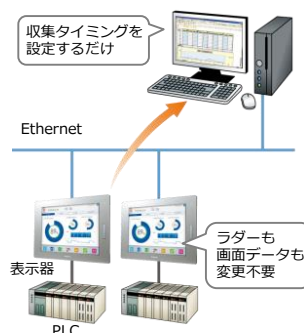

トラブルの原因が簡単にわかる

GP-Pro EXの異常解析機能を使うと

異常解析機能で原因を早期発見！

ソフトウェア紹介

画面作成&ロジックプログラムソフトウェア

GP-Pro EX

ドラッグ&ドロップで簡単作画。
直観的で快適な操作を実現した
ユーザーインターフェイス！

この他にも便利なソフトウェアがあります

データマネージメントソフトウェア

Pro-Server EX

パソコンを接続するだけ。
収集条件設定も簡単で、ほしいデータをすぐに収集できます。

モバイル用リモートモニタリングソフトウェア

Pro-face Remote HMI

タブレットで装置状況の
確認や操作ができる！

●Pro-faceは、株式会社デジタルの日本、米国、カナダ、ヨーロッパ、その他の国における登録商標です。●その他、本誌に記載している会社名・商品名は、各社の商標または登録商標です。
●写真の色等は印刷のため、実物と若干異なる場合があります。また画面においても、はめ込み合成のため実際の表示と異なる場合があります。●掲載した内容は、製品改良のため予告なく変更する場合がございます。