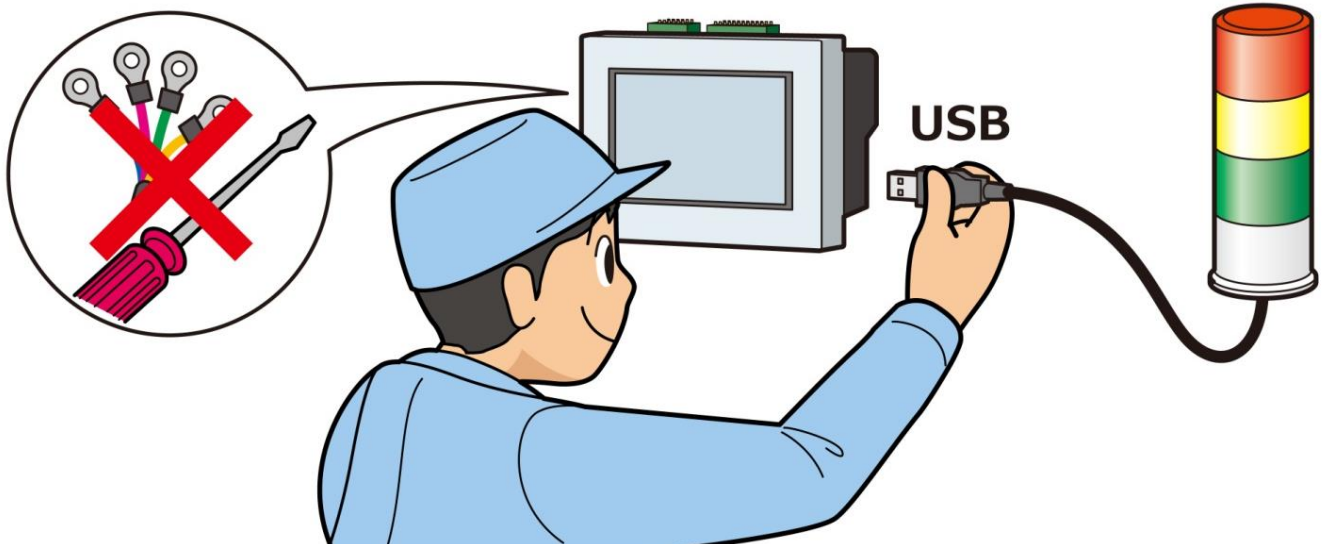

タワーライトを取付ける 手間とコストを削減

Before

量産機だと少々 of I/O配線でも手間がかかります。

EZタワーライトを採用していると

After

表示器が表示・制御が一体なうえ、USBを接続するだけで使える
タワーライトだから配線の手間を抑えることができます。

USBで接続するだけ！作業時間もぐっと短縮！

システム構成図

お客様の画面と組み合わせて
すぐに利用可能な設定用画面
データをご用意しています。

LT4000M

表示・操作・制御を一体化しています。
DIO・AIOを内蔵しているので、
各種I/O機器を直接接続できます。

USBケーブルで1本で
表示器とつないで使えます。
I/Oや電源の配線が不要です。

EZタワーライト

状況に合わせて
色を変更できます。
(赤・緑・青・黄)

直付けとボール取付けの
2タイプから取付方法を
選べます。

EZシリーズとは

操作盤まわりの機器をUSBケーブル1本で接続。

●Pro-faceは、株式会社デジタルの日本、米国、カナダ、ヨーロッパ、その他の国における登録商標です。●その他、本誌に記載している会社名・商品名は、各社の商標または登録商標です。
●写真の色等は印刷のため、実物と若干異なる場合があります。また画面においても、はめ込み合成のため実際の表示と異なる場合があります。●掲載した内容は、製品改良のため予告なく変更する場合がございます。