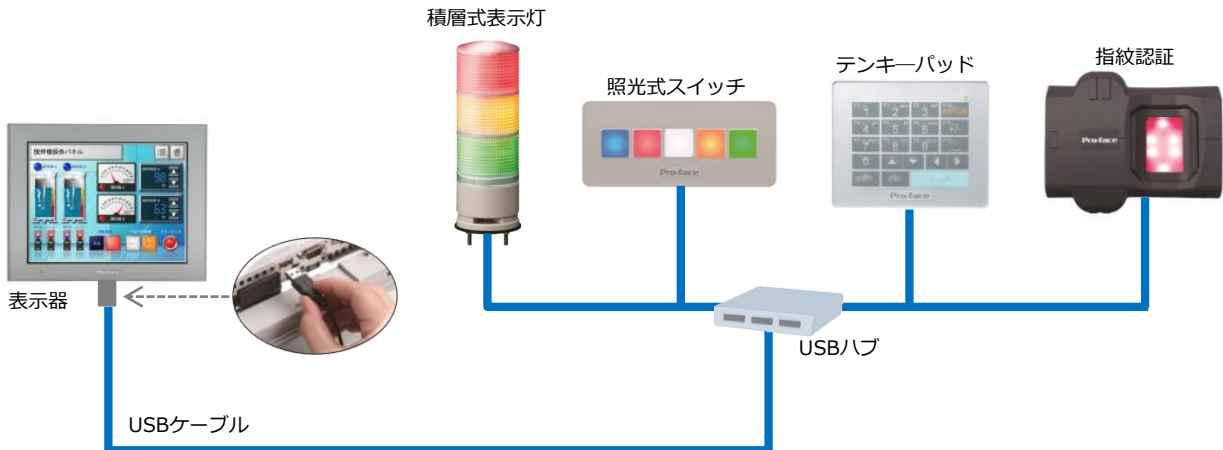

タワーライトを取付ける 手間とコストを削減

Before

量産機だと少々 of I/O配線でも手間がかかります。

EZタワーライトを採用していると

After

表示器が表示・制御が一体なうえ、USBを接続するだけで使える
タワーライトだから配線の手間を抑えることができます。

USBで接続するだけ！作業時間もぐっと短縮！

システム構成図

お客様の画面と組み合わせて
すぐに利用可能な設定用画面
データをご用意しています。

LT4000M

表示・操作・制御を一体化しています。
DIO・AIOを内蔵しているので、
各種I/O機器を直接接続できます。

USBケーブルで1本で
表示器とつないで使えます。
I/Oや電源の配線が不要です。

EZタワーライト

状況に合わせて
色を変更できます。
(赤・緑・青・黄)

直付けとボール取付けの
2タイプから取付方法を
選べます。

EZシリーズとは

操作盤まわりの機器をUSBケーブル1本で接続。

●Pro-faceは、株式会社デジタルの日本、米国、カナダ、ヨーロッパ、その他の国における登録商標です。●その他、本誌に記載している会社名・商品名は、各社の商標または登録商標です。
●写真の色等は印刷のため、実物と若干異なる場合があります。また画面においても、はめ込み合成のため実際の表示と異なる場合があります。●掲載した内容は、製品改良のため予告なく変更する場合がございます。