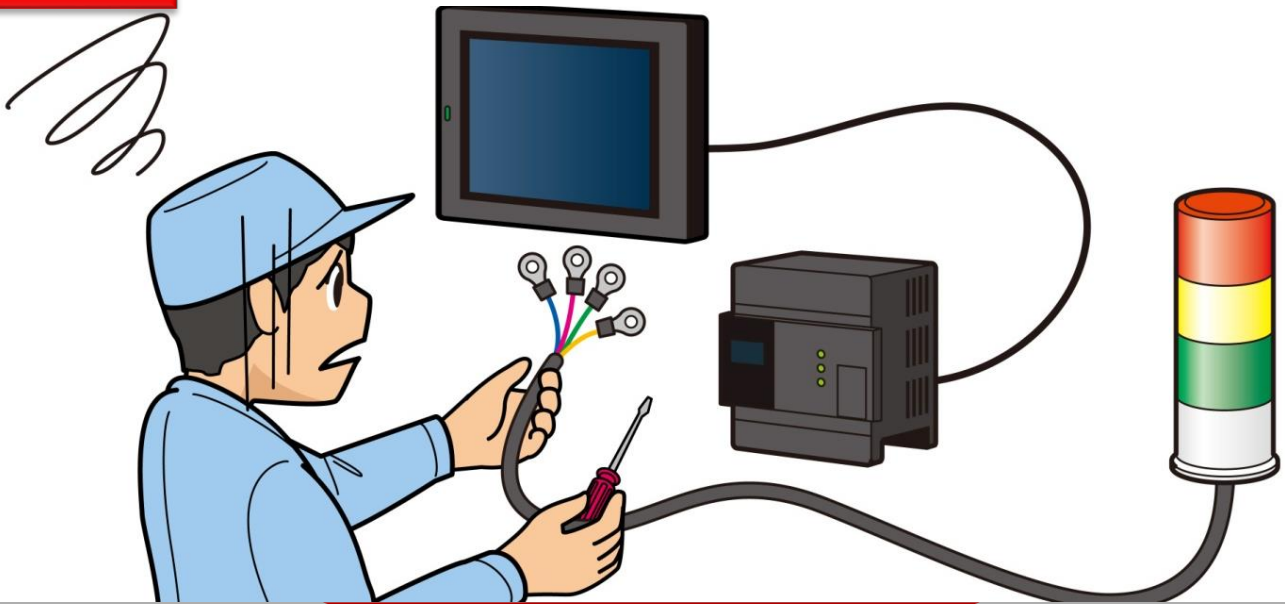

タワーライトを取付ける 手間とコストを削減

Before

量産機だと少々 of I/O配線でも手間がかかります。

EZタワーライトを採用していると

After

表示器が表示・制御が一体なうえ、USBを接続するだけで使える
タワーライトだから配線の手間を抑えることができます。

USBで接続するだけ！作業時間もぐっと短縮！

システム構成図

お客様の画面と組み合わせて
すぐに利用可能な設定用画面
データをご用意しています。

LT4000M

表示・操作・制御を一体化しています。
DIO・AIOを内蔵しているので、
各種I/O機器を直接接続できます。

USBケーブルで1本で
表示器とつないで使えます。
I/Oや電源の配線が不要です。

EZタワーライト

状況に合わせて
色を変更できます。
(赤・緑・青・黄)

直付けとボール取付けの
2タイプから取付方法を
選べます。

EZシリーズとは

操作盤まわりの機器をUSBケーブル1本で接続。

●Pro-faceは、株式会社デジタルの日本、米国、カナダ、ヨーロッパ、その他の国における登録商標です。●その他、本誌に記載している会社名・商品名は、各社の商標または登録商標です。
●写真の色等は印刷のため、実物と若干異なる場合があります。また画面においても、はめ込み合成のため実際の表示と異なる場合があります。●掲載した内容は、製品改良のため予告なく変更する場合がございます。