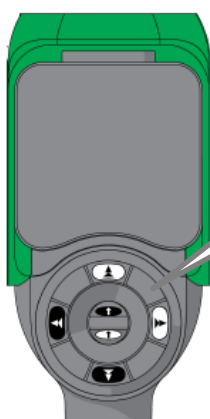

人間工学に基づいた設計で手に馴染みやすく操作がしやすい。

トリガースイッチ
自然に指が届く位置に配置

ジョイスティック
目で確認しなくても
自然に操作ができます。

重量バランスに優れた設計
片手で楽々と持つことができます

ソフトでスイッチの割当
作業者の使い勝手に合わせて、
簡単に設定変更ができます。

無線操作を検討する際の不安、解消します！

- 他の無線機器と混線しそう、混線して同時に複数台使用できない
- 制御盤等のボックスに受信機を入れると、通信距離が減衰して近くでしか使えない
- 電池の充電がしっかりされているかわからない
- 使用中（装置動作中）に電波が届かなくなる
- どのコントローラーがどの機器と通信しているかわかりにくい
- 動作しない原因がわからず、対処に時間がかかる
- 故障などで代替の送信機を使う際、ペアリングの設定がややこしい