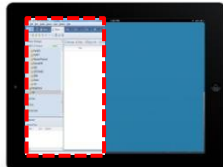

PC/AT、IPCのアプリケーションや画面をタブレットで自由に表示操作可能

Pro-face IPC

Install
License

操作

PC/AT

USB Dongle
WinGP for PC/AT

Install
License

操作

タブレットごとに表示エリアを設定可能！

アプリケーション単位

アプリを選択して操作
→ 安全！

全画面

ソフトを選択して操作
→ 効率的！

一部分

制限されたビュー
→ 限定オペレーション！

ご紹介した製品については、弊社営業員までお申し付けください。