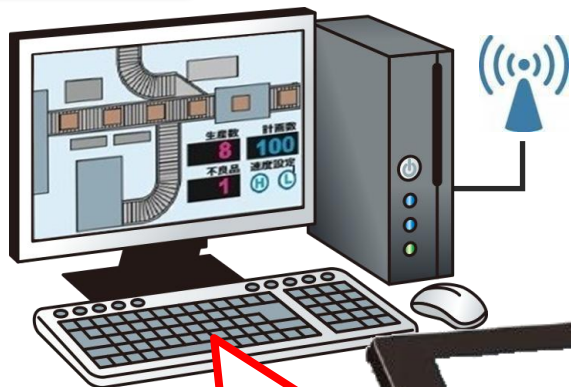

PCの遠隔監視を ストレスフリーで！

Before

VNC Server
リモートデスクトップ等

Pro-face Remote HMI Serverを使用すると

After

端末に伝送するデータを
必要最低限に最適化する
Pro-face独自のアルゴリズムを搭載！

Pro-face Remote HMI Server

システム構成

PC/AT、IPCのアプリケーションや画面をタブレットで自由に表示操作可能

Pro-face IPC

Install
License

操作

PC/AT

USB Dongle
WinGP for PC/AT

Install
License

操作

タブレットごとに表示エリアを設定可能！

アプリケーション単位

アプリを選択して操作
→ 安全！

全画面

ソフトを選択して操作
→ 効率的！

一部分

制限されたビュー
→ 限定オペレーション！

ご紹介した製品については、弊社営業員までお申し付けください。