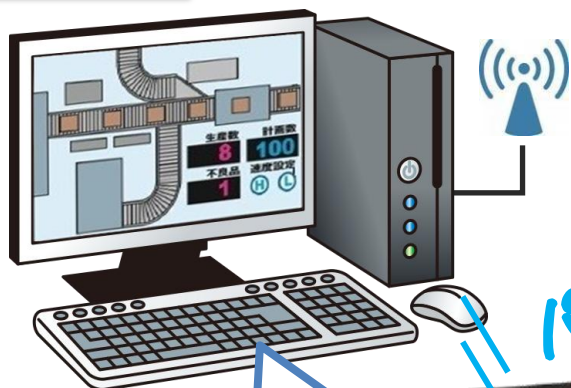

PCの遠隔監視を ストレスフリーで！

Before

VNC Server
リモートデスクトップ等

Pro-face Remote HMI Serverを使用すると

After

端末に伝送するデータを
必要最低限に最適化する
Pro-face独自のアルゴリズムを搭載！

Pro-face Remote HMI Server

システム構成

PC/AT、IPCのアプリケーションや画面をタブレットで自由に表示操作可能

Pro-face IPC

Install
License

操作

PC/AT

USB Dongle
WinGP for PC/AT

Install
License

操作

タブレットごとに表示エリアを設定可能！

アプリケーション単位

アプリを選択して操作
→ 安全！

全画面

ソフトを選択して操作
→ 効率的！

一部分

制限されたビュー
→ 限定オペレーション！

ご紹介した製品については、弊社営業員までお申し付けください。