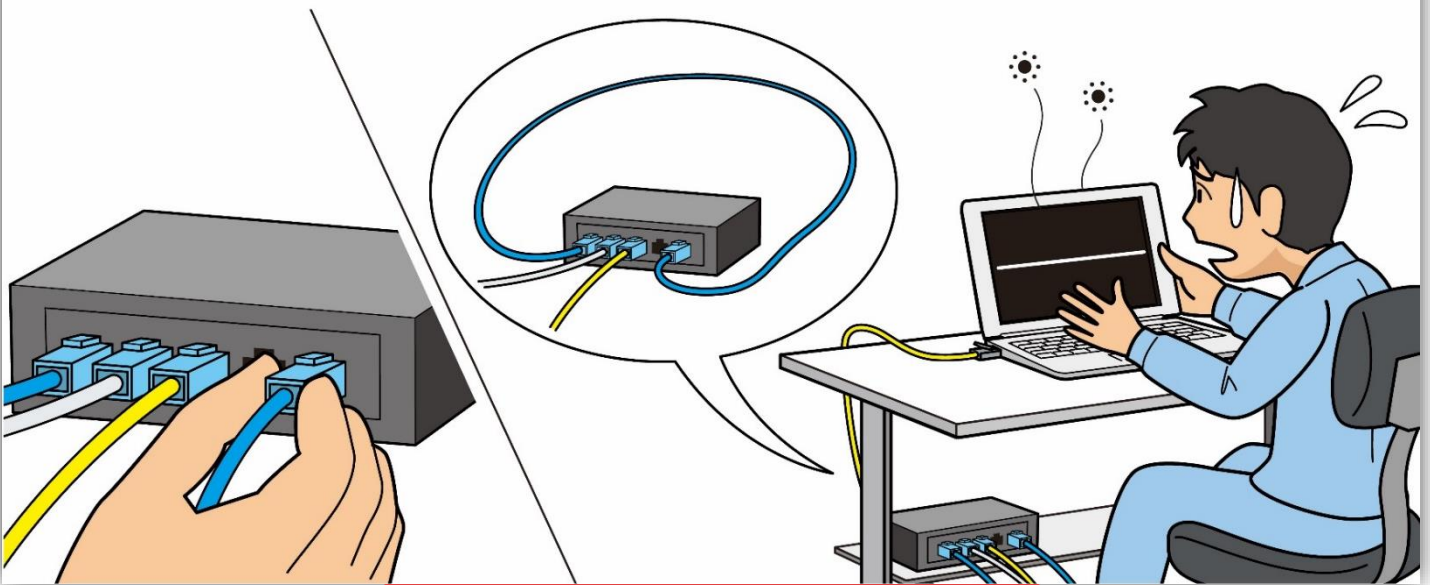

《半導体業界向け生産管理工程事例》

ネットワーク障害の ループ状態を防止

Before

イーサネットケーブルが抜けていると思い、親切心からつないだことが原因でループ状態になって、システムのネットワーク障害が発生。

産業用スイッチングハブ ConneXiumを採用していると

After

ループ状態を回避する機能を搭載しているので、間違えて接続してもネットワークに影響を与えません。安心してシステムを使用できます。

産業向けに設計しているので、耐環境性も抜群！

システム構成図

産業用スイッチングハブ ConneXiumシリーズは、ノイズ・熱・振動に強い産業用スイッチングハブです。

産業用スイッチングハブラインアップ

アンマネージドタイプからネットワークの高い信頼性を確保したマネージドタイプまで、各種ご用意しています。

●Pro-facelは、株式会社デジタルの日本、米国、カナダ、ヨーロッパ、その他の国における登録商標です。●その他、本誌に記載している会社名・商品名は、各社の商標または登録商標です。
●写真の色等は印刷のため、実物と若干異なる場合があります。また画面においても、はめ込み合成のため実際の表示と異なる場合があります。●掲載した内容は、製品改良のため予告なく変更する場合がございます。