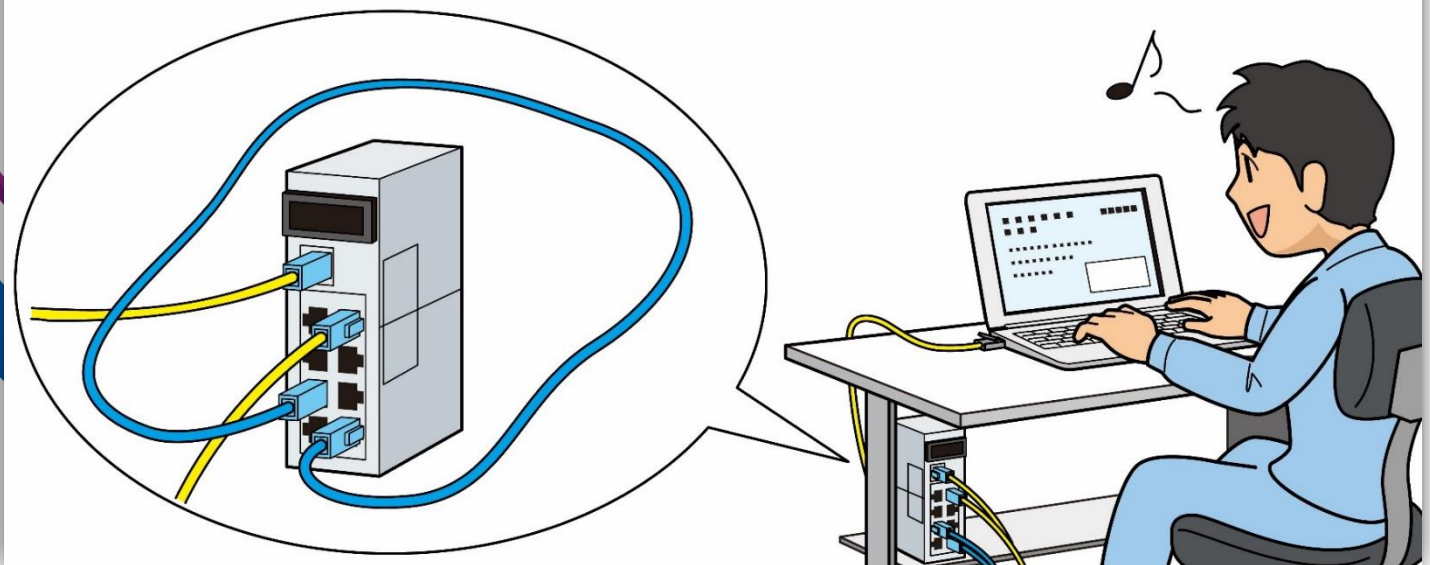

《半導体業界向け生産管理工程事例》

ネットワーク障害の ループ状態を防止

Before

イーサネットケーブルが抜けていると思い、親切心からつないだことが原因でループ状態になって、システムのネットワーク障害が発生。

産業用スイッチングハブ ConneXiumを採用していると

After

ループ状態を回避する機能を搭載しているので、間違えて接続してもネットワークに影響を与えません。安心してシステムを使用できます。

産業向けに設計しているので、耐環境性も抜群！

システム構成図

産業用スイッチングハブ ConneXiumシリーズは、ノイズ・熱・振動に強い産業用スイッチングハブです。

産業用スイッチングハブラインアップ

アンマネージドタイプからネットワークの高い信頼性を確保したマネージドタイプまで、各種ご用意しています。

●Pro-facelは、株式会社デジタルの日本、米国、カナダ、ヨーロッパ、その他の国における登録商標です。●その他、本誌に記載している会社名・商品名は、各社の商標または登録商標です。
●写真の色等は印刷のため、実物と若干異なる場合があります。また画面においても、はめ込み合成のため実際の表示と異なる場合があります。●掲載した内容は、製品改良のため予告なく変更する場合がございます。