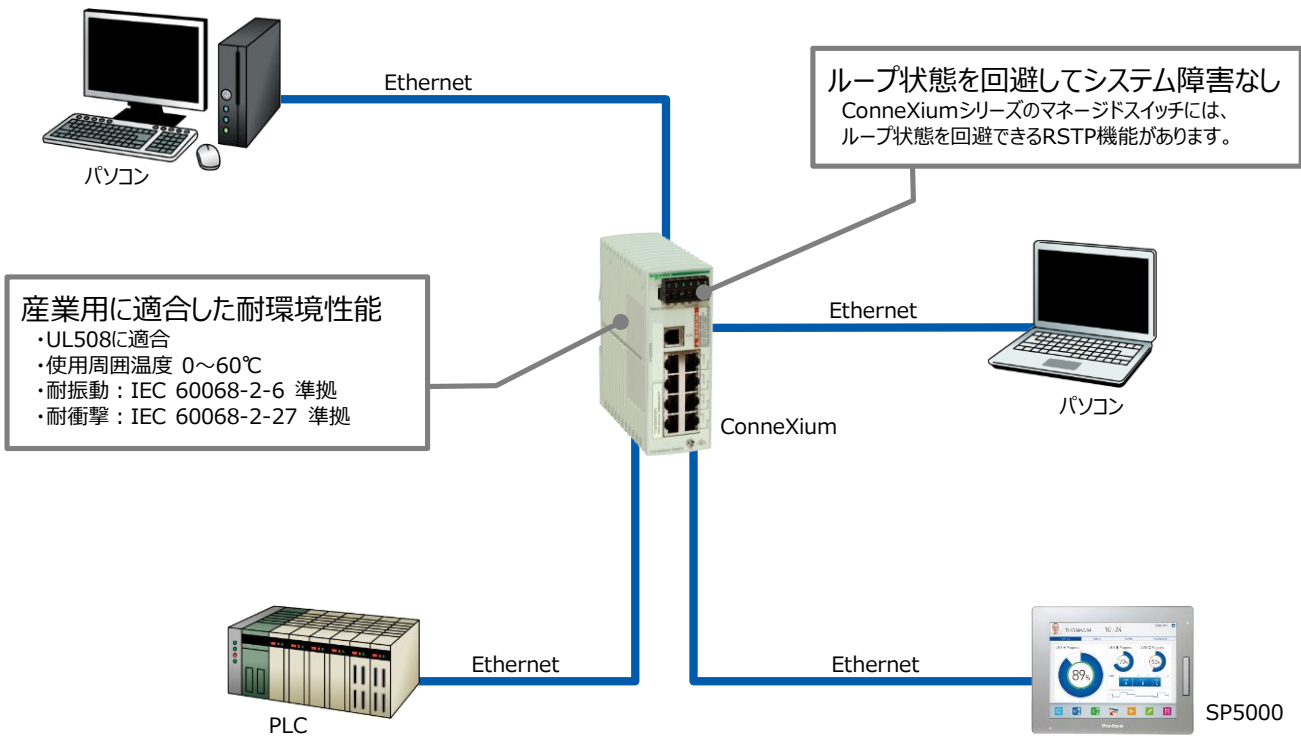

《半導体業界向け生産管理工程事例》

ネットワーク障害の ループ状態を防止

Before

イーサネットケーブルが抜けていると思い、親切心からつないだことが原因でループ状態になって、システムのネットワーク障害が発生。

産業用スイッチングハブ ConneXiumを採用していると

After

ループ状態を回避する機能を搭載しているので、間違えて接続してもネットワークに影響を与えません。安心してシステムを使用できます。

産業向けに設計しているので、耐環境性も抜群！

システム構成図

産業用スイッチングハブ ConneXiumシリーズは、ノイズ・熱・振動に強い産業用スイッチングハブです。

産業用スイッチングハブラインアップ

アンマネージドタイプからネットワークの高い信頼性を確保したマネージドタイプまで、各種ご用意しています。

●Pro-facelは、株式会社デジタルの日本、米国、カナダ、ヨーロッパ、その他の国における登録商標です。●その他、本誌に記載している会社名・商品名は、各社の商標または登録商標です。
●写真の色等は印刷のため、実物と若干異なる場合があります。また画面においても、はめ込み合成のため実際の表示と異なる場合があります。●掲載した内容は、製品改良のため予告なく変更する場合がございます。