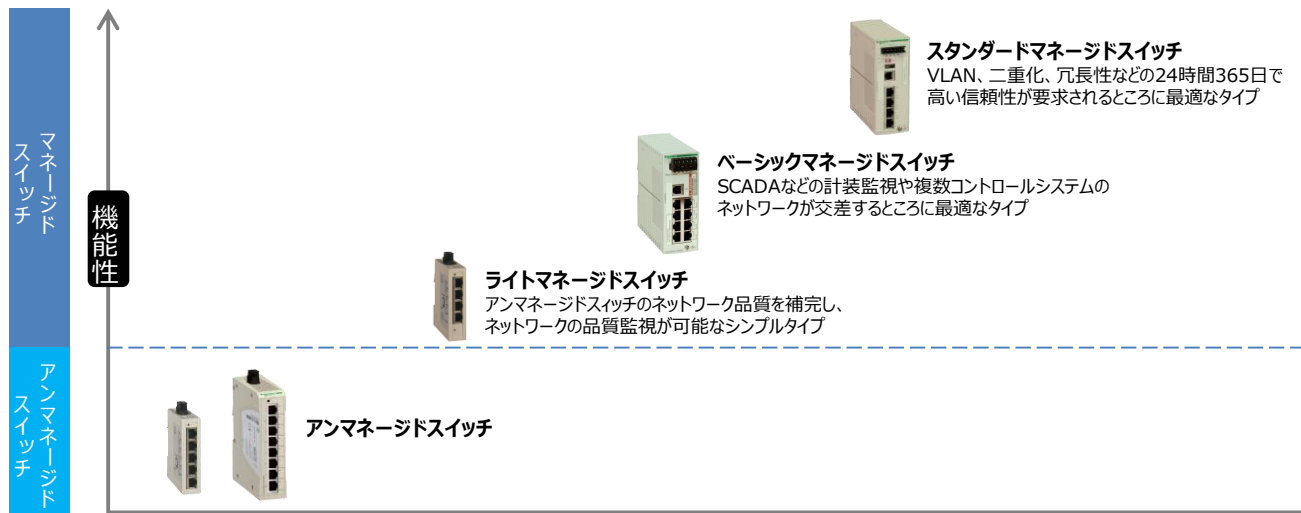

《半導体業界向け生産管理工程事例》

ネットワーク障害の ループ状態を防止

Before

イーサネットケーブルが抜けていると思い、親切心からつないだことが原因でループ状態になって、システムのネットワーク障害が発生。

産業用スイッチングハブ ConneXiumを採用していると

After

ループ状態を回避する機能を搭載しているので、間違えて接続してもネットワークに影響を与えません。安心してシステムを使用できます。

産業向けに設計しているので、耐環境性も抜群！

システム構成図

産業用スイッチングハブ ConneXiumシリーズは、ノイズ・熱・振動に強い産業用スイッチングハブです。

産業用スイッチングハブラインアップ

アンマネージドタイプからネットワークの高い信頼性を確保したマネージドタイプまで、各種ご用意しています。

●Pro-facelは、株式会社デジタルの日本、米国、カナダ、ヨーロッパ、その他の国における登録商標です。●その他、本誌に記載している会社名・商品名は、各社の商標または登録商標です。
●写真の色等は印刷のため、実物と若干異なる場合があります。また画面においても、はめ込み合成のため実際の表示と異なる場合があります。●掲載した内容は、製品改良のため予告なく変更する場合がございます。