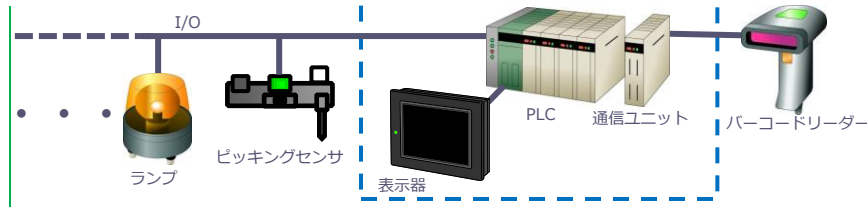

お客様のお悩みを、『安価なポカよけシステム』で解決します！

作業工程をシステム化し、ポカミスを削減したい！
でも現状は、システムの
構築費用が高くて、
導入できない・・・

現場管理者さま

ポカよけシステムを導入したい。しかし課題が！

- 課題①部品点数が多くて、各工程に導入する予算が確保できない・・・
- 課題②PLCと表示器を設置するスペースで作業スペースが圧迫される・・・

工程A

工程B

- 工程C
- 工程D
- 工程E

I/O内蔵のLT4000Mなら、 安価にポカよけシステムを導入できる！

- ①PLCが不要。部品点数・配線工数を減らしてコストダウンできる！
- ②PLCの設置スペースをカット。盤サイズをコンパクトにできる！

LT4000MだけでOK！

表示器付きコントローラ
LT4000Mシリーズ

バーコードリーダー

PLCと通信ユニットを削減！

まだまだあります。

「安価なポカよけシステム」のうれしいことをご紹介します！

作画もラダーもソフト1本だから管理が簡単！

ソフト1本だから、
管理もメンテナンスもラク。

22φ丸穴に取付け簡単！

- ・ ハードスイッチの予備穴に取付けOK！
- ・ ホールソーを使って、短時間で加工できる！
- ・ 後付け簡単！

ご紹介したアプリは、この製品で実現できます！

丸穴だけじゃない。今度は分離もできる。

設置場所に困らない

モジュール型表示器付きコントローラ