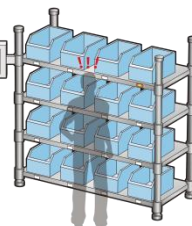

I/O内蔵のLT4000Mなら、 安価にポカよけシステムを導入できる！

- ①PLCが不要。部品点数・配線工数を減らしてコストダウンできる！
- ②PLCの設置スペースをカット。盤サイズをコンパクトにできる！

LT4000MだけでOK！

表示器付きコントローラ
LT4000Mシリーズ

バーコードリーダー

PLCと通信ユニットを削減！

まだまだあります。

「安価なポカよけシステム」のうれしいことをご紹介します！

作画もラダーもソフト1本だから管理が簡単！

ソフト1本だから、
管理もメンテナンスもラク。

22φ丸穴に取付け簡単！

- ・ ハードスイッチの予備穴に取付けOK！
- ・ ホールソーを使って、短時間で加工できる！
- ・ 後付け簡単！

ご紹介したアプリは、この製品で実現できます！

丸穴だけじゃない。今度は分離もできる。

設置場所に困らない

モジュール型表示器付きコントローラ