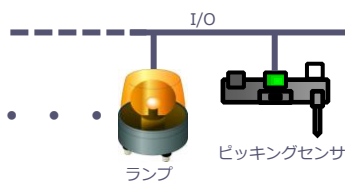

I/O内蔵のLT4000Mなら、 安価にポカよけシステムを導入できる！

- ①PLCが不要。部品点数・配線工数を減らしてコストダウンできる！
- ②PLCの設置スペースをカット。盤サイズをコンパクトにできる！

LT4000MだけでOK！

表示器付きコントローラ
LT4000Mシリーズ

バーコードリーダー

PLCと通信ユニットを削減！

まだまだあります。

「安価なポカよけシステム」のうれしいことをご紹介します！

作画もラダーもソフト1本だから管理が簡単！

ソフト1本だから、
管理もメンテナンスもラク。

22φ丸穴に取付け簡単！

- ・ ハードスイッチの予備穴に取付けOK！
- ・ ホールソーを使って、短時間で加工できる！
- ・ 後付け簡単！

ご紹介したアプリは、この製品で実現できます！

丸穴だけじゃない。今度は分離もできる。

設置場所に困らない

モジュール型表示器付きコントローラ