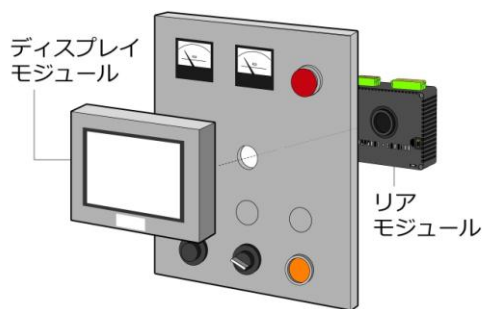

I/O内蔵のLT4000Mなら、 安価にポカよけシステムを導入できる！

- ①PLCが不要。部品点数・配線工数を減らしてコストダウンできる！
- ②PLCの設置スペースをカット。盤サイズをコンパクトにできる！

LT4000MだけでOK！

表示器付きコントローラ
LT4000Mシリーズ

バーコードリーダー

PLCと通信ユニットを削減！

まだまだあります。

「安価なポカよけシステム」のうれしいことをご紹介します！

作画もラダーもソフト1本だから管理が簡単！

ソフト1本だから、
管理もメンテナンスもラク。

22φ丸穴に取付け簡単！

- ・ ハードスイッチの予備穴に取付けOK！
- ・ ホールソーを使って、短時間で加工できる！
- ・ 後付け簡単！

ご紹介したアプリは、この製品で実現できます！

丸穴だけじゃない。今度は分離もできる。

設置場所に困らない

モジュール型表示器付きコントローラ