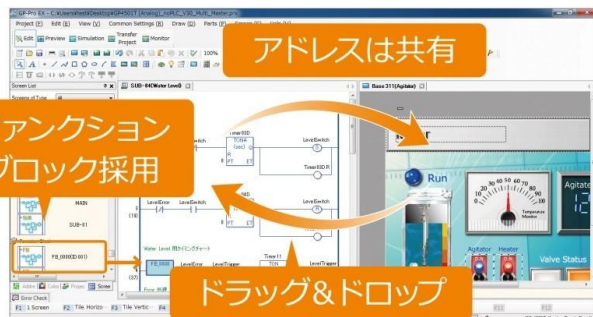

I/O内蔵のLT4000Mなら、 安価にポカよけシステムを導入できる！

- ①PLCが不要。部品点数・配線工数を減らしてコストダウンできる！
- ②PLCの設置スペースをカット。盤サイズをコンパクトにできる！

LT4000MだけでOK！

表示器付きコントローラ
LT4000Mシリーズ

バーコードリーダー

PLCと通信ユニットを削減！

まだまだあります。

「安価なポカよけシステム」のうれしいことをご紹介します！

作画もラダーもソフト1本だから管理が簡単！

ソフト1本だから、
管理もメンテナンスもラク。

22φ丸穴に取付け簡単！

- ・ ハードスイッチの予備穴に取付けOK！
- ・ ホールソーを使って、短時間で加工できる！
- ・ 後付け簡単！

ご紹介したアプリは、この製品で実現できます！

丸穴だけじゃない。今度は分離もできる。

設置場所に困らない

モジュール型表示器付きコントローラ