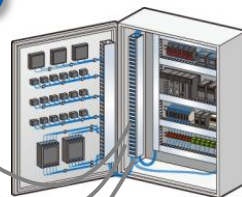

EZタワーライトなら、配線ケーブルが削減！ さらに、制御盤への引き回しも不要！

- ① USBケーブル一本で表示器に接続できるから、表示灯から制御盤への配線が不要！
- ② EZタワーライトはブザーも標準搭載！安価で簡単に設置可能！

積層式表示灯EZタワーライトは、
4色対応LEDとブザー標準搭載。

GP4000

EZタワーライト

制御盤への表示灯とブザーの
ケーブル配線不要！

電源ケーブル不要！

配線ケーブルの本数が減って、作業工数削減！省配線でスッキリ！

まだまだあります。

積層式表示灯EZタワーライトのうれしいことをご紹介します！

表示灯一つで、点灯・点滅・ブザーを使って多様な表現が可能

表示器から色を変更できるため、色ごとの部材購入は不要です。
4色LEDと標準搭載のブザーを使って、多様なパターンで装置状態を表現できます。

アラーム状況に合わせて、表示灯の色を変更できます。

円形台座付ポール取り付けタイプ

型式：XVGU3SHAG
¥12,500 (税抜)