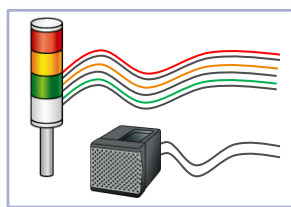

お客様のお悩みを、『EZタワーライト』で解決します！

ケーブル配線の手間を減らしたい！ でも現状は、制御盤と操作盤が 離れているため、 配線の引き回し作業が大変。

エンドユーザー設計担当者さま

操作盤に表示灯・ブザーを設置したい。しかし課題が！

- 課題① 表示灯とブザーを設置するには、たくさんのケーブル配線がいる。
- 課題② 表示灯とブザーを両方用意するのは、購入手配も設置も手間。

操作盤が
複数あると
配線大変！

EZタワーライトなら、配線ケーブルが削減！ さらに、制御盤への引き回しも不要！

- ① USBケーブル一本で表示器に接続できるから、表示灯から制御盤への配線が不要！
- ② EZタワーライトはブザーも標準搭載！安価で簡単に設置可能！

積層式表示灯EZタワーライトは、
4色対応LEDとブザー標準搭載。

GP4000

EZタワーライト

制御盤への表示灯とブザーの
ケーブル配線不要！

電源ケーブル不要！

配線ケーブルの本数が減って、作業工数削減！省配線でスッキリ！

まだまだあります。

積層式表示灯EZタワーライトのうれしいことをご紹介します！

表示灯一つで、点灯・点滅・ブザーを使って多様な表現が可能

表示器から色を変更できるため、色ごとの部材購入は不要です。
4色LEDと標準搭載のブザーを使って、多様なパターンで装置状態を表現できます。

アラーム状況に合わせて、表示灯の色を変更できます。

円形台座付ポール取り付けタイプ

型式：XVGU3SHAG
¥12,500 (税抜)