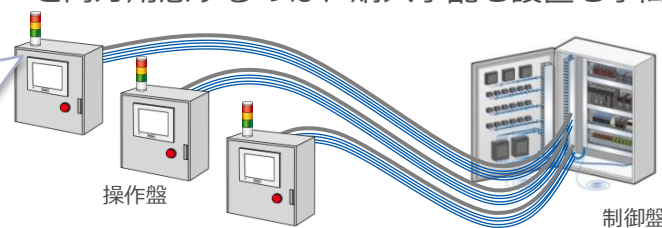

お客様のお悩みを、『EZタワーライト』で解決します！

ケーブル配線の手間を減らしたい！ でも現状は、制御盤と操作盤が 離れているため、 配線の引き回し作業が大変。

エンドユーザー設計担当者さま

操作盤に表示灯・ブザーを設置したい。しかし課題が！

- 課題① 表示灯とブザーを設置するには、たくさんのケーブル配線がいる。
- 課題② 表示灯とブザーを両方用意するのは、購入手配も設置も手間。

操作盤が
複数あると
配線大変！

EZタワーライトなら、配線ケーブルが削減！ さらに、制御盤への引き回しも不要！

- ① USBケーブル一本で表示器に接続できるから、表示灯から制御盤への配線が不要！
- ② EZタワーライトはブザーも標準搭載！安価で簡単に設置可能！

積層式表示灯EZタワーライトは、
4色対応LEDとブザー標準搭載。

GP4000

EZタワーライト

制御盤への表示灯とブザーの
ケーブル配線不要！

電源ケーブル不要！

配線ケーブルの本数が減って、作業工数削減！省配線でスッキリ！

まだまだあります。

積層式表示灯EZタワーライトのうれしいことをご紹介します！

表示灯一つで、点灯・点滅・ブザーを使って多様な表現が可能

表示器から色を変更できるため、色ごとの部材購入は不要です。
4色LEDと標準搭載のブザーを使って、多様なパターンで装置状態を表現できます。

アラーム状況に合わせて、表示灯の色を変更できます。

円形台座付ポール取り付けタイプ

型式：XVGU3SHAG
¥12,500 (税抜)