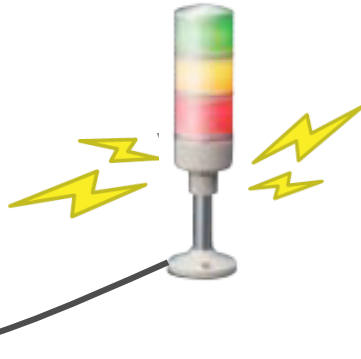

お客様のお悩みを、『EZタワーライト』で解決します！

ケーブル配線の手間を減らしたい！ でも現状は、制御盤と操作盤が 離れているため、 配線の引き回し作業が大変。

エンドユーザー設計担当者さま

操作盤に表示灯・ブザーを設置したい。しかし課題が！

- 課題① 表示灯とブザーを設置するには、たくさんのケーブル配線がいる。
- 課題② 表示灯とブザーを両方用意するのは、購入手配も設置も手間。

操作盤が
複数あると
配線大変！

EZタワーライトなら、配線ケーブルが削減！ さらに、制御盤への引き回しも不要！

- ① USBケーブル一本で表示器に接続できるから、表示灯から制御盤への配線が不要！
- ② EZタワーライトはブザーも標準搭載！安価で簡単に設置可能！

積層式表示灯EZタワーライトは、
4色対応LEDとブザー標準搭載。

GP4000

EZタワーライト

制御盤への表示灯とブザーの
ケーブル配線不要！

電源ケーブル不要！

配線ケーブルの本数が減って、作業工数削減！省配線でスッキリ！

まだまだあります。

積層式表示灯EZタワーライトのうれしいことをご紹介します！

表示灯一つで、点灯・点滅・ブザーを使って多様な表現が可能

表示器から色を変更できるため、色ごとの部材購入は不要です。
4色LEDと標準搭載のブザーを使って、多様なパターンで装置状態を表現できます。

アラーム状況に合わせて、表示灯の色を変更できます。

円形台座付ポール取り付けタイプ

型式：XVGU3SHAG
¥12,500 (税抜)