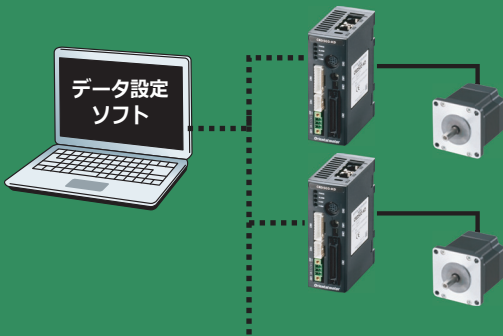

### プロフェイスなら解決!

表示器と接続することで、エラー内容がメッセージ化でき、履歴もその場で確認できる！今までできなかったエラー対策が可能です。

対策できる

アラーム	日付	発生	項目	復旧
00	07/07/11	11:28:25	位置偏差过大	11:29:40

履歴をUSBメモリに保存もできる

### 運転データ設定で

複数台モータを接続していて、位置速度の設定したいけど、モータ毎にPCを接続するのが手間だ。

### プロフェイスなら解決!

PCの接続は必要ありません。表示器をタッチするだけで、軸の設定をできるので、簡単に設定できます。

PCいらず

No.	No	異常発生	位置速度	位置	速度	トルク	電圧	電流	加減速	戻り	戻り	戻り
01	INC	0	0	0.000	無効	0.000	0.000	0.000				
16	INC	0	0	0.000	無効	0.000	0.000	0.000				
48	INC	0	0	0.000	無効	0.000	0.000	0.000				
17	INC	0	0	0.000	無効	0.000	0.000	0.000				
32	INC	0	0	0.000	無効	0.000	0.000	0.000				
49	INC	0	0	0.000	無効	0.000	0.000	0.000				
33	INC	0	0	0.000	無効	0.000	0.000	0.000				
47	INC	0	0	0.000	無効	0.000	0.000	0.000				
48	INC	0	0	0.000	無効	0.000	0.000	0.000				
49	INC	0	0	0.000	無効	0.000	0.000	0.000				
18	INC	0	0	0.000	無効	0.000	0.000	0.000				
11	INC	0	0	0.000	無効	0.000	0.000	0.000				
12	INC	0	0	0.000	無効	0.000	0.000	0.000				
13	INC	0	0	0.000	無効	0.000	0.000	0.000				
14	INC	0	0	0.000	無効	0.000	0.000	0.000				
15	INC	0	0	0.000	無効	0.000	0.000	0.000				
19	INC	0	0	0.000	無効	0.000	0.000	0.000				