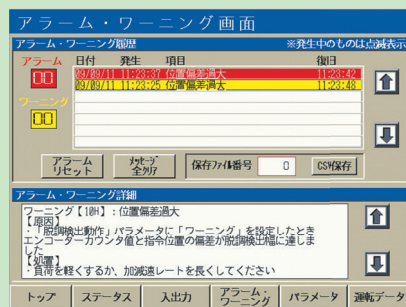

## コクピットパーツ

おたすけ **Pro!**

<http://www.proface.co.jp/otasuke/>

**外部機器の画面作成・プログラム・通信設定にかかる工数削減！  
設定済み画面サンプルが、“無償”でダウンロードできる。**

ステータスモニタ画面

パラメータ画面

アラーム・ワーニング画面

※画面の編集については、取扱説明書をお読みいただき内容を十分ご理解の上で行ってください。