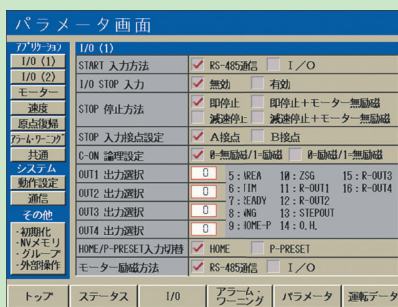

## コクピットパーツ

おたすけ **Pro!**

<http://www.proface.co.jp/otasuke/>

**外部機器の画面作成・プログラム・通信設定にかかる工数削減！  
設定済み画面サンプルが、“無償”でダウンロードできる。**

ステータスモニタ画面

パラメータ画面

アラーム・ワーニング画面

※画面の編集については、取扱説明書をお読みいただき内容を十分ご理解の上で行ってください。