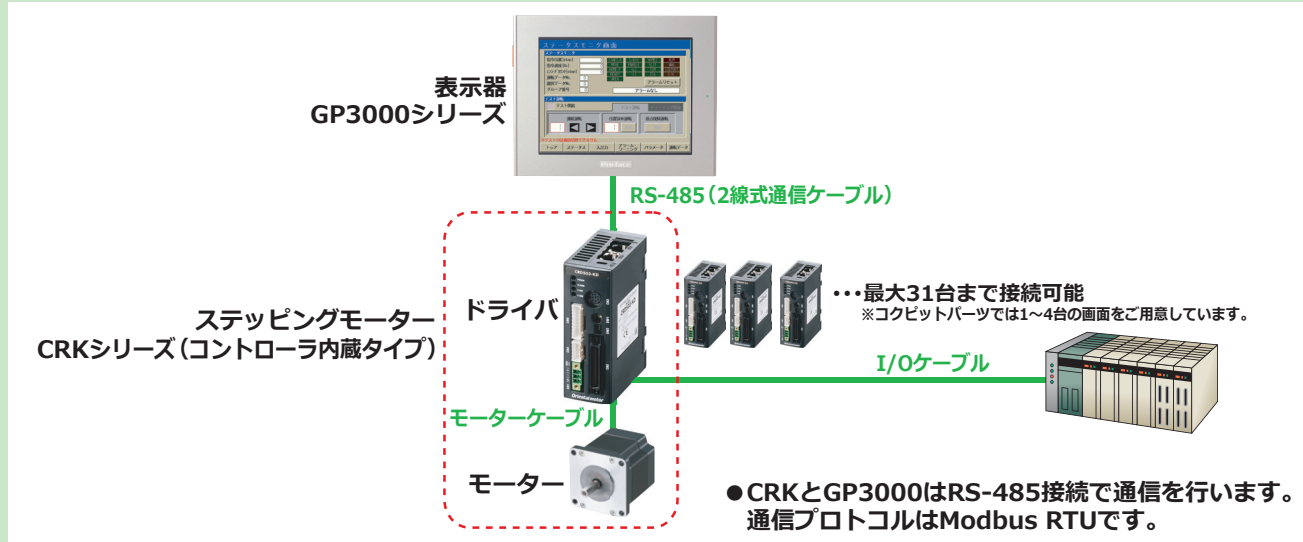

システム構成図

デジタル
接続可能機種

シリーズ名	解像度	表示色
プログラマブル表示器 GP3000シリーズ	VGA (640×480)	65,536色(TFT)
表示器付きコントローラ LT3000シリーズ	QVGA (320×240)	65,536色(TFT)

※コクピットパーツの機種変更により、上記機種以外にも、ご使用いただけます。

オリエンタル
モーター
対象機種

製品名
5相ステッピングモーター CRKシリーズ コントローラ内蔵タイプ (RS-485通信機能付き)

コクピットパーツ

おたすけ **Pro!**

<http://www.proface.co.jp/otasuke/>

**外部機器の画面作成・プログラム・通信設定にかかる工数削減！
設定済み画面サンプルが、“無償”でダウンロードできる。**

※画面の編集については、取扱説明書をお読みいただき内容を十分ご理解の上で行ってください。

株式会社 **デジタル** www.proface.co.jp

- 本社 〒559-0031 大阪府大阪市住之江区南港東8-2-52
  TEL: (06) 6613-1101 (代) FAX: (06) 6613-5888
- 東京支社 〒111-0054 東京都台東区鳥越1-8-2 ヒューリック鳥越ビル5F
  TEL: (03) 5821-1101 FAX: (03) 5821-1110
- 中部支社 〒461-0001 愛知県名古屋市中区泉1-21-27 泉ファーストスクエア7F
  TEL: (052) 932-6610 FAX: (052) 932-6802
- 西日本支社 〒559-0031 大阪府大阪市住之江区南港東8-2-52
  TEL: (06) 6613-3111 FAX: (06) 6613-5888