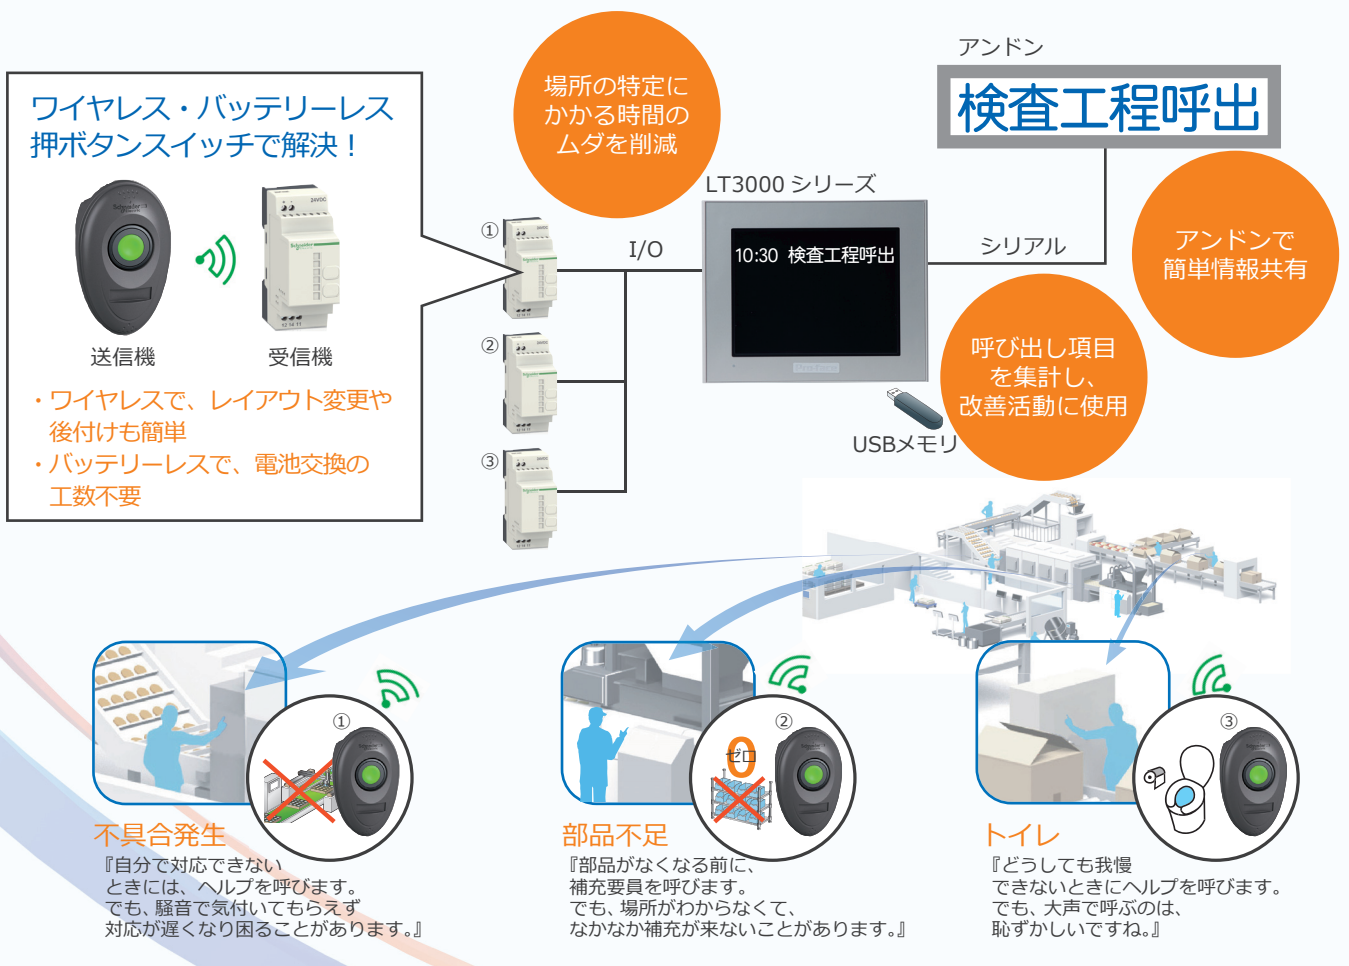

後付け簡単！すぐに導入できる 呼び出し方法改善のご提案

現状

- ・ 大声や拡声器のアラームでは、どこで呼び出しているかがわからない。
- ・ 呼び出し用にスイッチを取り付けると、配線工数がかかる。
- ・ レイアウト変更がよくある場合、その度に配線する手間がかかる。

ご提案

そんなあなたに朗報です。

ワイヤレス・バッテリーレス押ボタンスイッチを使って、
簡単設置、変更ができる呼び出しシステムを構築。

ご紹介した提案内容は、お客様の状況により実際のアプリケーションが異なります。詳しくは営業までお問い合わせください。