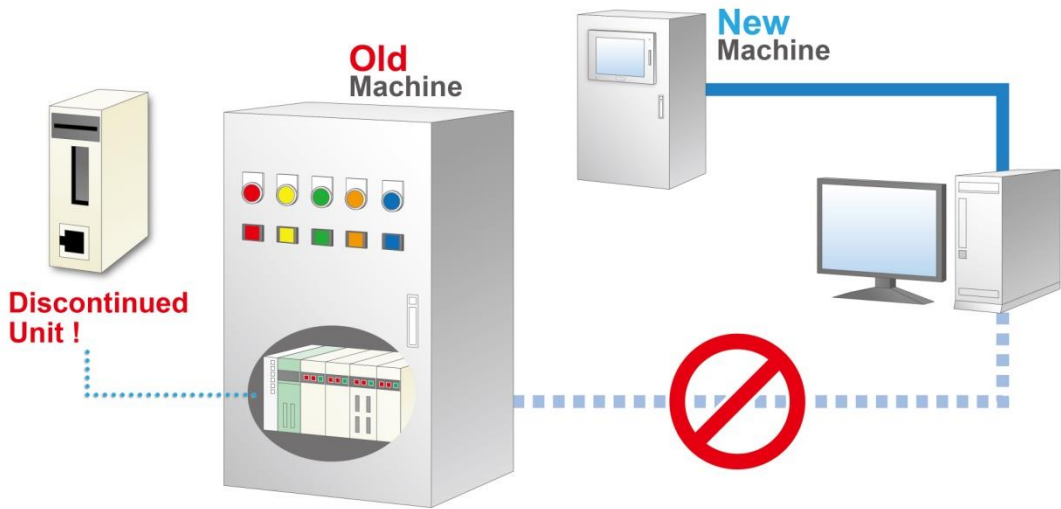

문제 원인의 추적으로 오래된 장비에 대한 적절한 개선이 가능

Before

오래된 장비의 개조시 문제 원인 추적을 위한 설비를 도입하고 싶지만, 비용 및 개조에 필요한 인력의 도입이 어려운 실정입니다.
오래된 장비에도 네트워크 시스템의 도입이 필요하지만, 연결이 되지 않는 장비들로 인하여 도입에 어려움이 있습니다.

Multi-Converter를 사용하면

After

Multi-Converter를 추가하여 구형 장비에도 네트워크를 구성할 수 있게 되었습니다. Multi-Converter와 PLC를 CPU 포트를 통해 연결하는 것 만으로 간편하게 데이터의 수집이 가능합니다.

오래된 장비와 신 장비 사이에 네트워크를 구성하여 추적성을 추가할 수 있습니다

시스템 구성

Multi-Converter의 사용으로 PLC를 포함해 넓은 범위의 디바이스로 부터 정보를 수집하는 것이 가능합니다.

소프트웨어의 설정만으로 데이터 수집이 가능!
Pro-Server EX를 사용하면 별도의 프로그래밍이 필요 없습니다.
Excel 형식의 파일로 데이터 수집이 가능합니다.

접속을 위한 추가 기기가 필요하지 않습니다
CPU 포트를 이용한 접속이 가능하기 때문에, 네트워크를 위한 PLC로 교체 등의 추가적인 개조는 필요하지 않습니다.

래더 프로그램의 간편한 유지보수 가능
패스 스루 기능을 이용하면, Multi-Converter를 통해 래더 프로그램의 디버깅이 가능합니다. CPU 포트 케이블을 바꿀 필요가 없어 간편합니다.

Multi-Converter