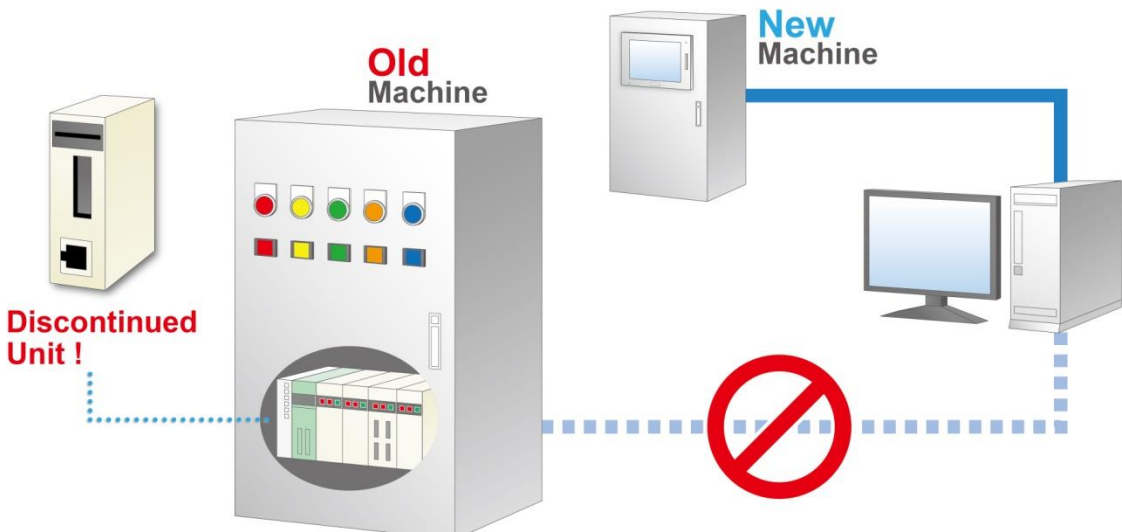

문제 원인의 추적으로 오래된 장비에 대한 적절한 개선이 가능

Before

오래된 장비의 개조시 문제 원인 추적을 위한 설비를 도입하고 싶지만, 비용 및 개조에 필요한 인력의 도입이 어려운 실정입니다.
오래된 장비에도 네트워크 시스템의 도입이 필요하지만, 연결이 되지 않는 장비들로 인하여 도입에 어려움이 있습니다.

Multi-Converter를 사용하면

After

Multi-Converter를 추가하여 구형 장비에도 네트워크를 구성할 수 있게 되었습니다. Multi-Converter와 PLC를 CPU 포트를 통해 연결하는 것 만으로 간편하게 데이터의 수집이 가능합니다.

오래된 장비와 신 장비 사이에 네트워크를 구성하여 추적성을 추가할 수 있습니다

시스템 구성

Multi-Converter의 사용으로 PLC를 포함해 넓은 범위의 디바이스로 부터 정보를 수집하는 것이 가능합니다.

소프트웨어의 설정만으로 데이터 수집이 가능!
Pro-Server EX를 사용하면 별도의 프로그래밍이 필요 없습니다.
Excel 형식의 파일로 데이터 수집이 가능합니다.

접속을 위한 추가 기기가 필요하지 않습니다
CPU 포트를 이용한 접속이 가능하기 때문에, 네트워크를 위한 PLC로 교체 등의 추가적인 개조는 필요하지 않습니다.

래더 프로그램의 간편한 유지보수 가능
패스 스루 기능을 이용하면, Multi-Converter를 통해 래더 프로그램의 디버깅이 가능합니다. CPU 포트 케이블을 바꿀 필요가 없어 간편합니다.

Multi-Converter