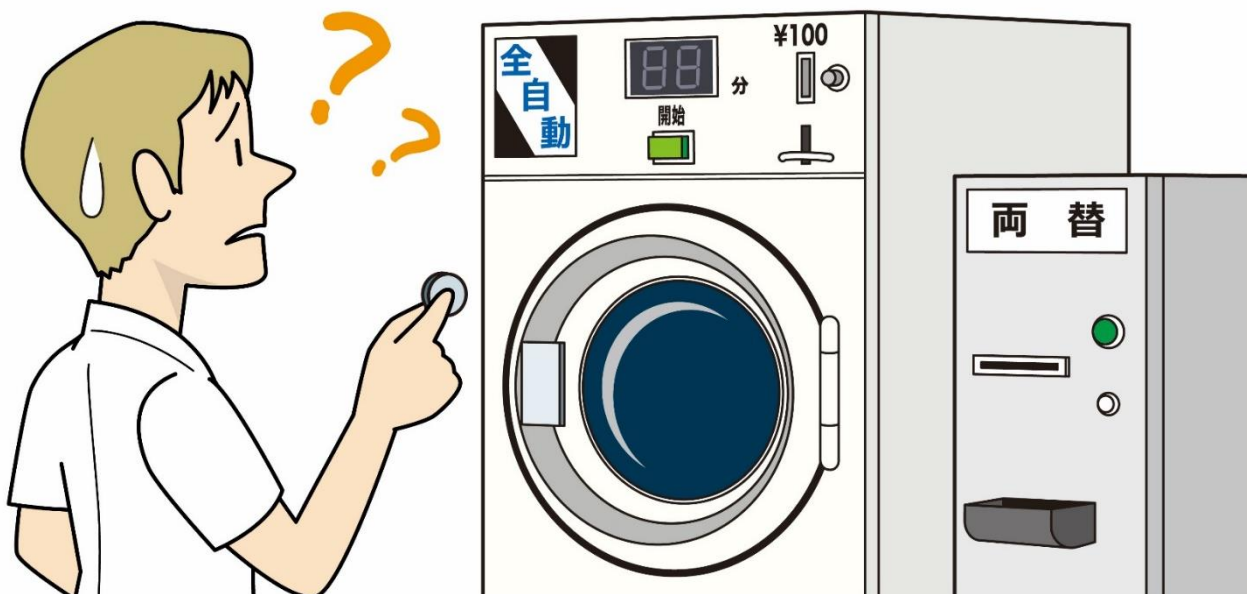

《民生機器向け表示器導入事例》

多言語表示で訪日外国人にも わかりやすい操作案内が可能

Before

オリンピック控え、訪日外国人が増えると予想されます。しかし、中長期滞在で利用する施設や設備の多言語化ができていません。

GP4100を採用していると

After

操作方法を多言語表示できます。GP4100と機器内にあるコントローラーとの接続も、簡単にできます。

画面変更は、専用ソフトウェアで編集が可能！

システム構成図

GP4100（カラーモデル）は、高スペック・各種ソフトウェアの活用・高い接続性を実現した小型表示器です。画面作成は、ソフトウェアで直感的に行えます。また、多彩なドライバーをサポートしており、機器とプログラムレスで接続できます。

ソフトウェアで各国の言語切り替えを設定

文字列テーブルに各国の言語を入力すれば設定完了。表示器上で簡単に言語を切り替えられます（最大16カ国の言語登録が可能）。

設定画面（文字列テーブル）

小型でもきれいな表示

小型サイズ（W124.9×H90.4×D38.8mm）だから、装置の設置スペースが狭くても心配ありません。さらに高精細なテキスト・グラフィック表示が可能な、高解像度ディスプレイを搭載しています。

マイコンボードと簡単接続

簡単な通信プログラムをマイコンボードに追加するだけで、表示器と通信ができます。

GP4100カラーモデルラインアップ

接続する機器との通信方式にあわせて、3機種をラインアップしています。