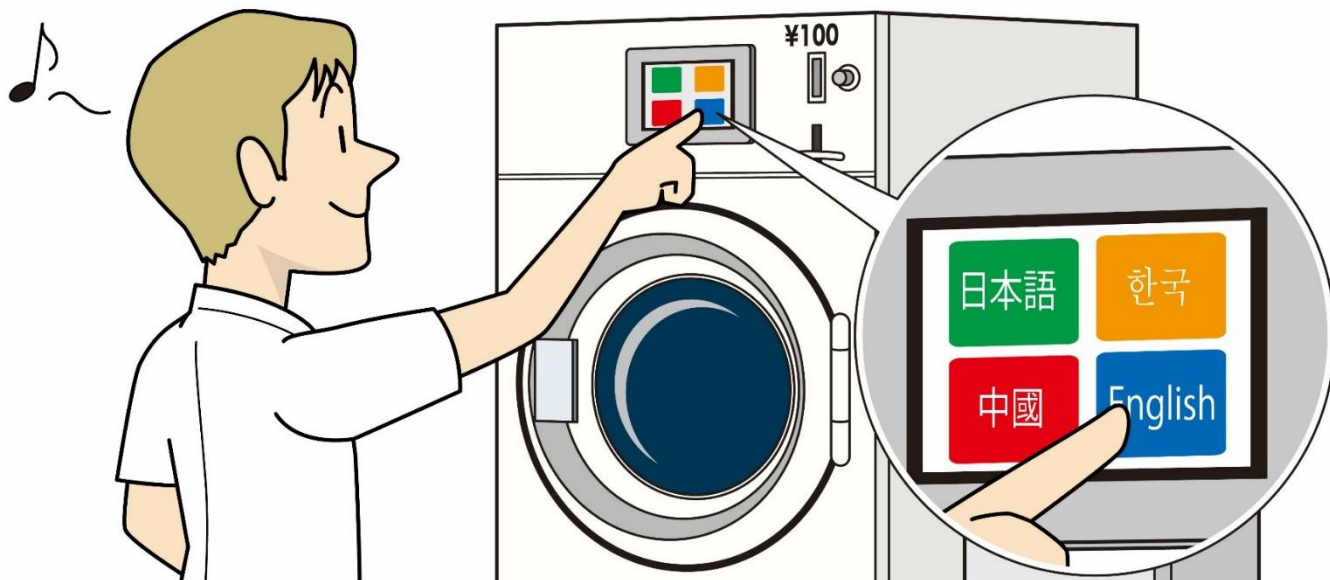

《民生機器向け表示器導入事例》

多言語表示で訪日外国人にも わかりやすい操作案内が可能

Before

オリンピック控え、訪日外国人が増えると予想されます。しかし、中長期滞在で利用する施設や設備の多言語化ができていません。

GP4100を採用していると

After

操作方法を多言語表示できます。GP4100と機器内にあるコントローラーとの接続も、簡単にできます。

画面変更は、専用ソフトウェアで編集が可能！

システム構成図

GP4100（カラーモデル）は、高スペック・各種ソフトウェアの活用・高い接続性を実現した小型表示器です。画面作成は、ソフトウェアで直感的に行えます。また、多彩なドライバーをサポートしており、機器とプログラムレスで接続できます。

ソフトウェアで各国の言語切り替えを設定

文字列テーブルに各国の言語を入力すれば設定完了。表示器上で簡単に言語を切り替えられます（最大16カ国の言語登録が可能）。

設定画面（文字列テーブル）