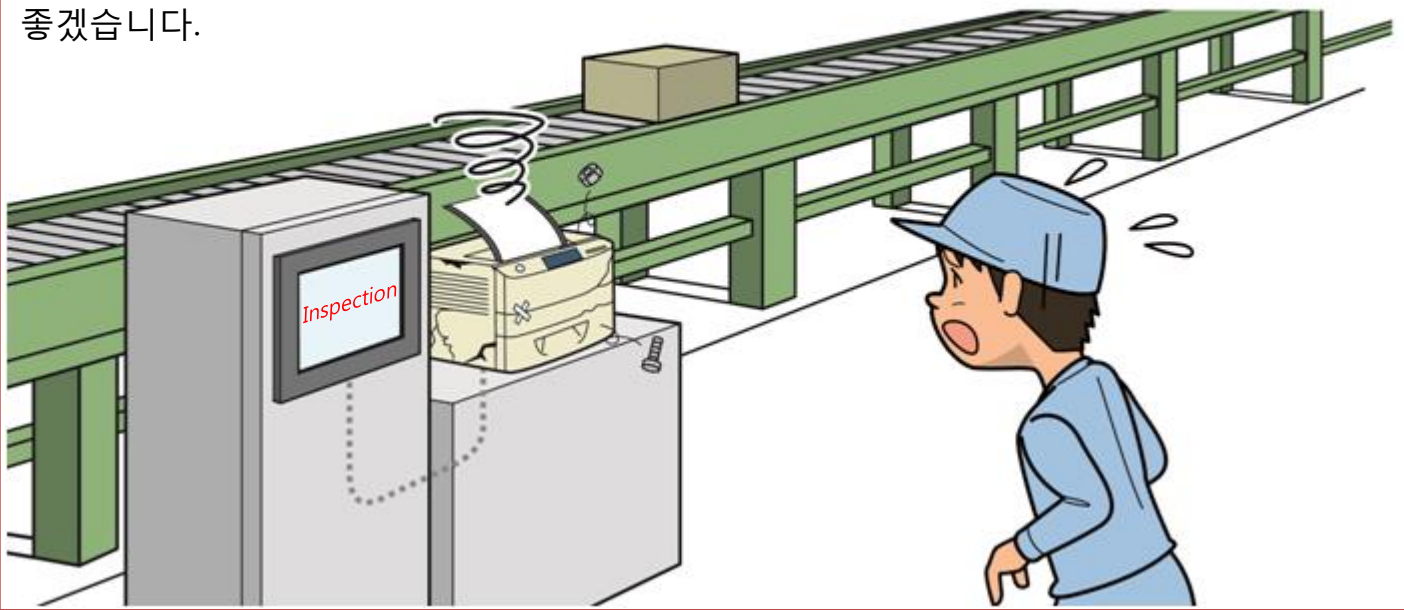

SP5000 시리즈가 제조 현장을 바꾼다.

현장에서 사용하는 프린터의 설치 공간이 불필요

Before

표시기와 연결된 프린터는 가격이 비싸고 종류가 적기 때문에 고장 날 때까지 사용합니다. 프린터 교체도 고려하고 있는데 새 프린터는 공간을 차지하지 않는 소형 기종이었으면 좋겠습니다.

After

SP5000라면 시판용 프린터를 사용할 수 있으므로 선택 가능한 기종이 다양합니다. 무선 LAN이 내장된 SP5000를 채용하면 프린터 일체형 휴대용 단말기와 조합이 가능합니다.

프린터를 무선화해 설치 및 환경 문제를 해소!

시스템 구성도

SP5000(오픈박스)라면 Windows 대응 톨을 사용할 수 있습니다.

무선으로 프린터와 통신

무선 LAN이 내장돼 있으므로 네트워크 구축 시 Wi-Fi 라우터를 따로 준비할 필요가 없습니다.

Windows Embedded Standard7 채용

드라이버를 설치하면 최신 프린터도 이용할 수 있습니다. 이용 가능한 프린터 종류도 다양하므로 간편하게 선정할 수 있습니다.

Pro-face가 제안하는 무선 솔루션

무배선으로 공수 감소

사내 네트워크와 간편하게 연결 가능합니다. 케이블 배선 및 고소작업이 불필요합니다.

배치 변경이 자유자재

레이아웃 변경이 빈번한 셀 생산 등에서 배선 재작업이 불필요합니다.

디버그 작업의 효율화

디버그 작업에 콘솔을 개폐할 필요가 없습니다. PC와 콘솔 내부의 PLC를 무선으로 접속할 수 있습니다.

원격 감시를 즉시 도입