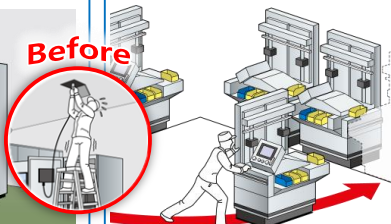

SP5000 시리즈가 제조 현장을 바꾼다.

현장에서 사용하는 프린터의 설치 공간이 불필요

Before

표시기와 연결된 프린터는 가격이 비싸고 종류가 적기 때문에 고장 날 때까지 사용합니다. 프린터 교체도 고려하고 있는데 새 프린터는 공간을 차지하지 않는 소형 기종이었으면 좋겠습니다.

After

SP5000라면 시판용 프린터를 사용할 수 있으므로 선택 가능한 기종이 다양합니다. 무선 LAN이 내장된 SP5000를 채용하면 프린터 일체형 휴대용 단말기와 조합이 가능합니다.

프린터를 무선화해 설치 및 환경 문제를 해소!

시스템 구성도

SP5000(오픈박스)라면 Windows 대응 톨을 사용할 수 있습니다.

무선으로 프린터와 통신

무선 LAN이 내장돼 있으므로 네트워크 구축 시 Wi-Fi 라우터를 따로 준비할 필요가 없습니다.

Windows Embedded Standard7 채용

드라이버를 설치하면 최신 프린터도 이용할 수 있습니다. 이용 가능한 프린터 종류도 다양하므로 간편하게 선정할 수 있습니다.

Pro-face가 제안하는 무선 솔루션

무배선으로 공수 감소

사내 네트워크와 간편하게 연결 가능합니다. 케이블 배선 및 고소작업이 불필요합니다.

배치 변경이 자유자재

레이아웃 변경이 빈번한 셀 생산 등에서 배선 재작업이 불필요합니다.

디버그 작업의 효율화

디버그 작업에 콘솔을 개폐할 필요가 없습니다. PC와 콘솔 내부의 PLC를 무선으로 접속할 수 있습니다.

원격 감시를 즉시 도입