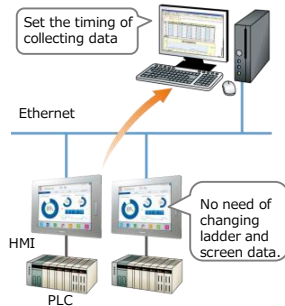

# Software

HMI Screen Editor & Logic Programming Software

## GP-Pro EX

drag & drop을 통한 간단한 화면 작성.  
직관적이며 사용하기 편한 인터페이스

### 그 외 유용한 software

Data Management Software

## Pro-Server EX

PC와 연결만으로 간편히 데이터 수집 조건 설정 및  
필요한 데이터의 전송이 가능합니다.

Remote monitoring software for mobile