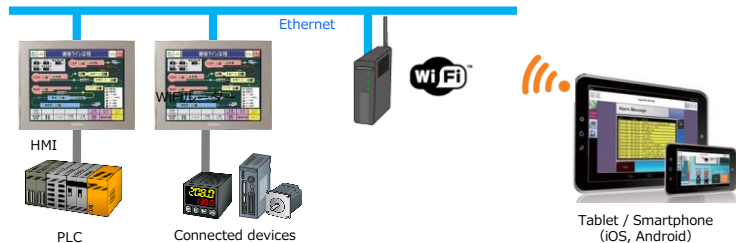

Pro-face Remote HMI

Tablet을 이용한
장비의 원격 조작 및 모니터링

Global Headquarters
Tel: +81 (0)6 6613 1101
info@pro-face.com

South-East Asia Pacific
Tel: +66 (0)2 617 5678
pfsales@proface.co.th

European Headquarters
Tel: +31 (0)23 55 44 099
info@proface.eu

Italy
Tel: +39 (0)362 59 96 1
info@proface.it

Denmark
Tel: +45 70 22 01 22
info@proface.dk

China
Tel: +86 (0)21 6361 5175
proface@proface.com.cn

India
Tel: +91 80 4333 3540/3541
sales.proface@proface.co.in

France
Tel: +33 (0)1 60 21 22 91
info@proface.fr

Poland
Tel: +48 (22) 465 66 62
info@proface.pl

Russia
Tel: +7 (812) 336 47 06
info@pro-face.ru

Singapore
Tel: +65-6832-5533
info@proface.sg

Australia and New Zealand
Tel: +61 (0)3 9550 7396
pfau@pro-face.com

Austria
Tel: +43 7236 3343 620
info@proface.at

Sweden
Tel: +46 46 540 90 70
info@proface.se

South Korea
Tel: +82 (0)2 2630 9850
proface@proface.co.kr

Indonesia
Tel: +62 21 750 4496
info@proface.co.id

United Kingdom
Tel: +44 (0)2476 511288
info@proface.co.uk

Switzerland
Tel: +41 (0)43 343 7272
info@proface.ch

Taiwan
Tel: +886 (0)2 2657 1121
proface@proface.com.tw

North America
Tel: +1 734 477 0600
info@profaceamerica.com

Germany
Tel: +49 (0)212 258 260
info@pro-face.de

Spain and Portugal
Tel: +34 (0)93 846 07 45
info@proface.es