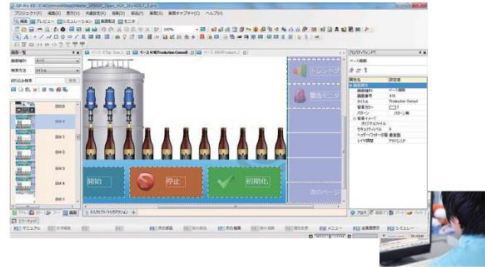

Software

HMI Screen Editor & Logic Programming Software

GP-Pro EX

drag & drop을 통한 간단한 화면 작성.
직관적이며 사용하기 편한 인터페이스

그 외 유용한 software

Data Management Software