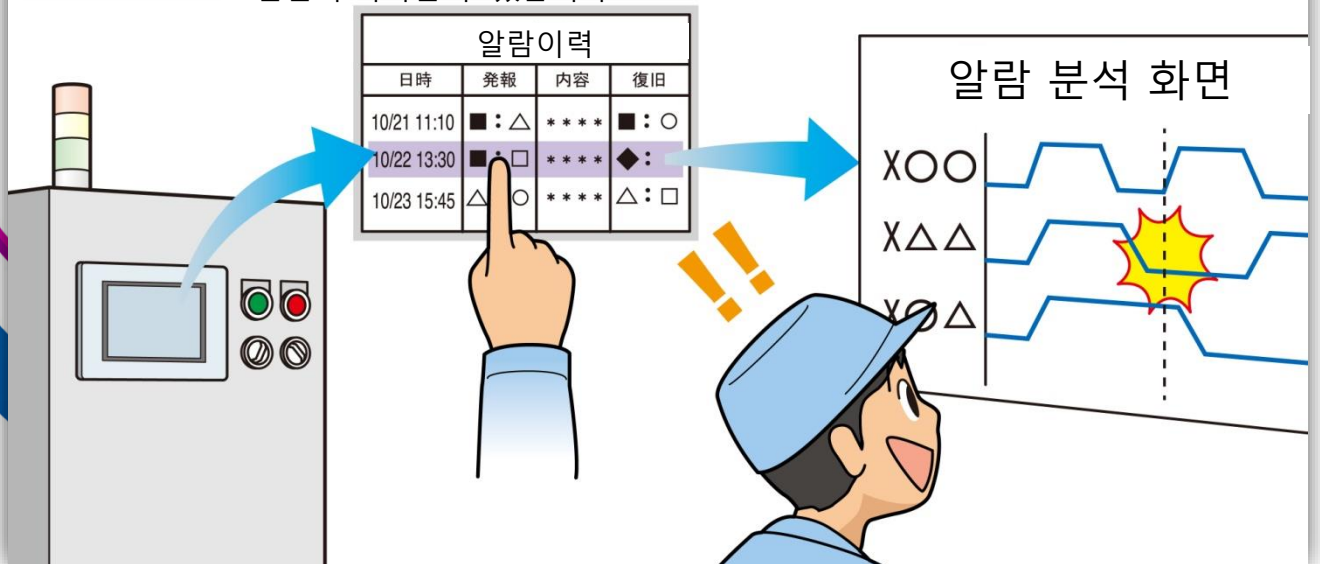

# 트러블 원인을 간단히 파악

**Before**

알람 발생을 확인하고 현장으로 이동하였습니다. 그런데 이미 장비는 정상 운전으로 돌아와있어 트러블 원인을 알아낼 수 없었습니다.

GP-Pro EX의 알람 분석 기능을 사용하면

**After**

알람 이력과 알람 분석 기능을 이용하여 원인을 찾을 수 있습니다. 알람이 발생했을 때와 전후의 장비 상태 기록을 볼 수 있으니까 알람 원인을 간단히 파악할 수 있습니다.

알람 분석 기능으로 트러블 원인 파악도 간단히!