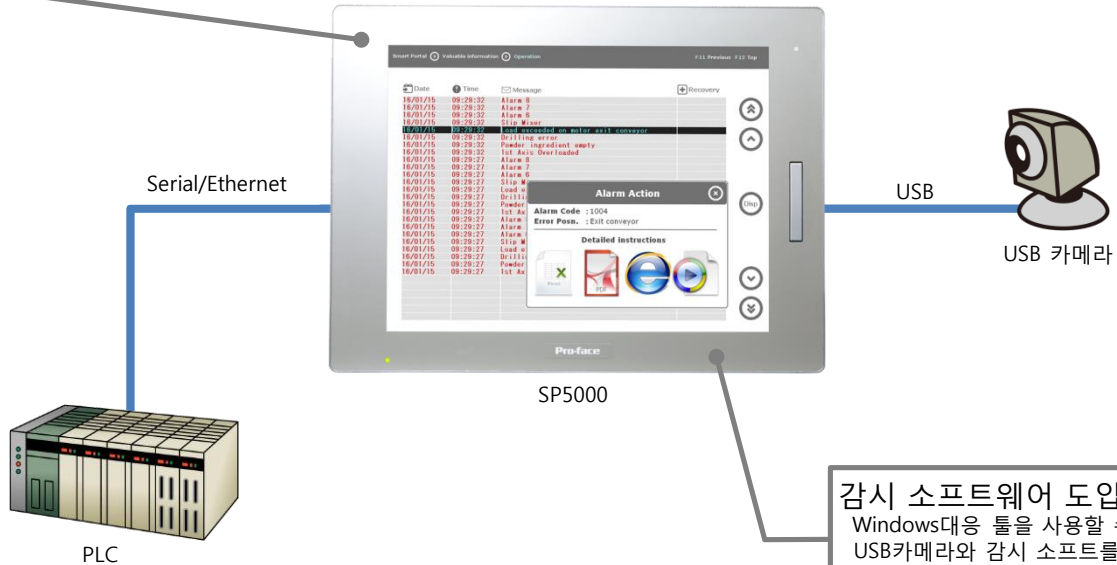

일반 카메라로도 가능한 트러블 원인 추적

Before

트러블 발생시의 상황을 영상으로 확인하기 위하여 카메라를 도입을 고려하고 있습니다. 다만, 공업용 카메라는 매우 비싸기 때문에 비용이 걱정됩니다.

After

시판중인 USB 카메라를 SP5000에 접속시키는 것만으로 영상 보존이 가능합니다. 트러블 시의 영상을 다시 확인할 수 있기 때문에, 영상 및 알람 정보를 조합하여 정확한 트러블의 원인 파악이 가능합니다.

현장에서 바로 확인되어, 조기 대응이 가능합니다!

시스템 구성도

SP5000시리즈는, 프로그래머블 표시기의 플래그십 모델입니다. 최적의 형태로 정보를 표시하기 위한 인터페이스, "Smart Portal"로써, SP5000시리즈는 기존과는 다른, 차별화된 솔루션을 제공합니다.

신속한 트러블 대응으로 가동 효율 향상
 SP5000로 수집한 알람 정보와 보존한 영상을
 조합하여 트러블 발생시의 상황을 바로 확인할 수 있습니다.
 원인을 신속하게 배제하여, 가동율을 향상시킬 수 있습니다.

감시 소프트웨어 도입 간단
 Windows 대응 툴을 사용할 수 있어
 USB카메라와 감시 소프트웨어를 조합,
 장비의 모니터링이 가능합니다.

라인업 "모듈 구조로 자유로운 조합이 가능"

《Premium Display》

멀티 터치, 오토 스케일, 조도 센서, 프론트 USB 등 충실한 인터페이스

15" XGA

12" XGA

10" SVGA

《Advanced Display》