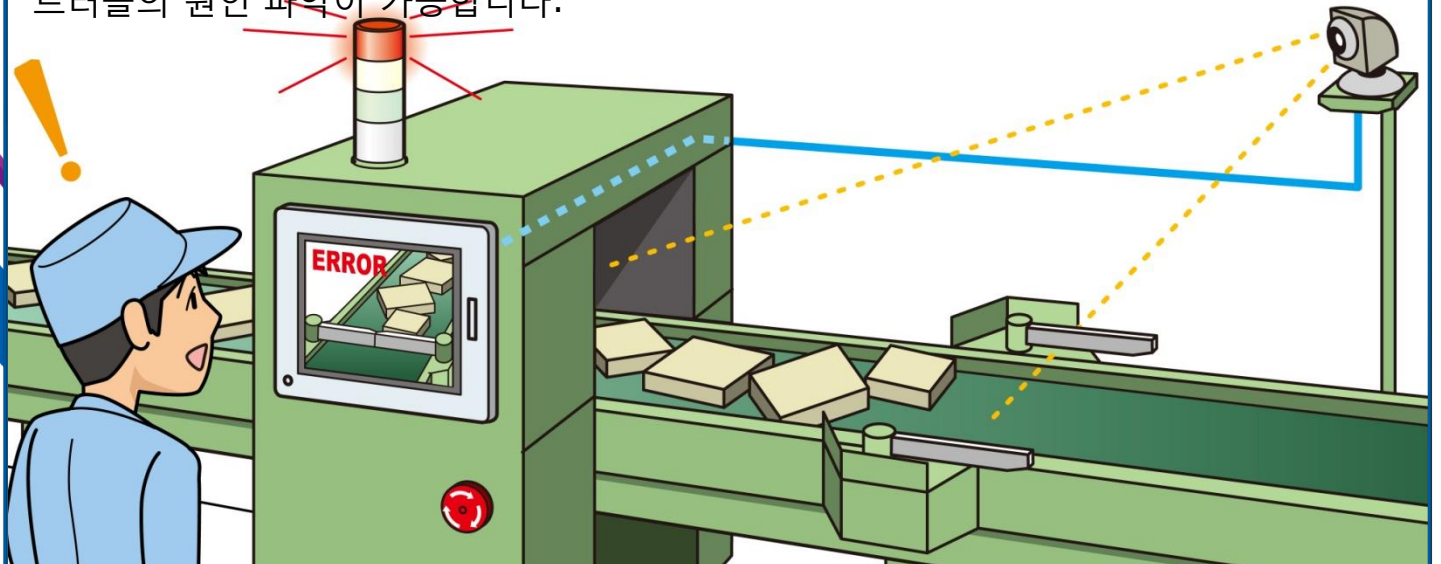

일반 카메라로도 가능한 트러블 원인 추적

Before

트러블 발생시의 상황을 영상으로 확인하기 위하여 카메라를 도입을 고려하고 있습니다. 다만, 공업용 카메라는 매우 비싸기 때문에 비용이 걱정됩니다.

After

시판중인 USB 카메라를 SP5000에 접속시키는 것만으로 영상 보존이 가능합니다. 트러블 시의 영상을 다시 확인할 수 있기 때문에, 영상 및 알람 정보를 조합하여 정확한 트러블의 원인 파악이 가능합니다.

현장에서 바로 확인되어, 조기 대응이 가능합니다!

시스템 구성도

SP5000시리즈는, 프로그래머블 표시기의 플래그십 모델입니다. 최적의 형태로 정보를 표시하기 위한 인터페이스, "Smart Portal"로써, SP5000시리즈는 기존과는 다른, 차별화된 솔루션을 제공합니다.

신속한 트러블 대응으로 가동 효율 향상
 SP5000로 수집한 알람 정보와 보존한 영상을
 조합하여 트러블 발생시의 상황을 바로 확인할 수 있습니다.
 원인을 신속하게 배제하여, 가동율을 향상시킬 수 있습니다.