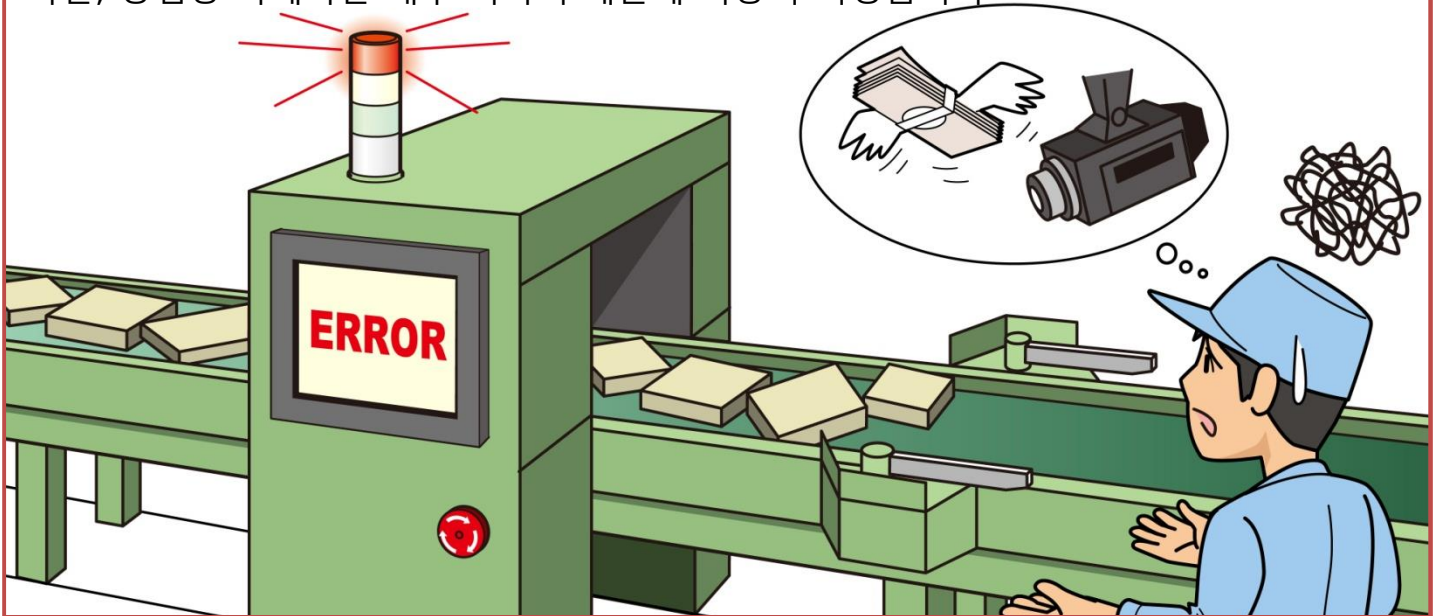

일반 카메라로도 가능한 트러블 원인 추적

Before

트러블 발생시의 상황을 영상으로 확인하기 위하여 카메라를 도입을 고려하고 있습니다. 다만, 공업용 카메라는 매우 비싸기 때문에 비용이 걱정됩니다.

After

시판중인 USB 카메라를 SP5000에 접속시키는 것만으로 영상 보존이 가능합니다. 트러블 시의 영상을 다시 확인할 수 있기 때문에, 영상 및 알람 정보를 조합하여 정확한 트러블의 원인 파악이 가능합니다.

현장에서 바로 확인되어, 조기 대응이 가능합니다!

시스템 구성도

SP5000시리즈는, 프로그래머블 표시기의 플래그십 모델입니다. 최적의 형태로 정보를 표시하기 위한 인터페이스, "Smart Portal"로써, SP5000시리즈는 기존과는 다른, 차별화된 솔루션을 제공합니다.

신속한 트러블 대응으로 가동 효율 향상
 SP5000로 수집한 알람 정보와 보존한 영상을
 조합하여 트러블 발생시의 상황을 바로 확인할 수 있습니다.
 원인을 신속하게 배제하여, 가동율을 향상시킬 수 있습니다.