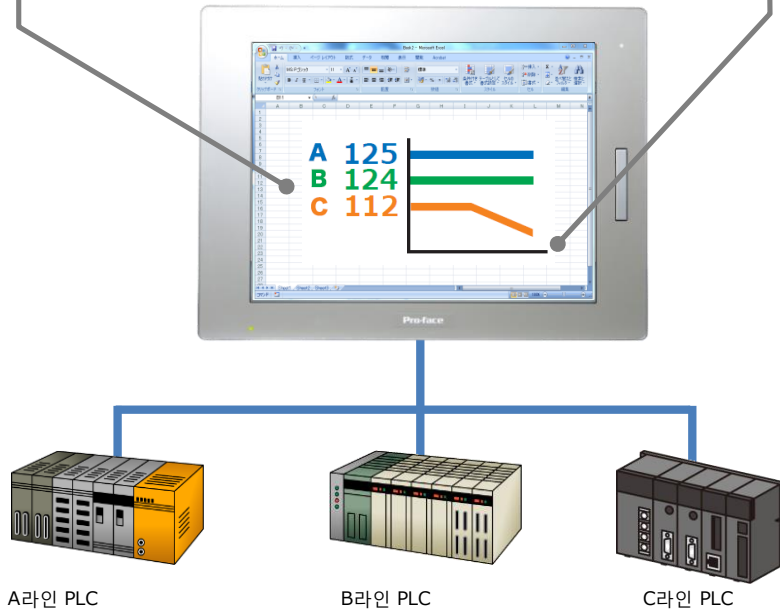

SP5000시리즈로 변화하는 제조 현장

각 라인 사이의 차이를 줄여 생산성 향상!

Before

컨베이어 라인의 운송 속도에 차이가 발생하여 부품이 제시 시간에 갖춰지지 못하고 작업이 늦어지는 경우, 생산성이 저하됩니다. 약간 늦어지는 정도의 차이이기 때문에, 무엇을 개선해야 할지 감이 잡히지 않습니다.

After

각 라인의 이동 현황을 Pro-Server EX로 수집하여 그래프화, 분석이 가능합니다. 기기의 변화를 바로 파악, 적절하고 빠른 대처로 생산성 향상이 가능합니다.

데이터의 시각화로 라인별 생산성 관리 강화 가능!

SP5000시리즈란?

새로운 컨셉의 HMI로 정보를 최적화된 형태로 표시하는 올인원 인터페이스 "Smart Portal" 입니다.

HMI에서도 Excel 바로 사용 가능

Windows 소프트웨어의 사용이 가능하여, 평소에는 조작 단말로 사용하다가, 필요에 따라 Excel을 사용하는 것도 가능합니다. 익숙한 프로그램인 Excel이기 때문에, 장비 상태 관리용 툴의 작성 및 데이터의 조작이 보다 간단하게 가능합니다.

더욱 풍부한 드라이버로 디바이스 추가도 간단

라인 별로 서로 다른 메이커의 PLC를 사용하고 있더라도 프로그램 없이 접속이 가능합니다. PLC데이터의 일괄관리가 간단해집니다.

라인업 "모듈 구조로 자유로운 조합이 가능"

《Premium Display》

멀티 터치, 오토 스케일, 조도 센서, 전면 USB 등 충실한 인터페이스

15"XGA

12"XGA

10"SVGA