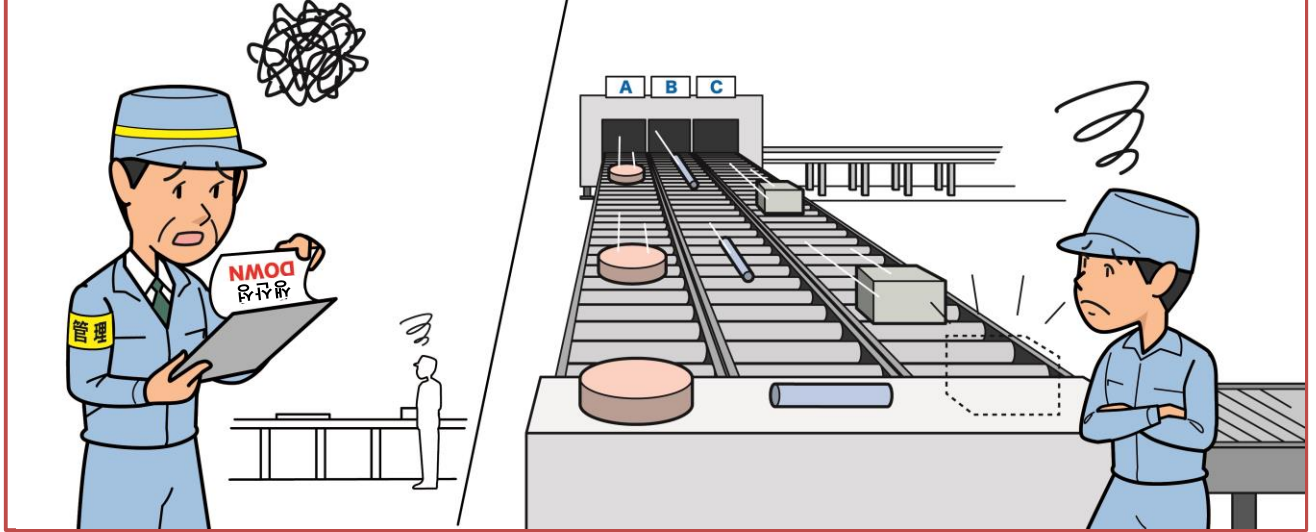

SP5000시리즈로 변화하는 제조 현장

각 라인 사이의 차이를 줄여 생산성 향상!

Before

컨베이어 라인의 운송 속도에 차이가 발생하여 부품이 제시 시간에 갖춰지지 못하고 작업이 늦어지는 경우, 생산성이 저하됩니다. 약간 늦어지는 정도의 차이이기 때문에, 무엇을 개선해야 할지 감이 잡히지 않습니다.

After

각 라인의 이동 현황을 Pro-Server EX로 수집하여 그래프화, 분석이 가능합니다. 기기의 변화를 바로 파악, 적절하고 빠른 대처로 생산성 향상이 가능합니다.

데이터의 시각화로 라인별 생산성 관리 강화 가능!

SP5000시리즈란?

새로운 컨셉의 HMI로 정보를 최적화된 형태로 표시하는 올인원 인터페이스 "Smart Portal" 입니다.

HMI에서도 Excel 바로 사용 가능

Windows 소프트웨어의 사용이 가능하여, 평소에는 조작 단말로 사용하다가, 필요에 따라 Excel을 사용하는 것도 가능합니다. 익숙한 프로그램인 Excel이기 때문에, 장비 상태 관리용 툴의 작성 및 데이터의 조작이 보다 간단하게 가능합니다.