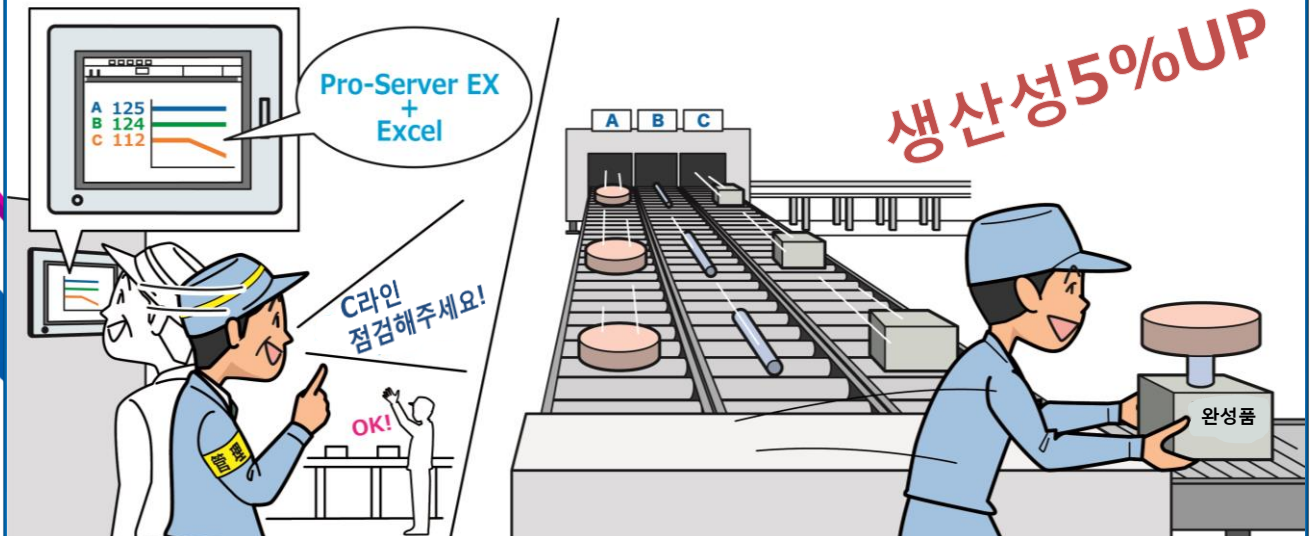

SP5000시리즈로 변화하는 제조 현장

각 라인 사이의 차이를 줄여 생산성 향상!

Before

컨베이어 라인의 운송 속도에 차이가 발생하여 부품이 제시 시간에 갖춰지지 못하고 작업이 늦어지는 경우, 생산성이 저하됩니다. 약간 늦어지는 정도의 차이이기 때문에, 무엇을 개선해야 할지 감이 잡히지 않습니다.

After

각 라인의 이동 현황을 Pro-Server EX로 수집하여 그래프화, 분석이 가능합니다. 기기의 변화를 바로 파악, 적절하고 빠른 대처로 생산성 향상이 가능합니다.

데이터의 시각화로 라인별 생산성 관리 강화 가능!

SP5000시리즈란?

새로운 컨셉의 HMI로 정보를 최적화된 형태로 표시하는 올인원 인터페이스 "Smart Portal" 입니다.

HMI에서도 Excel 바로 사용 가능

Windows 소프트웨어의 사용이 가능하여, 평소에는 조작 단말로 사용하다가, 필요에 따라 Excel을 사용하는 것도 가능합니다. 익숙한 프로그램인 Excel이기 때문에, 장비 상태 관리용 툴의 작성 및 데이터의 조작이 보다 간단하게 가능합니다.