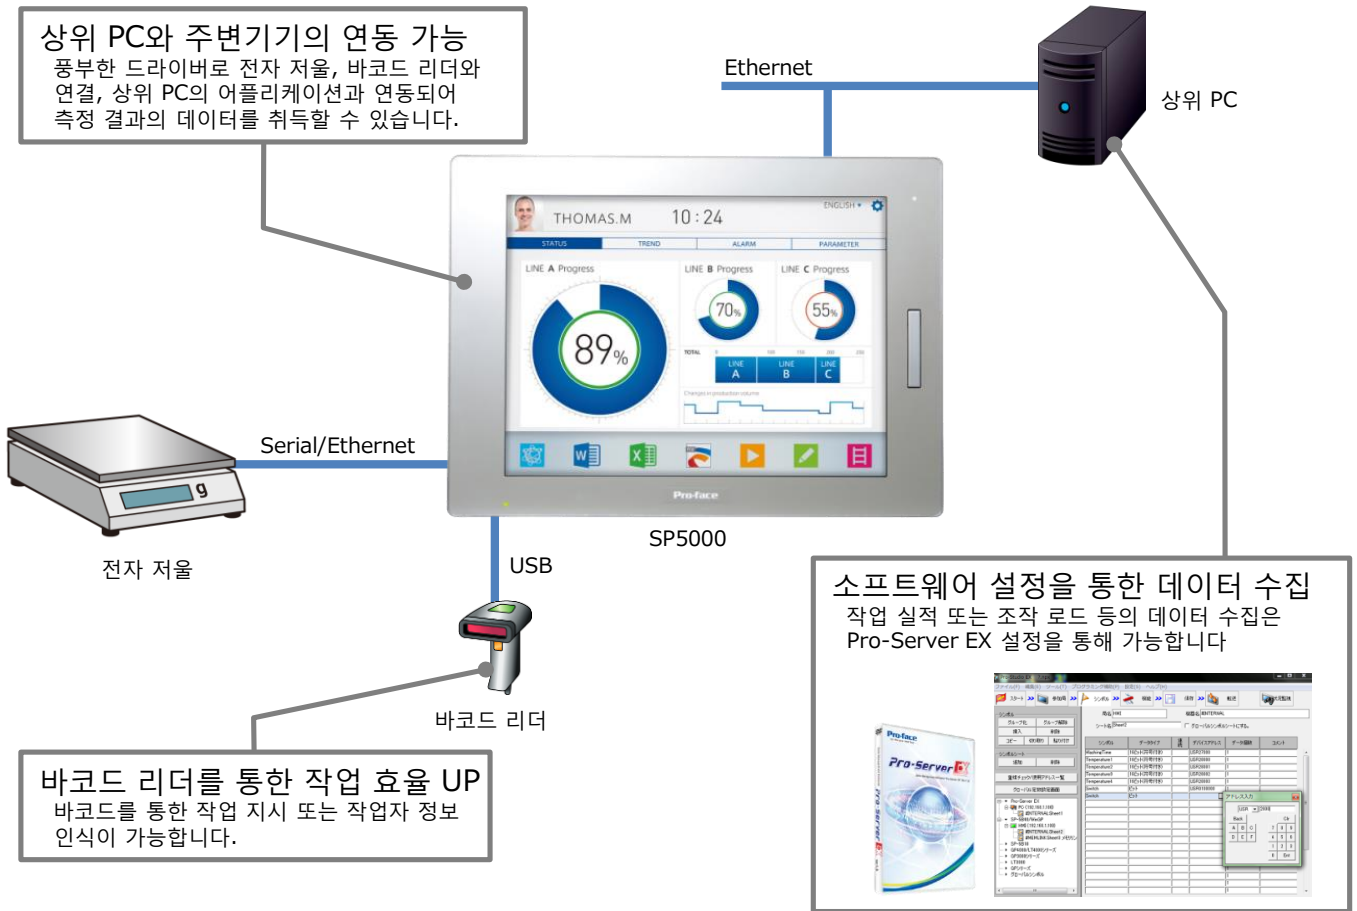

SP5000시리즈로 변화하는 제조 현장

무게를 저울에서 바로 수집, 데이터화 하여 입력 실수 방지

Before

저울의 무게 측정치를 표시기에 큰 글씨로 표시하고 있습니다. 측정 결과의 수집은 수작업으로 진행하고 있기 때문에, 입력 실수가 발생하기도 합니다.

After

SP5000와 상위 데이터 베이스를 연결하여, 측정 결과를 실시간으로 수집할 수 있습니다. 데이터의 입력 실수도 줄일 수 있고, 재료를 투입하는 순서, 투입량 등을 확인할 수 있기 때문에 작업 실수도 방지할 수 있습니다.

작업 실적 및 이력 관리에 대한 신뢰성 강화

SP5000시리즈란?

정보를 최적화된 형태로 표시하는 새로운 컨셉의 올인원 인터페이스 HMI, "Smart Portal"입니다.

라인업 "모듈 구조로 자유로운 조합이 가능"

《Premium Display》

멀티 터치, 오토 스케일, 조도 센서, 전면 USB 등 충실한 인터페이스

15"XGA

12"XGA

10"SVGA

《Advanced Display》

16:9의 와이드 사이즈로 넓은 표시 화면

12"WXGA

10"WXGA

7"WVGA

《Open Box》

전용기 예에서도 Windows 어플리케이션 사용 가능