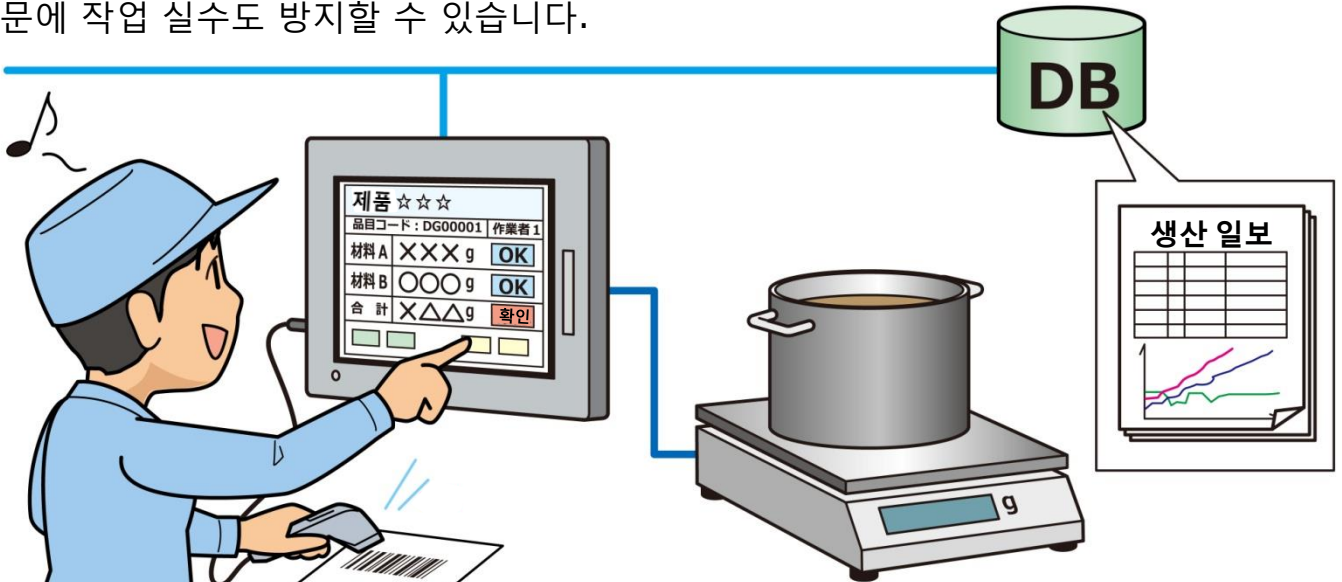

SP5000시리즈로 변화하는 제조 현장

무게를 저울에서 바로 수집, 데이터화 하여 입력 실수 방지

Before

저울의 무게 측정치를 표시기에 큰 글씨로 표시하고 있습니다. 측정 결과의 수집은 수작업으로 진행하고 있기 때문에, 입력 실수가 발생하기도 합니다.

After

SP5000와 상위 데이터 베이스를 연결하여, 측정 결과를 실시간으로 수집할 수 있습니다. 데이터의 입력 실수도 줄일 수 있고, 재료를 투입하는 순서, 투입량 등을 확인할 수 있기 때문에 작업 실수도 방지할 수 있습니다.

작업 실적 및 이력 관리에 대한 신뢰성 강화

SP5000시리즈란?

정보를 최적화된 형태로 표시하는 새로운 컨셉의 올인원 인터페이스 HMI, "Smart Portal"입니다.

라인업 "모듈 구조로 자유로운 조합이 가능"

《Premium Display》

멀티 터치, 오토 스케일, 조도 센서, 전면 USB 등 충실한 인터페이스

15"XGA

12"XGA