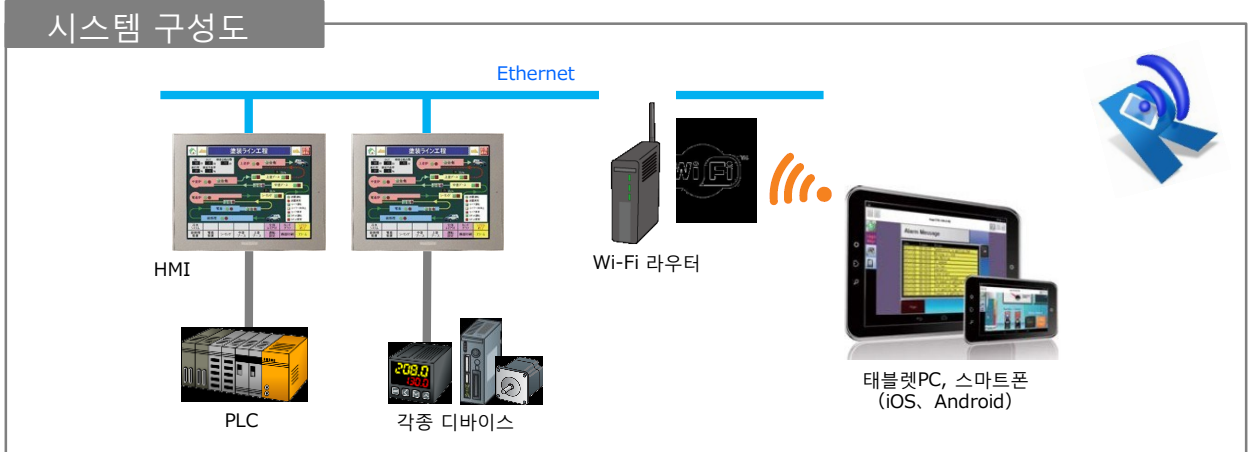

# 여러대의 장비를 관리할 때에도 집중 감시로 이동할 필요가 없습니다!

**Before**

한 명의 담당자가 여러 대를 동시에 관리, 현장을 직접 돌아다니며 한 대 한 대 확인해야하는 불편함이 있었습니다.

Pro-face Remote HMI 도입

**After**

표시기 화면을 태블릿PC를 이용하여 체크, 장비 앞까지 움직이며 체크할 필요가 없기 때문에 작업 시간의 단축이 가능합니다.

**태블릿 PC를 통해 확인! 이동하지 않아도 장비 상태의 파악이 가능!**

자세한 내용은 뒷 면에서 확인할 수 있습니다

# Pro-face Remote HMI란?

태블릿 PC와 스마트폰을 이용하여, HMI의 정보를 표시, 장비의 상태 정보를 확인할 수 있는 원격 감시 소프트웨어입니다. 어플리케이션을 설치하는 것만으로 바로 사용할 수 있기 때문에 간단한 도입이 가능합니다.

현장에 있는 장비까지 이동하지 않아도, 손 안의 단말기를 이용하여 보고 싶은 장비의 HMI를 검색하면, 바로 화면의 확인이 가능합니다.

## 시스템 구성도