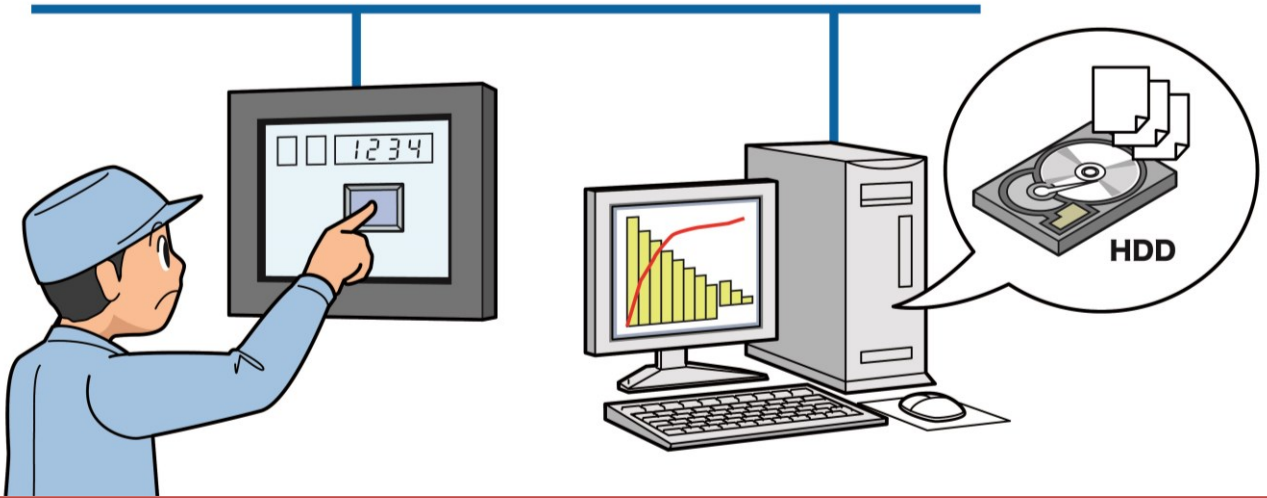

SP5000 시리즈로 변화하는 제조 현장

전용기와 범용기의 일체화로! 저비용으로 조작, 감시 시스템 실현 가능!

Before

현장의 데이터 수집 및 감시를 위하여 PC를 도입하고 싶지만, PC를 설치할 충분한 공간을 만들기가 어려울 뿐만 아니라, 설치에 따른 비용도 상승이 걱정됩니다.

After

SP5000은, 전용기와 범용기 어느쪽으로도 사용이 가능하기 때문에, PC를 따로 준비할 필요가 없어, 공간 절약 및 비용 절약의 실현이 가능합니다.

저 코스트&공간 효율적인 조작, 감시 시스템 실현

SP5000시리즈란?

정보를 최적의 형태로 표시하는 새로운 컨셉의 올인원 인터페이스, "Smart Portal"입니다.

Windows대응 응용프로그램의 사용이 가능한 Open box의 경우, 평소에는 전용기로 사용하시다가, 필요할 경우 범용 PC처럼 사용이 가능합니다.

전용기로 사용

범용기로 사용

Excel

PDF