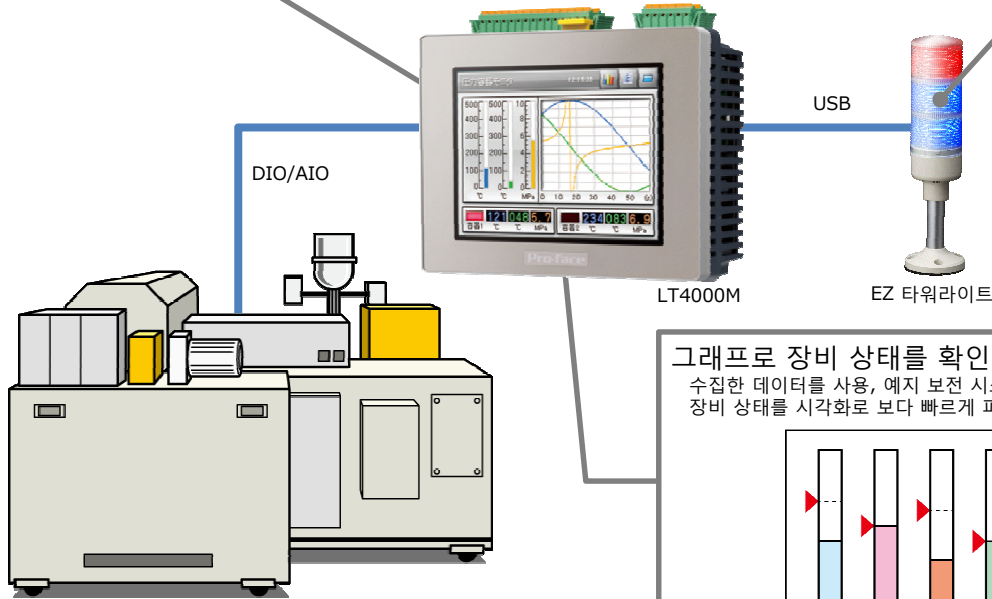

설비의 이상을 예지하여 가동률 향상!

Before

설비가 오래되어, 정기적으로 장비의 메인テナンス를 실시하고 있습니다. 그러나, 정기 메인テナンス일 보다 전에 고장이 발생하는 경우가 빈번하여, 생산 일정에 차질이 생기는 일이 많습니다.

LT4000M 도입

After

자동으로 장비의 상태를 측정, 기록할 수 있습니다. 화면을 통해 이상 발생 가능성을 확인하여 메인テナンス 작업을 할 수 있기 때문에, 긴급한 장비 정지를 미연에 방지하는 것이 가능합니다.

LT4000M 설치로 예지보전 도입, 가동률 향상!

제품에 대한 자세한 내용은 뒷 면에서 확인할 수 있습니다

시스템 구성도

추가 설치로 간단히 예지 보전
내장 I/O를 통해 직접 기기와 연결됩니다.
PLC프로그램 개조 없이, 추가 설치만으로
간단히 데이터 수집이 가능합니다.

눈에 띄는 표시색으로 주의 환기
EZ 타워라이트는 표시색을 자유롭게 변경할 수 있습니다.
현장에서 얼마 사용하지 않는 색을 사용함으로써,
보다 눈에 띄는 알람 표시가 가능합니다.

그래프로 장비 상태를 확인
수집한 데이터를 사용, 예지 보전 시스템 도입이 가능합니다.
장비 상태를 시각화로 보다 빠르게 파악이 가능합니다.

LT4000M란

표시 · 조작 · 제어를 일체화한 디스플레이형 컨트롤러입니다. 간단한 22Φ 원홀 가공만으로 설치가 가능합니다. 내장된 DIO · AIO를 이용, 각종 I/O기기와 직접 연결이 가능합니다.

◆ 좁은 공간에도 설치 OK