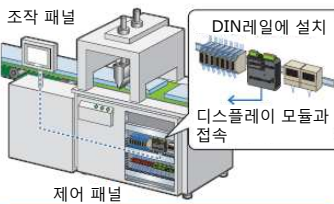

그래프로 장비 상태를 확인
수집한 데이터를 사용, 예지 보전 시스템 도입이 가능합니다.
장비 상태를 시각화로 보다 빠르게 파악이 가능합니다.

LT4000M란

표시 · 조작 · 제어를 일체화한 디스플레이형 컨트롤러입니다. 간단한 22Φ 원홀 가공만으로 설치가 가능합니다. 내장된 DIO · AIO를 이용, 각종 I/O기기와 직접 연결이 가능합니다.

◆ 좁은 공간에도 설치 OK

원홀을 이용하여
추가 설치에도 간단히 대응

표시부, 제어부의 분리 설치로
자유로운 레이아웃 가능

◆ 내장 I/O로 코스트 다운

PLC,
유닛,
케이블이
불필요

Global Headquarters
Tel: +81 (0)6 6208 3133
info@pro-face.com

South-East Asia Pacific
Tel: +66 (0)2 617 5678
pfsales@proface.co.th