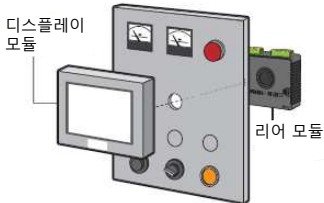

LT4000M 설치로 예지보전 도입, 가동률 향상!

제품에 대한 자세한 내용은 뒷 면에서 확인할 수 있습니다

시스템 구성도

추가 설치로 간단히 예지 보전
내장 I/O를 통해 직접 기기와 연결됩니다.
PLC프로그램 개조 없이, 추가 설치만으로
간단히 데이터 수집이 가능합니다.

눈에 띄는 표시색으로 주의 환기
EZ 타워라이트는 표시색을 자유롭게 변경할 수 있습니다.
현장에서 얼마 사용하지 않는 색을 사용함으로써,
보다 눈에 띄는 알람 표시가 가능합니다.

그래프로 장비 상태를 확인
수집한 데이터를 사용, 예지 보전 시스템 도입이 가능합니다.
장비 상태를 시각화로 보다 빠르게 파악이 가능합니다.

LT4000M란

표시 · 조작 · 제어를 일체화한 디스플레이형 컨트롤러입니다. 간단한 22Φ 원홀 가공만으로 설치가 가능합니다. 내장된 DIO · AIO를 이용, 각종 I/O기기와 직접 연결이 가능합니다.

◆ 좁은 공간에도 설치 OK

원홀을 이용하여
추가 설치에도 간단히 대응

표시부, 제어부의 분리 설치로
자유로운 레이아웃 가능

◆ 내장 I/O로 코스트 다운

PLC,
유닛,
케이블이
불필요

Global Headquarters
Tel: +81 (0)6 6208 3133
info@pro-face.com

South-East Asia Pacific
Tel: +66 (0)2 617 5678
pfsales@proface.co.th