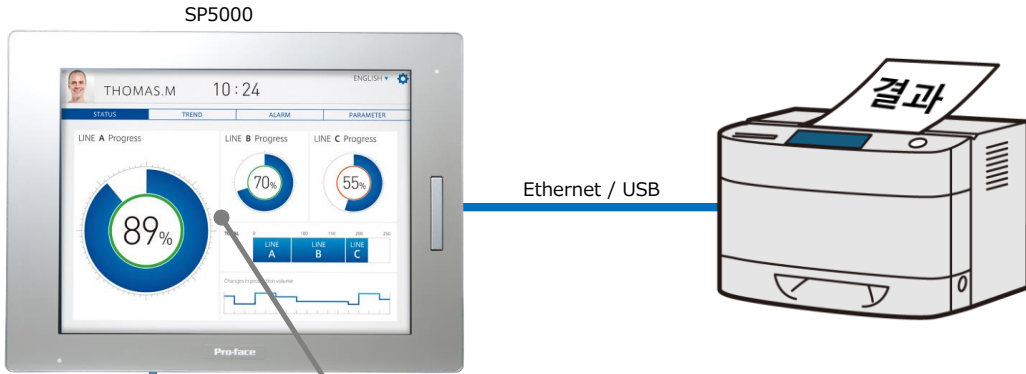

시스템 구성도

SP5000 Open Box는, Windows 대응 소프트웨어를 PC 없이도 사용할 수 있습니다.

Windows용 소프트웨어 사용 가능
집계용 소프트웨어를 SP5000 상에서 사용할 수 있어
PC가 없이도 검사 결과 정보를 인쇄할 수 있습니다.

Windows Embedded Standard7 채용

최신 프린터에 대해서도 드라이버를 설치하여
사용할 수 있습니다.

라인업 "모듈 구조로 자유로운 조합이 가능"

《Premium Display》

멀티 터치, 오토 스케일, 조도 센서, 전면 USB 등 출중한 인터페이스

《Advanced Display》

16:9의 와이드 사이즈로 넓어진 표시 화면

《Open Box》

전용기에서 Windows 응용 프로그램 사용 가능

NVRAM 320KB
RS-232C/422/485×2
LAN×2, USB A×3 · mini B×1
SD×1, CFast×2, DVI-D×1

《Power Box》

빠른 디스플레이, 빠른 처리 속도의 하이 퍼포먼스

NVRAM 320KB
RS-232C/422/485×2
LAN×2, USB A×2 · mini B×1
SD×2

Global Headquarters
Tel: +81 (0)6 6613 1101
info@pro-face.com

South-East Asia Pacific
Tel: +66 (0)2 617 5678
pfsales@proface.co.th

European Headquarters
Tel: +31 (0)23 55 44 099
info@proface.eu

Italy
Tel: +39 (0)362 59 96 1
info@proface.it

Denmark
Tel: +45 70 22 01 22
info@proface.dk

China
Tel: +86 (0)21 6361 5175
proface@proface.com.cn

India
Tel: +91 80 4333 3540/3541
sales.proface@proface.co.in

France
Tel: +33 (0)1 60 21 22 91
info@proface.fr

Poland
Tel: +48 (22) 465 66 62
info@proface.pl

Russia
Tel: +7 (812) 336 47 06
info@pro-face.ru

Singapore
Tel: +65-6832-5533
info@proface.sg

Australia and New Zealand
Tel: +61 (0)3 9550 7396
pfau@pro-face.com

Austria
Tel: +43 7236 3343 620
info@proface.at

Sweden
Tel: +46 46 540 90 70
info@proface.se

South Korea
Tel: +82 (0)2 2630 9850
customercare.kr@schneider-
electric.com

Indonesia
Tel: +62 21 750 4496
info@proface.co.id

United Kingdom
Tel: +44 (0)2476 511288
info@proface.co.uk

Switzerland
Tel: +41 (0)43 343 7272
info@proface.ch

Taiwan
Tel: +886 (0)2 2657 1121
proface@proface.com.tw

North America
Tel: +1 734 477 0600
info@profaceamerica.com

Germany
Tel: +49 (0)212 258 260
info@pro-face.de

Spain and Portugal
Tel: +34 (0)93 846 07 45
info@proface.es