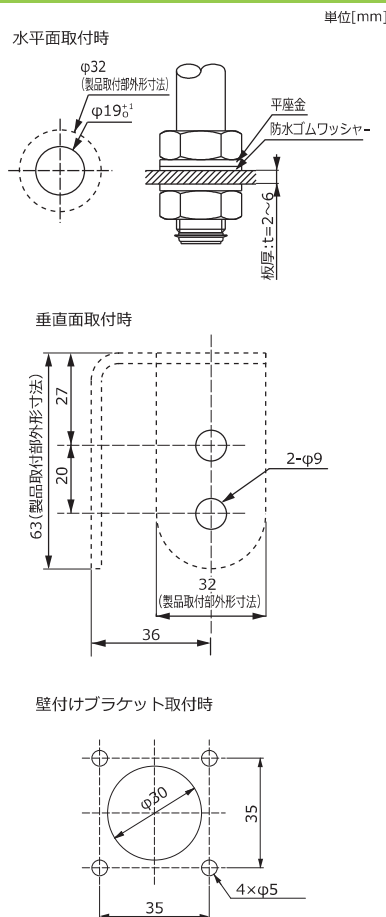

表示灯色 (最上段から順に並べてください。)

赤→R  
黄→Y  
緑→G  
青→B  
白→W

- ・クリアグロブの対応可否についてはお問い合わせください。
- ・ご注文時にご指定いただく型式と、納品時の型式に差異が発生する場合がございます。
- ・一部の機種では、最短60mmから10mm単位でポールの長さを変更できます。対象機種につきましてはWebサイト (<https://www.proface.com/ja/product/signaling/information/8>) をご確認ください。

### オプション

|      | 金属製取付台   | プラスチック製取付台  | 壁付けブラケット  |
|------|--|---|---|
| イメージ |  |  |  |
|      | 型式: SB-102<br>参考標準価格: ¥2,990   | 型式: PB-101<br>参考標準価格: ¥1,400  | 型式: XVCZ31<br>参考標準価格: ¥1,860  |
|      | XVC用: XVCZ11<br>オープン価格   | —   | —   |

### 外観寸法図

### 取付寸法図