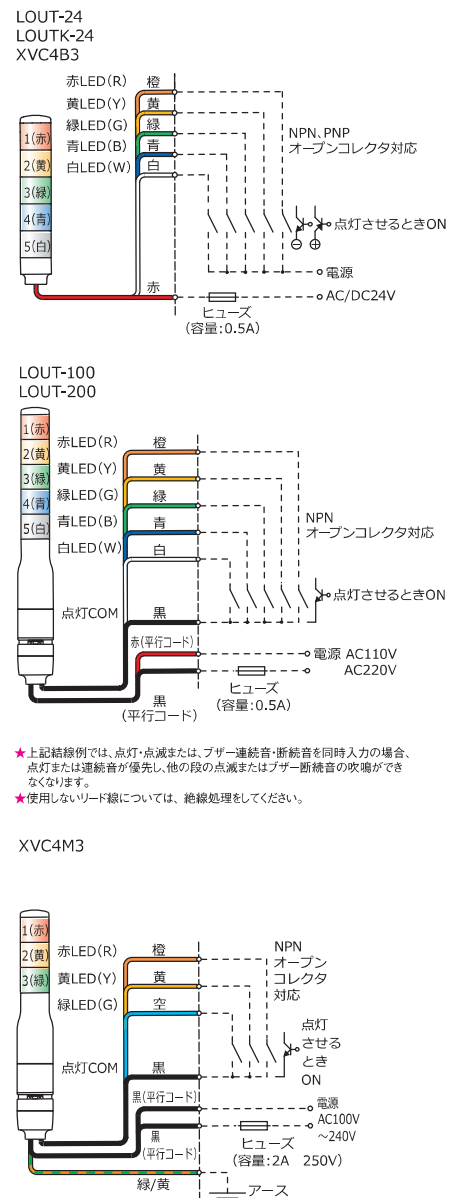

結線図

★上記結線例では、点灯・点滅または、プーザー連続音・断続音を同時入力の場合、点灯または連続音が優先し、他の段の点滅またはプーザー断続音の吹鳴ができません。

★使用しないリード線については、絶縁処理をしてください。