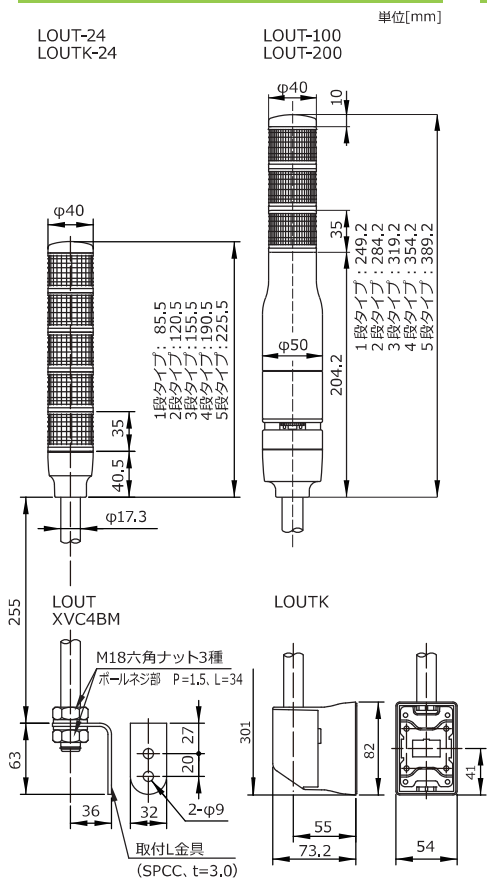

### 受注生産品の型式 (LOUT-\*に適用)

標準色以外の組み合わせとポール長変更は受注生産で承ります。  
ご注文の際は、下記の要領で型式をご指定ください。ご購入後も色の組み合わせが可能です。  
【例】点灯式、定格電源電圧AC/DC24V、3段、赤緑青、ポール長 (L) 450mmの場合、  
LOUT-24-3-RGB L=450となります。

LOUT - 24 - 3 RGB L=450

表示灯色 (最上段から順に並べてください。)

赤→R  
黄→Y  
緑→G  
青→B  
白→W

- ・クリアグロブの対応可否についてはお問い合わせください。
- ・ご注文時にご指定いただく型式と、納品時の型式に差異が発生する場合がございます。
- ・一部の機種では、最短60mmから10mm単位でポールの長さを変更できます。対象機種につきましてはWebサイト (<https://www.proface.com/ja/product/signaling/information/8>) をご確認ください。

### オプション

|      | 金属製取付台   | プラスチック製取付台  | 壁付けブラケット  |
|------|--|---|---|
| イメージ |  |  |  |
|      | 型式: SB-102<br>参考標準価格: ¥2,990   | 型式: PB-101<br>参考標準価格: ¥1,400  | 型式: XVCZ31<br>参考標準価格: ¥1,860  |
|      | XVC用: XVCZ11<br>オープン価格   | —   | —   |

### 外観寸法図