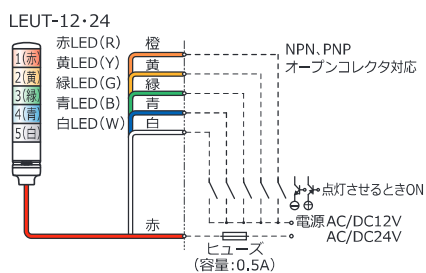

## オプション

イメージ	金属製取付台		壁付けブラケット	
	型式	参考標準価格	型式	参考標準価格
	LEUT用	SB-103	¥2,990	
	XVC用	XVCZ02	オープン価格	XVCZ32

## 外観寸法図

単位[mm]

組み立て済み・引き出し線付き積層式表示灯の高さ

表示灯ユニット 段数	a	b
1段	428.3	599.8
2段	468.3	639.8
3段	508.3	679.8
4段	548.3	719.8
5段	588.3	759.8

## 取付寸法図

単位[mm]

## 結線図

★ 使用しないリード線については、絶縁処理をしてください。

オプション品の詳細はオプションページをご覧ください。(取付台: SB-103/XVCZ32/XVCZ02 パイプ: 22-500L/22-700L/22-500LB/22-700LB  
LEDユニット: LEUT-\* (\*: 色))