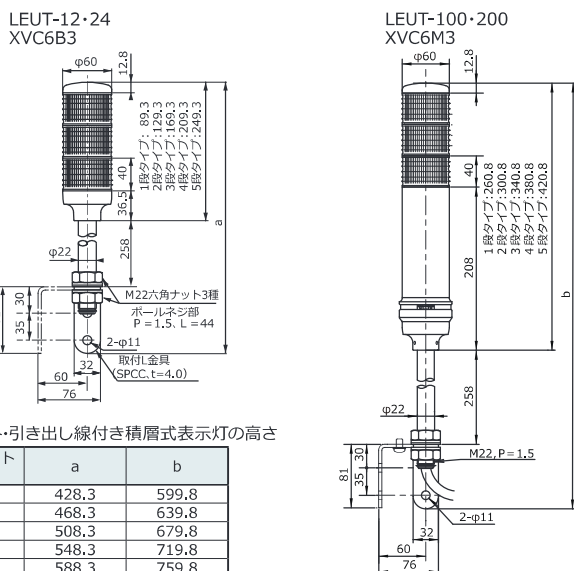

## 受注生産品の型式 (LEUT-\*に適用)

標準色以外の組み合わせとポール長変更は受注生産で承ります。  
ご注文の際は、下記の要領で型式をご指定ください。ご購入後も色の組み合わせが可能です。

【例】点灯式、定格電源電圧AC/DC24V、3段、赤緑青、ポール長 (L) 450mmの場合、  
LEUT-24-3-RGB L=450となります。

LEUT - 24 - 3 RGB L=450

表示灯色 (最上段から順に並べてください。)

赤→R  
黄→Y  
緑→G  
青→B  
白→W

- ・クリアグロブの対応可否についてはお問い合わせください。
- ・ご注文時にご指定いただく型式と、納品時の型式に差異が発生する場合がございます。
- ・一部の機種では、最短70mmから10mm単位でポールの長さを変更できます。対象機種につきましてはWebサイト (<https://www.proface.com/ja/product/signaling/information/8>) をご確認ください。

## オプション

イメージ	金属製取付台		壁付けブラケット	
	型式	参考標準価格	型式	参考標準価格
	LEUT用	SB-103	¥2,990	
	XVC用	XVCZ02	オープン価格	XVCZ32

## 外観寸法図

単位[mm]

組み立て済み・引き出し線付き積層式表示灯の高さ

表示灯ユニット 段数	a	b
1段	428.3	599.8
2段	468.3	639.8
3段	508.3	679.8
4段	548.3	719.8
5段	588.3	759.8