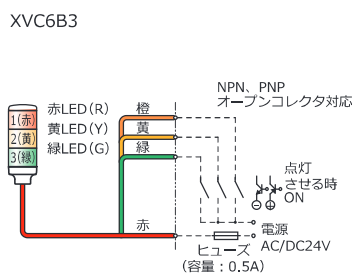

## オプション

イメージ	金属製取付台		壁付けブラケット	
	型式	参考標準価格	型式	参考標準価格
	LEUT用	SB-103	¥2,990	
	XVC用	XVCZ02	オープン価格	XVCZ32

## 外観寸法図

単位[mm]

組み立て済み・引き出し線付き積層式表示灯の高さ

表示灯ユニット 段数	a	b
1段	428.3	599.8
2段	468.3	639.8
3段	508.3	679.8
4段	548.3	719.8
5段	588.3	759.8

## 取付寸法図

単位[mm]

## 結線図

★ 使用しないリード線については、絶縁処理をしてください。

オプション品の詳細はオプションページをご覧ください。(取付台: SB-103/XVCZ32/XVCZ02 パイプ: 22-500L/22-700L/22-500LB/22-700LB  
LEDユニット: LEUT-\* (\*: 色))