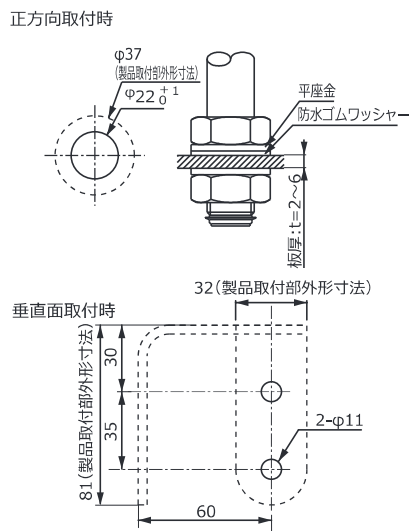

## オプション

イメージ	金属製取付台		壁付けブラケット	
	型式	参考標準価格	型式	参考標準価格
	LEUT用	SB-103	¥2,990	
	XVC用	XVCZ02	オープン価格	XVCZ32

## 外観寸法図

単位[mm]

組み立て済み・引き出し線付き積層式表示灯の高さ

表示灯ユニット 段数	a	b
1段	428.3	599.8
2段	468.3	639.8
3段	508.3	679.8
4段	548.3	719.8
5段	588.3	759.8

## 取付寸法図

単位[mm]

## 結線図

★ 使用しないリード線については、絶縁処理をしてください。

オプション品の詳細はオプションページをご覧ください。(取付台: SB-103/XVCZ32/XVCZ02 パイプ: 22-500L/22-700L/22-500LB/22-700LB  
LEDユニット: LEUT-\* (\*: 色))