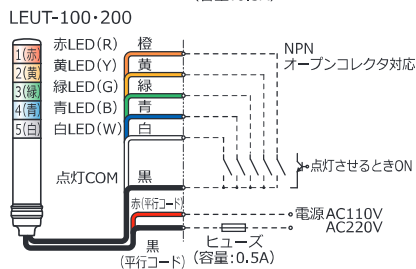

結線図

★ 使用しないリード線については、絶縁処理をしてください。

オプション品の詳細はオプションページをご覧ください。(取付台: SB-103/XVCZ32/XVCZ02 パイプ: 22-500L/22-700L/22-500LB/22-700LB
LEDユニット: LEUT-* (*: 色))