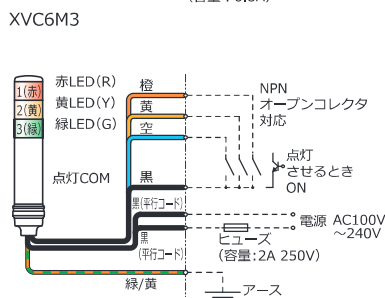

## オプション

イメージ	金属製取付台		壁付けブラケット	
	型式	参考標準価格	型式	参考標準価格
	LEUT用	SB-103	¥2,990	
	XVC用	XVCZ02	オープン価格	XVCZ32

## 外観寸法図

単位[mm]

組み立て済み・引き出し線付き積層式表示灯の高さ

表示灯ユニット 段数	a	b
1段	428.3	599.8
2段	468.3	639.8
3段	508.3	679.8
4段	548.3	719.8
5段	588.3	759.8

## 取付寸法図

単位[mm]

## 結線図

★ 使用しないリード線については、絶縁処理をしてください。

オプション品の詳細はオプションページをご覧ください。(取付台: SB-103/XVCZ32/XVCZ02 パイプ: 22-500L/22-700L/22-500LB/22-700LB  
LEDユニット: LEUT-\* (\*: 色))