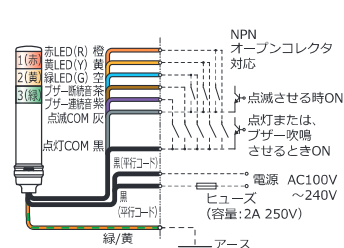

表示灯色 (最上段から順に並べてください。)

- 赤→R
- 黄→Y
- 緑→G
- 青→B
- 白→W

オプション

イメージ	金属製取付台		壁付けブラケット		
	型式	参考標準価格	型式	参考標準価格	
	LEUT用	SB-103	¥2,990		
	XVC用	XVCZ02	オープン価格		
				XVCZ32	¥1,860

外観寸法図

LEUTB-24 / LEUTWB-12-24

組み立て済み・引き出し線付き積層式表示灯の高さ

表示灯ユニット 段数	a	b
1 段	483.1	599.8
2 段	523.1	639.8
3 段	563.1	679.8
4 段	603.1	719.8
5 段	643.1	759.8

LEUTWB-100-200
XVC6M35S

単位[mm]

取付寸法図

正方向取付時

垂直面取付時

単位[mm]

結線図

LEUTB-24

LEUTWB-12/24

XVC6B●5S

LEUTWB-100/200

XVC6M35S

★上記結線例では、点灯・点滅同時入力の場合、点灯が優先し、他の段も点滅できなくなります。また、プザー連続音・断続音を同時入力の場合、連続音が優先します。