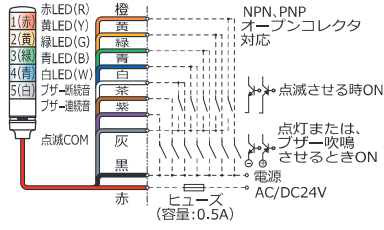

表示灯色 (最上段から順に並べてください。)

- 赤→R
- 黄→Y
- 緑→G
- 青→B
- 白→W

オプション

イメージ	金属製取付台		壁付けブラケット		
	型式	参考標準価格	型式	参考標準価格	
	LEUT用	SB-103	¥2,990		
	XVC用	XVCZ02	オープン価格		
				XVCZ32	¥1,860

外観寸法図

LEUTB-24 / LEUTWB-12-24

組み立て済み・引き出し線付き積層式表示灯の高さ

表示灯ユニット 段数	a	b
1 段	483.1	599.8
2 段	523.1	639.8
3 段	563.1	679.8
4 段	603.1	719.8
5 段	643.1	759.8

LEUTWB-100-200
XVC6M35S

単位[mm]

取付寸法図

正方向取付時

垂直面取付時

単位[mm]

結線図

LEUTB-24

LEUTWB-12/24

XVC6B●5S

LEUTWB-100/200

XVC6M35S

★上記結線例では、点灯・点滅同時入力の場合、点灯が優先し、他の段も点滅できなくなります。また、プザー連続音・断続音を同時入力の場合、連続音が優先します。