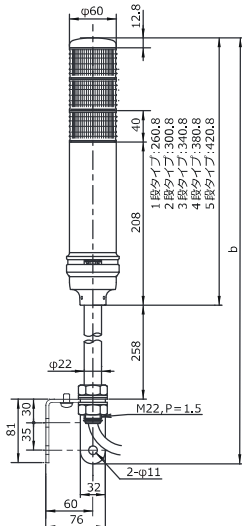

表示灯色 (最上段から順に並べてください。)

- 赤→R
- 黄→Y
- 緑→G
- 青→B
- 白→W

オプション

イメージ	金属製取付台		壁付けブラケット		
	型式	参考標準価格	型式	参考標準価格	
	LEUT用	SB-103	¥2,990		
	XVC用	XVCZ02	オープン価格		
				XVCZ32	¥1,860

外観寸法図

LEUTB-24 / LEUTWB-12-24

組み立て済み・引き出し線付き積層式表示灯の高さ

表示灯ユニット 段数	a	b
1 段	483.1	599.8
2 段	523.1	639.8
3 段	563.1	679.8
4 段	603.1	719.8
5 段	643.1	759.8

LEUTWB-100-200
XVC6M35S

単位[mm]

取付寸法図

正方向取付時

垂直面取付時

単位[mm]

結線図