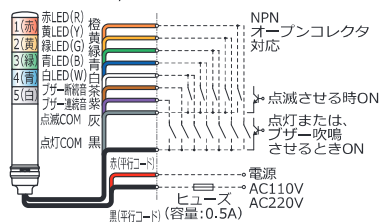

表示灯色 (最上段から順に並べてください。)

- 赤→R
- 黄→Y
- 緑→G
- 青→B
- 白→W

オプション

イメージ	金属製取付台		壁付けブラケット		
	型式	参考標準価格	型式	参考標準価格	
	LEUT用	SB-103	¥2,990		
	XVC用	XVCZ02	オープン価格		
				XVCZ32	¥1,860

外観寸法図

LEUTB-24 / LEUTWB-12-24

組み立て済み・引き出し線付き積層式表示灯の高さ

表示灯ユニット 段数	a	b
1 段	483.1	599.8
2 段	523.1	639.8
3 段	563.1	679.8
4 段	603.1	719.8
5 段	643.1	759.8

LEUTWB-100-200
XVC6M35S

単位[mm]

取付寸法図

正方向取付時

垂直面取付時

単位[mm]

結線図

LEUTB-24

LEUTWB-12/24

XVC6B●5S

LEUTWB-100/200

XVC6M35S

★上記結線例では、点灯・点滅同時入力の場合、点灯が優先し、他の段も点滅できなくなります。また、プザー連続音・断続音を同時入力の場合、連続音が優先します。