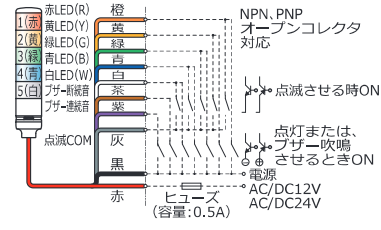

表示灯色 (最上段から順に並べてください。)

- 赤→R
- 黄→Y
- 緑→G
- 青→B
- 白→W

オプション

イメージ	金属製取付台		壁付けブラケット		
	型式	参考標準価格	型式	参考標準価格	
	LEUT用	SB-103	¥2,990		
	XVC用	XVCZ02	オープン価格		
				XVCZ32	¥1,860

外観寸法図

LEUTB-24 / LEUTWB-12-24

組み立て済み・引き出し線付き積層式表示灯の高さ

表示灯ユニット 段数	a	b
1 段	483.1	599.8
2 段	523.1	639.8
3 段	563.1	679.8
4 段	603.1	719.8
5 段	643.1	759.8

LEUTWB-100-200
XVC6M35S

単位[mm]

取付寸法図

正方向取付時

垂直面取付時

単位[mm]

結線図

LEUTB-24

LEUTWB-12/24

XVC6B●5S

LEUTWB-100/200

XVC6M35S

★上記結線例では、点灯・点滅同時入力の場合、点灯が優先し、他の段も点滅できなくなります。また、プザー連続音・断続音を同時入力の場合、連続音が優先します。