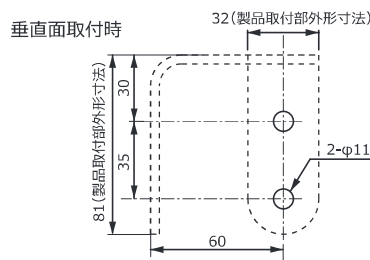

表示灯色 (最上段から順に並べてください。)

- 赤→R
- 黄→Y
- 緑→G
- 青→B
- 白→W

オプション

イメージ	金属製取付台		壁付けブラケット		
	型式	参考標準価格	型式	参考標準価格	
	LEUT用	SB-103	¥2,990		
	XVC用	XVCZ02	オープン価格		
				XVCZ32	¥1,860

外観寸法図

LEUTB-24 / LEUTWB-12-24

組み立て済み・引き出し線付き積層式表示灯の高さ

表示灯ユニット 段数	a	b
1 段	483.1	599.8
2 段	523.1	639.8
3 段	563.1	679.8
4 段	603.1	719.8
5 段	643.1	759.8

LEUTWB-100-200
XVC6M35S

単位[mm]

取付寸法図

正方向取付時

垂直面取付時

単位[mm]

結線図