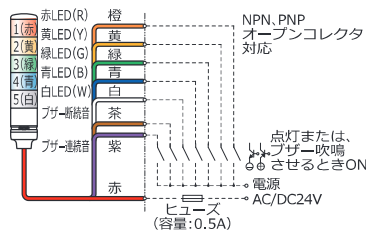

表示灯色 (最上段から順に並べてください。)

- 赤→R
- 黄→Y
- 緑→G
- 青→B
- 白→W

オプション

イメージ	金属製取付台		壁付けブラケット		
	型式	参考標準価格	型式	参考標準価格	
	LEUT用	SB-103	¥2,990		
	XVC用	XVCZ02	オープン価格		
				XVCZ32	¥1,860

外観寸法図

LEUTB-24 / LEUTWB-12-24

組み立て済み・引き出し線付き積層式表示灯の高さ

表示灯ユニット 段数	a	b
1 段	483.1	599.8
2 段	523.1	639.8
3 段	563.1	679.8
4 段	603.1	719.8
5 段	643.1	759.8

LEUTWB-100-200
XVC6M35S

単位[mm]

取付寸法図

正方向取付時

垂直面取付時

単位[mm]

結線図

LEUTB-24

LEUTWB-12/24

XVC6B●5S

LEUTWB-100/200

XVC6M35S

★上記結線例では、点灯・点滅同時入力の場合、点灯が優先し、他の段も点滅できなくなります。また、プザー連続音・断続音を同時入力の場合、連続音が優先します。