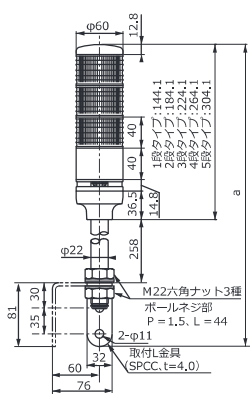

LEUTB - 24 - 3 RGB L=450

- ・クリアグロブの対応可否についてはお問い合わせください。
- ・ご注文時にご指定いただく型式と、納品時の型式に差異が発生する場合がございます。
- ・一部の機種では、最短70mmから10mm単位でポールの長さを変更できます。対象機種につきましてはWebサイト (<https://www.proface.com/ja/product/signaling/information/8>) をご確認ください。

表示灯色 (最上段から順に並べてください。)

- 赤→R
- 黄→Y
- 緑→G
- 青→B
- 白→W

オプション

イメージ	金属製取付台		壁付けブラケット		
	型式	参考標準価格	型式	参考標準価格	
	LEUT用	SB-103	¥2,990		
	XVC用	XVCZ02	オープン価格		
				XVCZ32	¥1,860

外観寸法図

LEUTB-24 / LEUTWB-12-24

組み立て済み・引き出し線付き積層式表示灯の高さ

表示灯ユニット 段数	a	b
1 段	483.1	599.8
2 段	523.1	639.8
3 段	563.1	679.8
4 段	603.1	719.8
5 段	643.1	759.8

LEUTWB-100-200
XVC6M35S

単位[mm]

取付寸法図

正方向取付時

垂直面取付時

単位[mm]

結線図