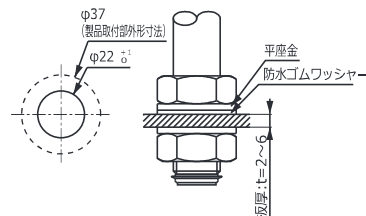

表示灯色 (最上段から順に並べてください。)

- 赤→R
- 黄→Y
- 緑→G
- 青→B
- 白→W

オプション

イメージ	金属製取付台		壁付けブラケット		
	型式	参考標準価格	型式	参考標準価格	
	LEUT用	SB-103	¥2,990		
	XVC用	XVCZ02	オープン価格		
				XVCZ32	¥1,860

外観寸法図

LEUTB-24 / LEUTWB-12-24

組み立て済み・引き出し線付き積層式表示灯の高さ

表示灯ユニット 段数	a	b
1 段	483.1	599.8
2 段	523.1	639.8
3 段	563.1	679.8
4 段	603.1	719.8
5 段	643.1	759.8

LEUTWB-100-200
XVC6M35S

単位[mm]

取付寸法図

正方向取付時

垂直面取付時

単位[mm]

結線図