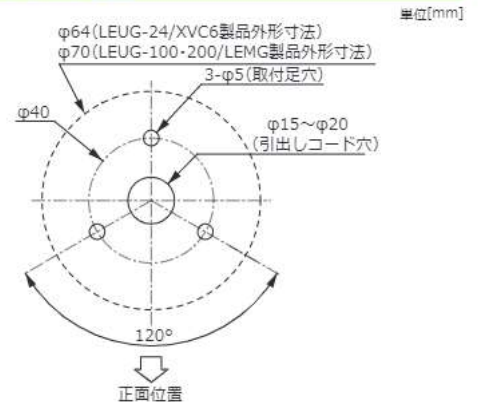

アローブランド/ハーモニーブランド 積層式LED表示灯 LEUGシリーズ/XVC6シリーズ

受注生産品の型式 (LEUG/LEMGに適用)

標準色以外の組み合わせは受注生産で承ります。
ご注文の際は、下記の要領で型式をご指定ください。ご購入後の色の組み替えが可能です。

【例】点灯式ショートボディ、定格電源電圧AC/DC24V、3段、赤緑青の場合、
LEUG-24-3-RGBとなります。

LEUG - 24 - 3 RGB

表示灯色 (鼻上段から順に
並べてください)

赤→R
黄→Y
緑→G
青→B
白→W

- ・クリアグローブの対応可否についてはお問い合わせください。
- ・ご注文時にご指定いただく型式と、納品時の型式に差異が発生する場合がございます。

オプション

イメージ	直付けフランジ	
	型式	参考標準価格
LEUG用	BM	¥3,360
XVC用	XVCZ12	オープン価格

外觀寸法図

組み立て済み・引き出し線付き積層式表示灯の高さ

表示灯ユニット 段数	a	b
1段	120.8	232
2段	160.8	272
3段	200.8	312
4段	240.8	352
5段	280.8	392

取付寸法図

結線図

LEUG-24
LEMG-24
XVC6B3K

LEUG-100
LEUG-200

XVC6M3K

★使用しないリード線については、絶縁処理をしてください。