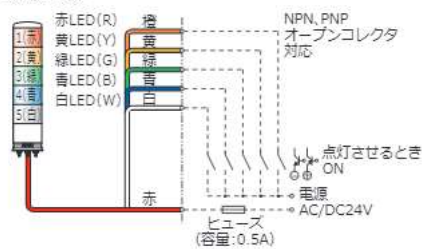

アローブランド/ハーモニーブランド 積層式LED表示灯 LEUGシリーズ/XVC6シリーズ

受注生産品の型式 (LEUG/LEMGに適用)

標準色以外の組み合わせは受注生産で承ります。
ご注文の際は、下記の要領で型式をご指定ください。ご購入後の色の組み替えが可能です。

【例】点灯式ショートボディ、定格電源電圧AC/DC24V、3段、赤緑青の場合、
LEUG-24-3-RGBとなります。

LEUG - 24 - 3 RGB

表示灯色 (鼻上段から順に
並べてください)

赤→R
黄→Y
緑→G
青→B
白→W

- ・クリアグローブの対応可否についてはお問い合わせください。
- ・ご注文時にご指定いただく型式と、納品時の型式に差異が発生する場合がございます。

オプション

イメージ	直付けフランジ	
	型式	参考標準価格
LEUG用	BM	¥3,360
XVC用	XVCZ12	オープン価格

外觀寸法図

組み立て済み・引き出し線付き積層式表示灯の高さ

表示灯ユニット 段数	a	b
1段	120.8	232
2段	160.8	272
3段	200.8	312
4段	240.8	352
5段	280.8	392

取付寸法図

結線図

LEUG-24
LEMG-24
XVC6B3K

LEUG-100
LEUG-200

XVC6M3K

★使用しないリード線については、絶縁処理をしてください。