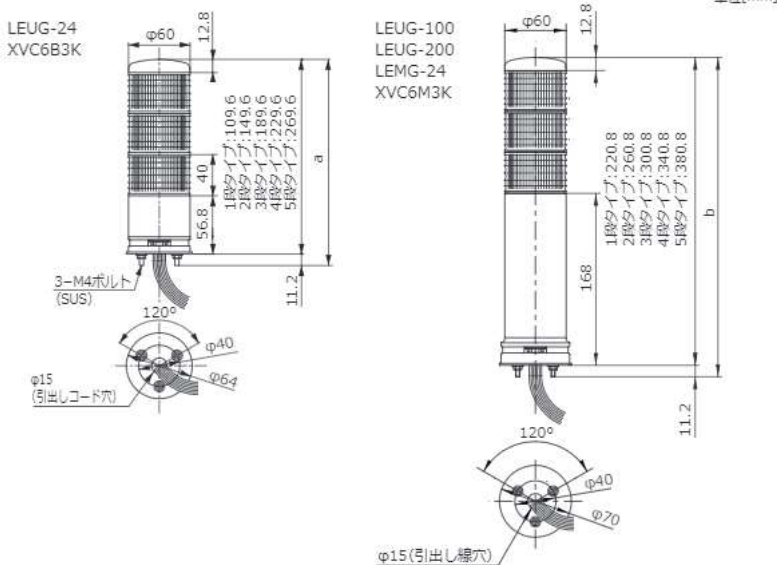

アローブランド/ハーモニーブランド 積層式LED表示灯 LEUGシリーズ/XVC6シリーズ

受注生産品の型式 (LEUG/LEMGに適用)

標準色以外の組み合わせは受注生産で承ります。
ご注文の際は、下記の要領で型式をご指定ください。ご購入後の色の組み替えが可能です。

【例】点灯式ショートボディ、定格電源電圧AC/DC24V、3段、赤緑青の場合、
LEUG-24-3-RGBとなります。

LEUG - 24 - 3 RGB

表示灯色 (鼻上段から順に
並べてください)

赤→R
黄→Y
緑→G
青→B
白→W

- ・クリアグローブの対応可否についてはお問い合わせください。
- ・ご注文時にご指定いただく型式と、納品時の型式に差異が発生する場合がございます。

オプション

イメージ	直付けフランジ	
	型式	参考標準価格
LEUG用	BM	¥3,360
XVC用	XVCZ12	オープン価格

外觀寸法図

組み立て済み・引き出し線付き積層式表示灯の高さ

表示灯ユニット 段数	a	b
1段	120.8	232
2段	160.8	272
3段	200.8	312
4段	240.8	352
5段	280.8	392

取付寸法図

結線図

LEUG-24
LEMG-24
XVC6B3K

LEUG-100
LEUG-200

XVC6M3K

★使用しないリード線については、絶縁処理をしてください。