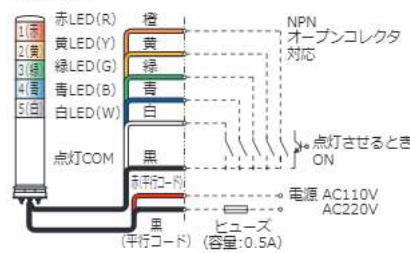

表示灯色 (鼻上段から順に
並べてください)

赤→R
黄→Y
緑→G
青→B
白→W

- ・クリアグローブの対応可否についてはお問い合わせください。
- ・ご注文時にご指定いただく型式と、納品時の型式に差異が発生する場合がございます。

オプション

イメージ	直付けフランジ	
	型式	参考標準価格
LEUG用	BM	¥3,360
XVC用	XVCZ12	オープン価格

外觀寸法図

組み立て済み・引き出し線付き積層式表示灯の高さ

表示灯ユニット 段数	a	b
1段	120.8	232
2段	160.8	272
3段	200.8	312
4段	240.8	352
5段	280.8	392

取付寸法図

結線図

LEUG-24
LEMG-24
XVC6B3K

LEUG-100
LEUG-200

XVC6M3K

★使用しないリード線については、絶縁処理をしてください。