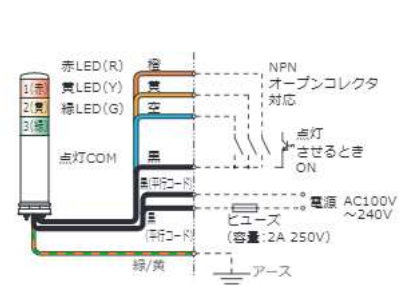

表示灯色 (鼻上段から順に
並べてください)

赤→R
黄→Y
緑→G
青→B
白→W

- ・クリアグローブの対応可否についてはお問い合わせください。
- ・ご注文時にご指定いただく型式と、納品時の型式に差異が発生する場合がございます。

オプション

イメージ	直付けフランジ	
	型式	参考標準価格
LEUG用	BM	¥3,360
XVC用	XVCZ12	オープン価格

外觀寸法図

組み立て済み・引き出し線付き積層式表示灯の高さ

表示灯ユニット 段数	a	b
1段	120.8	232
2段	160.8	272
3段	200.8	312
4段	240.8	352
5段	280.8	392

取付寸法図

結線図

LEUG-24
LEMG-24
XVC6B3K

LEUG-100
LEUG-200

XVC6M3K

★使用しないリード線については、絶縁処理をしてください。