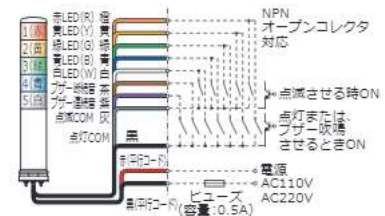

### 外観寸法図

### 取付寸法図

### 結線図

LEUGB-24

LEUGWB-24  
LEMGWB-24  
XVC6B●5SK

LEUGWB-100  
LEUGWB-200

XVC6M35SK

- \*使用しないリード線については、絶縁処理をしてください。
- \*上記結線例では、点灯・点滅同時入力の場合、点灯が優先し、他の段も点滅できなくなります。また、プザー接続時、断続音を同時入力の場合、連続音優先します。