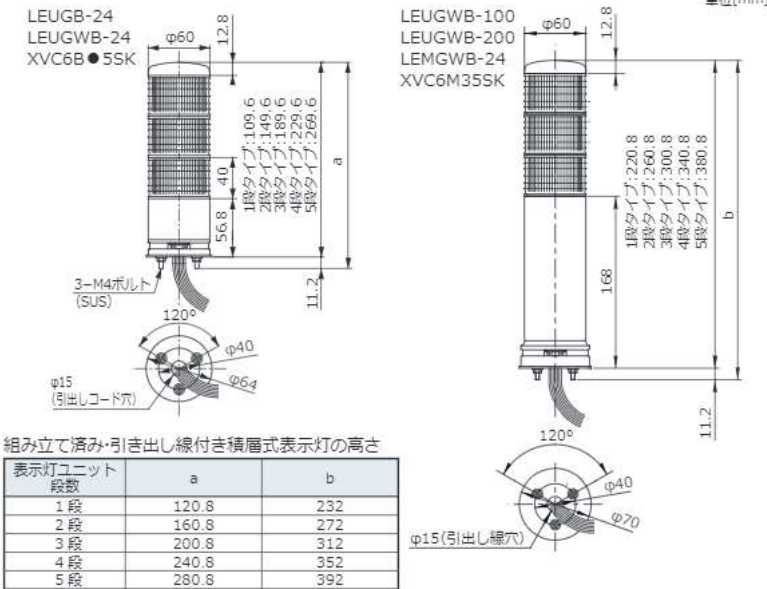

### 受注生産品の型式 (LEUG\*/LEMG\*に適用)

標準色以外の組み合わせは受注生産で承ります。  
ご注文の際は、下記の詳細で型式をご指定ください。ご購入後の色の組み合わせが可能です。  
【例】点灯・点滅式ロングボディ、定格電源電圧AC/DC24V、3段、赤緑青の場合、  
LEMGWB-24-3-RGBとなります。

LEMGWB - 24 - 3 RGB

表示灯色 (最上段から順に  
並べてください。)

### 外観寸法図