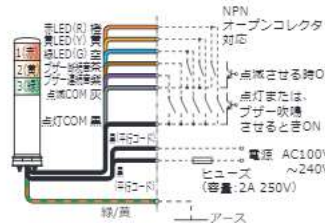

### 外観寸法図

### 取付寸法図

### 結線図

LEUGB-24

LEUGWB-24  
LEMGWB-24  
XVC6B●5SK

LEUGWB-100  
LEUGWB-200

XVC6M35SK

- \*使用しないリード線については、絶縁処理をしてください。
- \*上記結線例では、点灯・点滅同時入力の場合、点灯が優先し、他の段も点滅できなくなります。また、プザー接続時、断続音を同時入力の場合、連続音優先します。