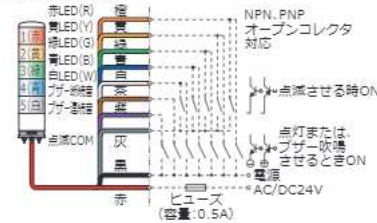

### 外観寸法図

### 取付寸法図

### 結線図

LEUGB-24

LEUGWB-24  
LEMGWB-24  
XVC6B●5SK

LEUGWB-100  
LEUGWB-200

XVC6M35SK

- \*使用しないリード線については、絶縁処理をしてください。
- \*上記結線例では、点灯・点滅同時入力の場合、点灯が優先し、他の段も点滅できなくなります。また、プザー接続時、断続音を同時入力の場合、連続音優先します。