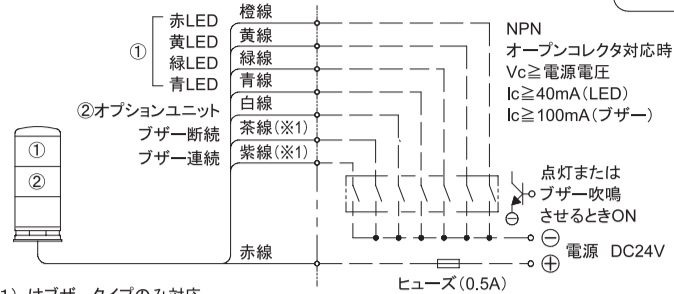

5 結線方法

- ●保護用ヒューズはIEC60127認定品をご使用ください。
- ●ブザー回路は突入電流にご注意ください。

引出しコード
電源線:UL1007AWG22
信号線:UL1007AWG22
引出し長さ:[7]外観図参照

(※1) はブザータイプのみ対応。
①のユニットを同時点灯させた場合、ユニットの中で色が混ざりますのでご注意ください。
また、同時点灯させた場合、消費電流は加算されます。(消費電流は「定格」をご参照ください)

6 定格

型式(※1)	電源電圧	消費電流	製品質量(kg)	保護特性
RET-24-*	DC24V	赤:25mA 黄:25mA 緑:40mA 青:40mA 白:40mA ブザー:40mA(※2)	0.7	IP65(※3)
RETB-24-*			0.8	IP64(※3)
REG-24-*			0.2	IP65
REGB-24-*				
REMG-24-*				
REMGB-24-*				
REL-24-*			0.2	IP64
REML-24-*			0.4	
REMLB-24-*			0.5	

使用周囲温度	-10°C ~ 50°C
使用周囲湿度	35% ~ 85%RH (結露のないこと)
使用雰囲気	腐食性ガスのないこと

音量の調節

ブザーダイヤルを左右に回しきった状態で最小、中間位置で最大となります。70~85dBまで調節可能

(※1) 型式末尾の「*」表示色の数を表わします。3=(赤黄緑) 4=(赤黄緑青)
(※2) ブザーの突入電流は100mAです。
(※3) L金具使用時はIP23です。