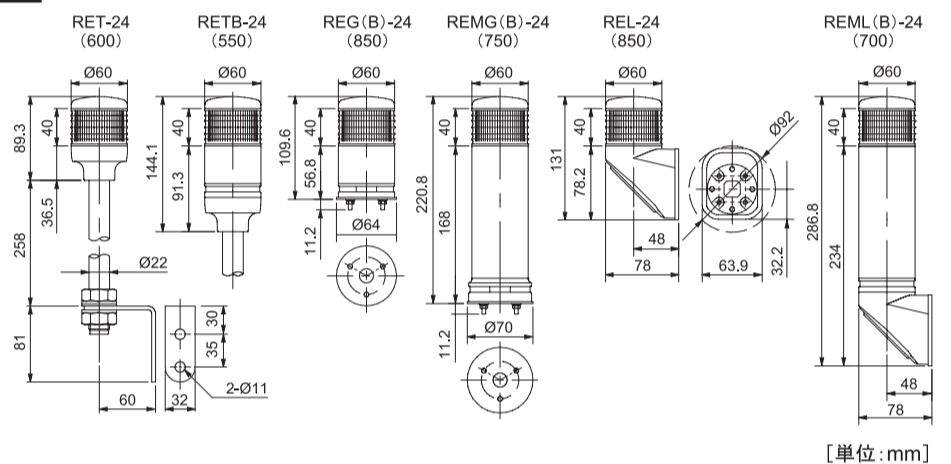

2 型式の説明 例) RET-24-3

機種別の型式

RET : ボール取付け RETB : ボール取付け、ブザー付き
REG : 直付け REGB : 直付け、ブザー付き
REMG : 直付け(ロングボディ) REMGB : 直付け(ロングボディ)、ブザー付き
REL : 壁付け
REML : 壁付け(ロングボディ) REMLB : 壁付け(ロングボディ)、ブザー付き

表示色の数

3:3色(赤、黄、緑)
4:4色(赤、黄、緑、青)

7 外観図

※型式下の()内数値は引出し線長さを表し、単位は [mm] です。

[単位:mm]

8 オプション品

品名	型式	適応機種
Ø22ボール取付台	SB-103	RET、RETB
直付けフランジ	BM	REG、REGB、REMG、REMGB
Ø22ボールL	22-300L、22-500L、22-700L	RET、RETB
Ø22ボールS	22-300LB、22-500LB、22-700LB	RET、RETB
壁付けブラケット	XVCZ32	RET、RETB