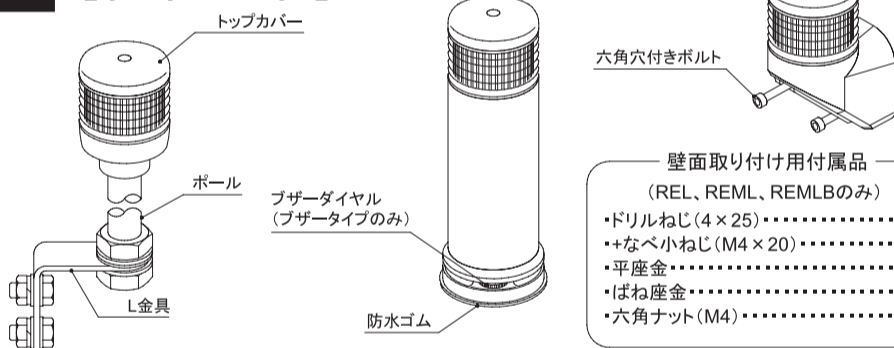

2 型式の説明 例) RET-24-3

機種別の型式

RET : ボール取付け RETB : ボール取付け、ブザー付き
REG : 直付け REGB : 直付け、ブザー付き
REMG : 直付け(ロングボディ) REMGB : 直付け(ロングボディ)、ブザー付き
REL : 壁付け
REML : 壁付け(ロングボディ) REMLB : 壁付け(ロングボディ)、ブザー付き

表示色の数

3:3色(赤、黄、緑)
4:4色(赤、黄、緑、青)

3 各部の名称

壁面取り付け用付属品 (REL、REML、REMLBのみ)

- ドリルねじ(4×25).....4ヶ
- +なべ小ねじ(M4×20).....4ヶ
- 平座金.....4ヶ
- ばね座金.....4ヶ
- 六角ナット(M4).....4ヶ

4 取付方法

- 取付面は、振動の少ない十分強度のある平らな面をお選びください。

[単位:mm]

5 結線方法

- 保護用ヒューズはIEC60127認定品をご使用ください。
- ブザー回路は突入電流にご注意ください。