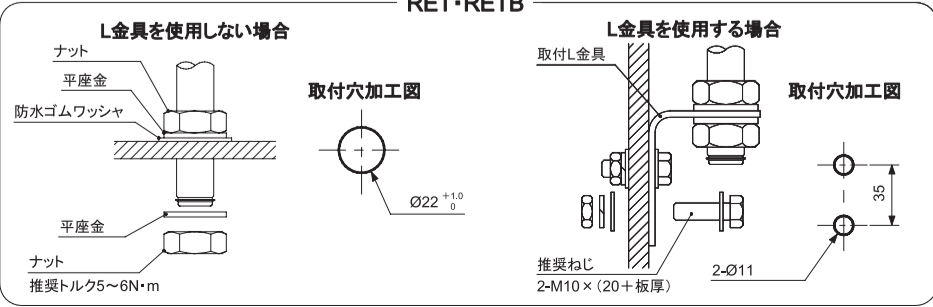

2 型式の説明 例) RET-24-3

機種別の型式

RET : ボール取付け RETB : ボール取付け、ブザー付き
REG : 直付け REGB : 直付け、ブザー付き
REMG : 直付け(ロングボディ) REMGB : 直付け(ロングボディ)、ブザー付き
REL : 壁付け
REML : 壁付け(ロングボディ) REMLB : 壁付け(ロングボディ)、ブザー付き

表示色の数

3:3色(赤、黄、緑)
4:4色(赤、黄、緑、青)

3 各部の名称

壁面取り付け用付属品 (REL、REML、REMLBのみ)

- ドリルねじ(4×25).....4ヶ
- +なべ小ねじ(M4×20).....4ヶ
- 平座金.....4ヶ
- ばね座金.....4ヶ
- 六角ナット(M4).....4ヶ

4 取付方法

- 取付面は、振動の少ない十分強度のある平らな面をお選びください。

[単位:mm]

5 結線方法

- 保護用ヒューズはIEC60127認定品をご使用ください。
- ブザー回路は突入電流にご注意ください。