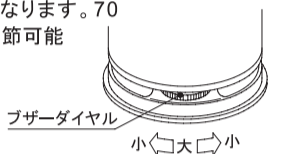

音量の調節

ブザーダイヤルを左右に回しきった状態で最小、中間位置で最大となります。70~85dBまで調節可能

(※1) 型式末尾の「*」表示色の数を表わします。3=(赤黄緑) 4=(赤黄緑青)
(※2) ブザーの突入電流は100mAです。
(※3) L金具使用時はIP23です。