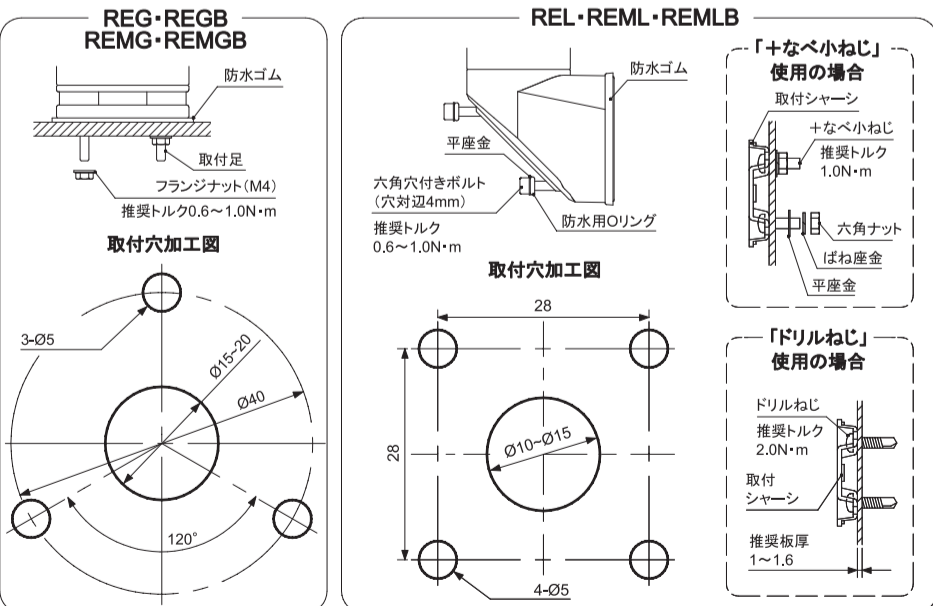

2 型式の説明 例) RET-24-3

機種別の型式

RET : ボール取付け RETB : ボール取付け、ブザー付き
REG : 直付け REGB : 直付け、ブザー付き
REMG : 直付け(ロングボディ) REMGB : 直付け(ロングボディ)、ブザー付き
REL : 壁付け
REML : 壁付け(ロングボディ) REMLB : 壁付け(ロングボディ)、ブザー付き

表示色の数

3:3色(赤、黄、緑)
4:4色(赤、黄、緑、青)

3 各部の名称

壁面取り付け用付属品 (REL、REML、REMLBのみ)

- ドリルねじ(4×25).....4ヶ
- +なべ小ねじ(M4×20).....4ヶ
- 平座金.....4ヶ
- ばね座金.....4ヶ
- 六角ナット(M4).....4ヶ

4 取付方法

- 取付面は、振動の少ない十分強度のある平らな面をお選びください。

[単位:mm]

5 結線方法

- 保護用ヒューズはIEC60127認定品をご使用ください。
- ブザー回路は突入電流にご注意ください。

引出しコード
電源線:UL1007AWG22
信号線:UL1007AWG22
引出し長さ:[7]外観図参照

(※1) はブザータイプのみ対応。
①のユニットを同時点灯させた場合、ユニットの中で色が混ざりますのでご注意ください。
また、同時点灯させた場合、消費電流は加算されます。(消費電流は「定格」をご参照ください)

6 定格

型式(※1)	電源電圧	消費電流	製品質量(kg)	保護特性
RET-24-*	DC24V	赤:25mA 黄:25mA 緑:40mA 青:40mA 白:40mA ブザー:40mA(※2)	0.7	IP65(※3)
RETB-24-*			0.8	IP64(※3)
REG-24-*			0.2	IP65
REGB-24-*				
REMG-24-*				
REMGB-24-*				
REL-24-*			0.2	IP64
REML-24-*			0.4	
REMLB-24-*			0.5	

7 外観図

※型式下の()内数値は引出し線長さを表し、単位は [mm] です。

[単位:mm]

8 オプション品

品名	型式	適応機種
Ø22ボール取付台	SB-103	RET、RETB
直付けフランジ	BM	REG、REGB、REMG、REMGB
Ø22ボールL	22-300L、22-500L、22-700L	RET、RETB
Ø22ボールS	22-300LB、22-500LB、22-700LB	RET、RETB
壁付けブラケット	XVCZ32	RET、RETB