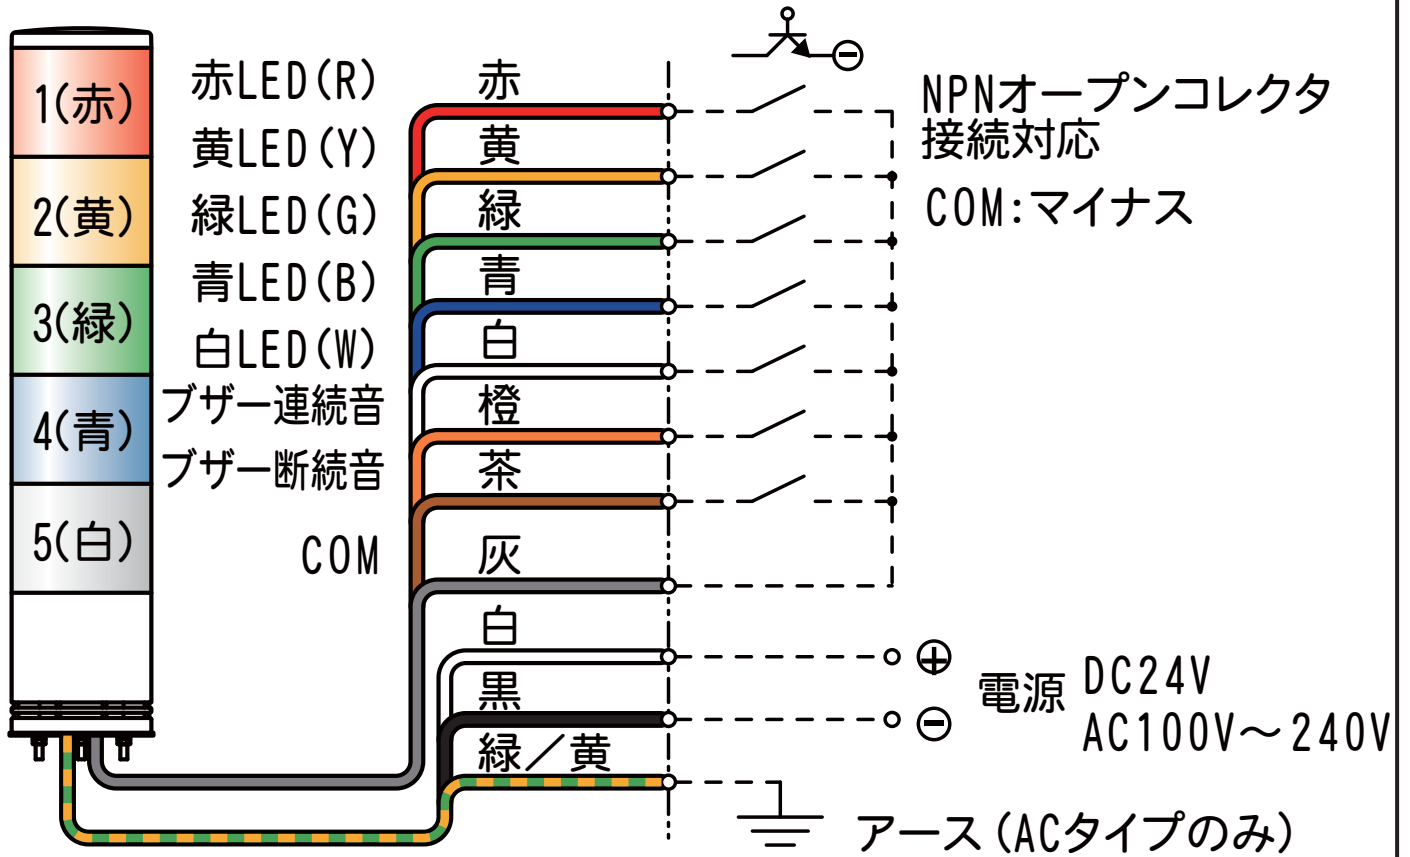

外觀寸法図

型式 XVC1●●K

●この図面に記載の仕様は、2011年12月現在のものです。

結線図

型式 XVC1●●K

●この図面に記載の仕様は、2011年12月現在のものです。

外觀寸法図

型式 **XVC1●●SK**

取付穴加工図

●この図面に記載の仕様は、2011年12月現在のものです。

結線図

型式 XVC1●●SK

★ブザー連続音・断続音同時入力の場合、連続音が優先します。

●この図面に記載の仕様は、2011年12月現在のものです。