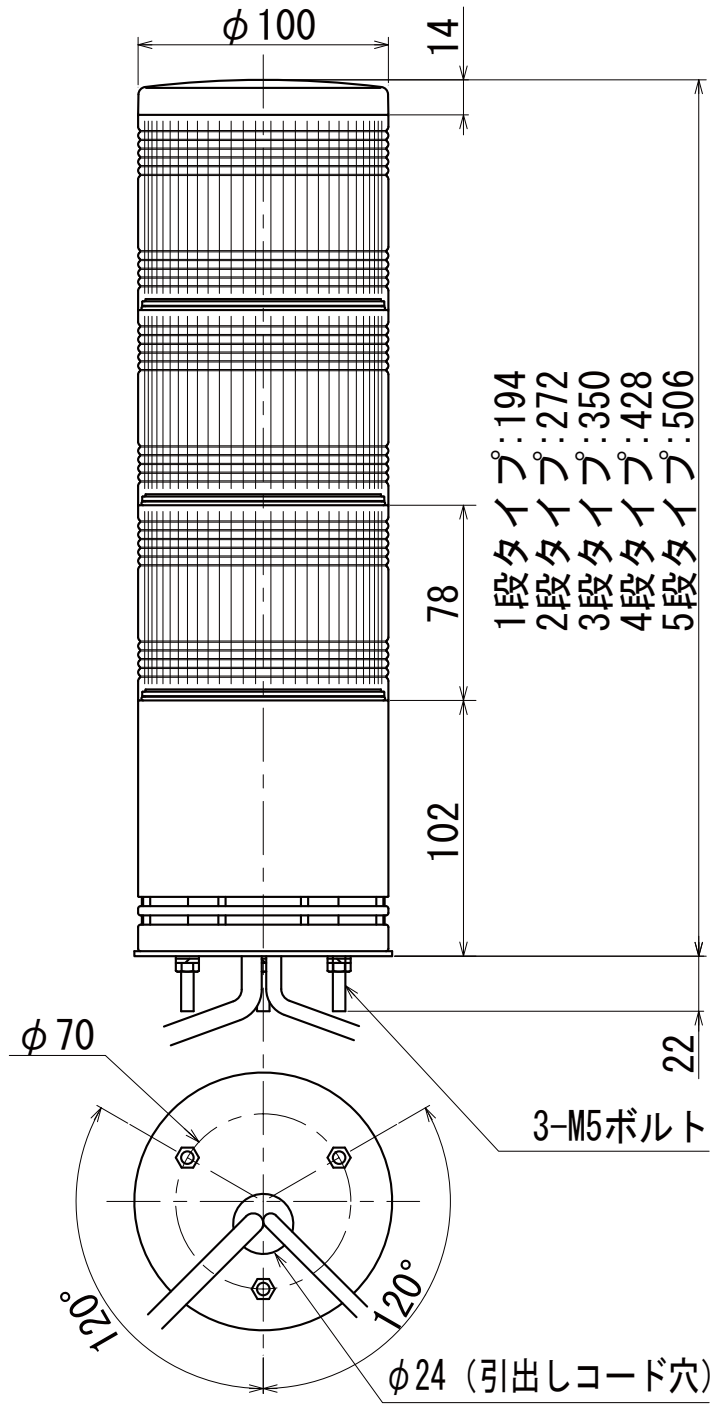

外觀寸法図

型式 XVC1●●K

●この図面に記載の仕様は、2011年12月現在のものです。

結線図

型式 XVC1●●K

●この図面に記載の仕様は、2011年12月現在のものです。

外觀寸法図

型式 **XVC1●●SK**

取付穴加工図

●この図面に記載の仕様は、2011年12月現在のものです。

結線図

型式 XVC1●●SK

★ブザー連続音・断続音同時入力の場合、連続音が優先します。

●この図面に記載の仕様は、2011年12月現在のものです。