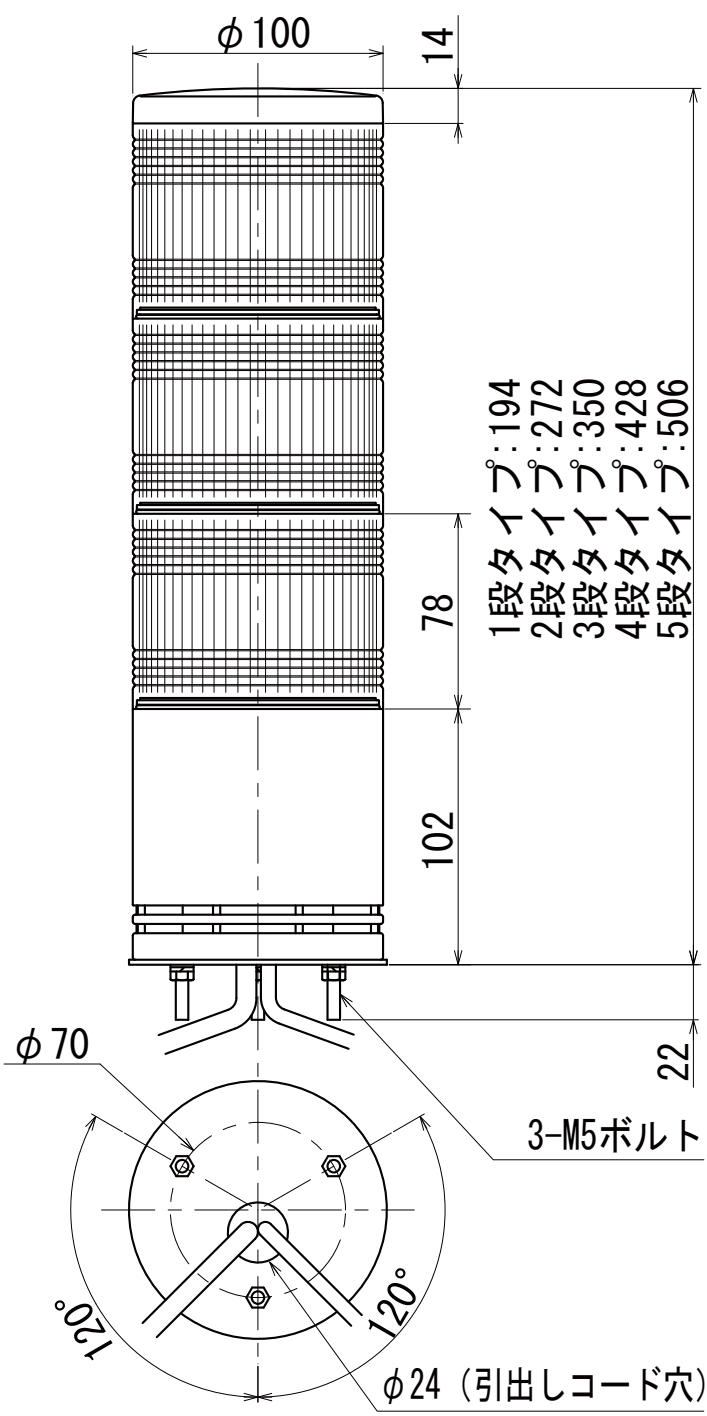

外觀寸法図

型式 XVC1●●K

●この図面に記載の仕様は、2011年12月現在のものです。

結線図

型式 XVC1●●K

●この図面に記載の仕様は、2011年12月現在のものです。

外觀寸法図

型式 **XVC1●●SK**

取付穴加工図

●この図面に記載の仕様は、2011年12月現在のものです。

結線図

型式 XVC1●●SK

★ブザー連続音・断続音同時入力の場合、連続音が優先します。

●この図面に記載の仕様は、2011年12月現在のものです。