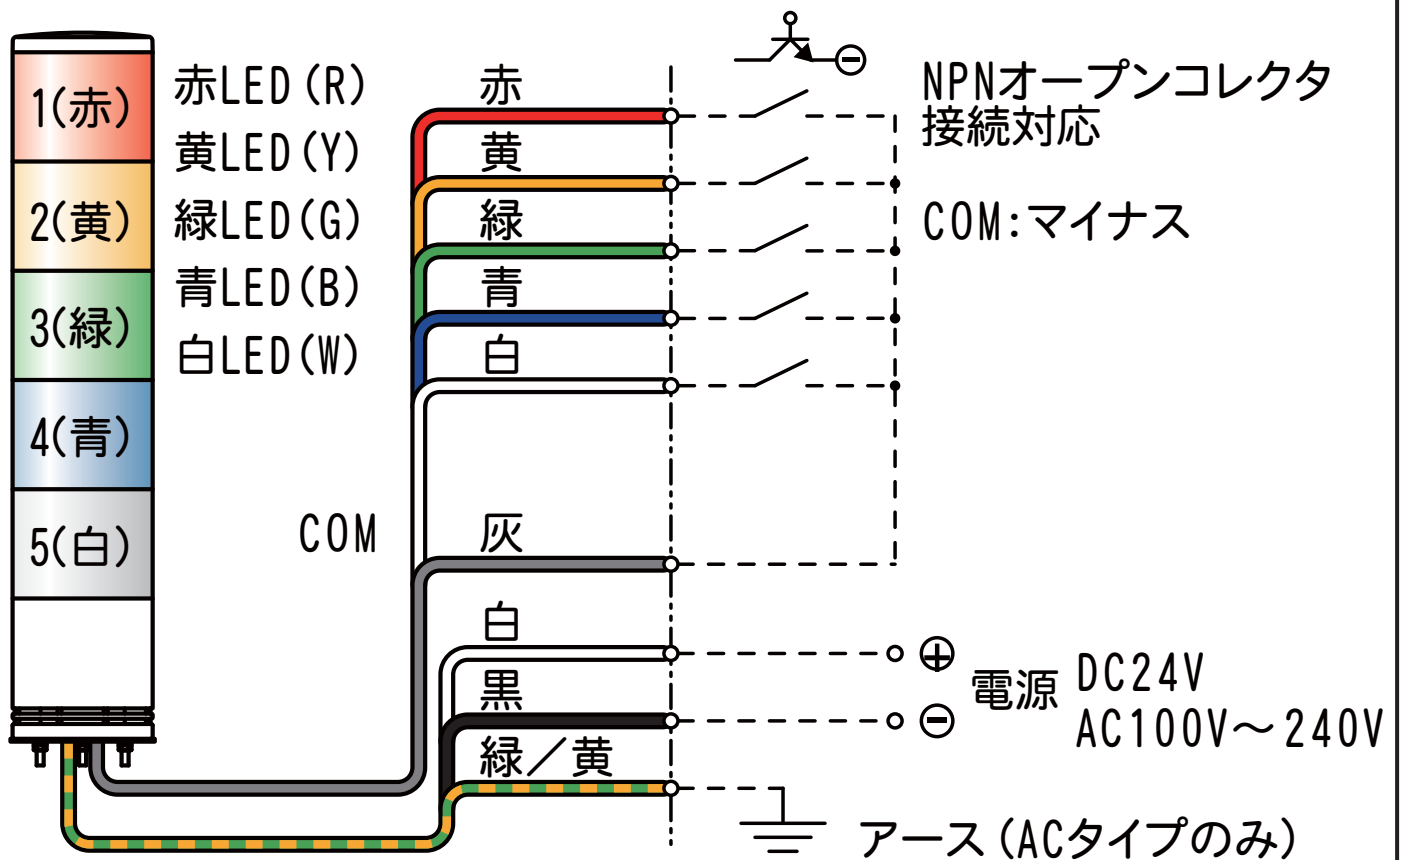

外觀寸法図

型式 XVC1●●K

●この図面に記載の仕様は、2011年12月現在のものです。

結線図

型式 XVC1●●K

●この図面に記載の仕様は、2011年12月現在のものです。

外觀寸法図

型式 **XVC1●●SK**

取付穴加工図

●この図面に記載の仕様は、2011年12月現在のものです。

結線図

型式 XVC1●●SK

★ブザー連続音・断続音同時入力の場合、連続音が優先します。

●この図面に記載の仕様は、2011年12月現在のものです。