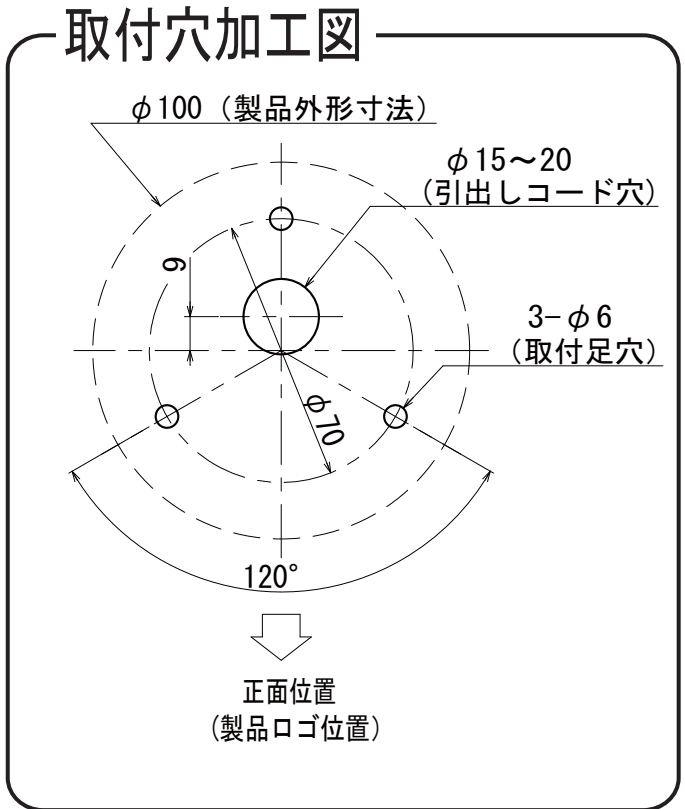

外觀寸法図

型式 XVC1●●K

●この図面に記載の仕様は、2011年12月現在のものです。

結線図

型式 XVC1●●K

●この図面に記載の仕様は、2011年12月現在のものです。

外觀寸法図

型式 **XVC1●●SK**

取付穴加工図

●この図面に記載の仕様は、2011年12月現在のものです。

結線図

型式 XVC1●●SK

★ブザー連続音・断続音同時入力の場合、連続音が優先します。

●この図面に記載の仕様は、2011年12月現在のものです。