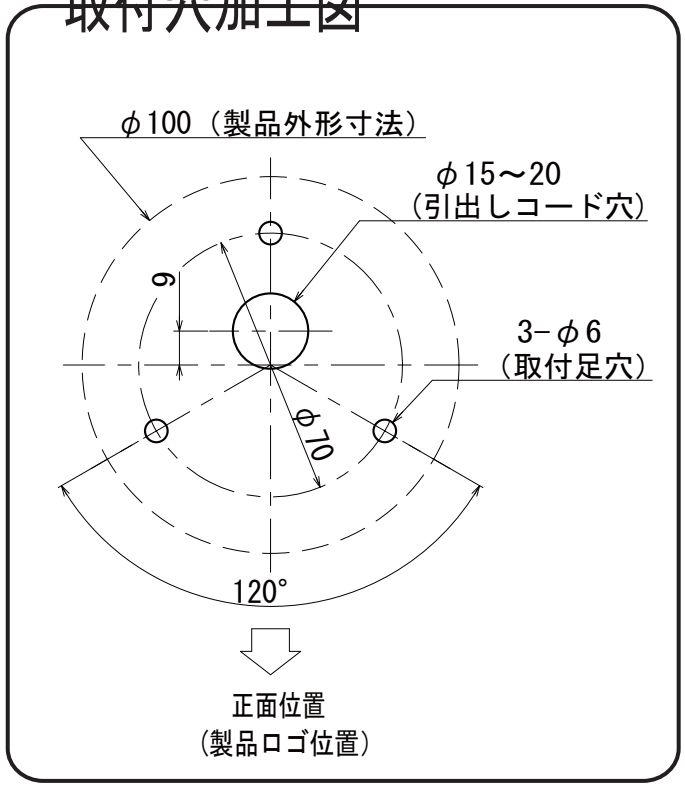

外觀寸法図

型式 XVC1●●K

●この図面に記載の仕様は、2011年12月現在のものです。

結線図

型式 XVC1●●K

●この図面に記載の仕様は、2011年12月現在のものです。

外觀寸法図

型式 **XVC1●●SK**

取付穴加工図

●この図面に記載の仕様は、2011年12月現在のものです。

結線図

型式 XVC1●●SK

★ブザー連続音・断続音同時入力の場合、連続音が優先します。

●この図面に記載の仕様は、2011年12月現在のものです。