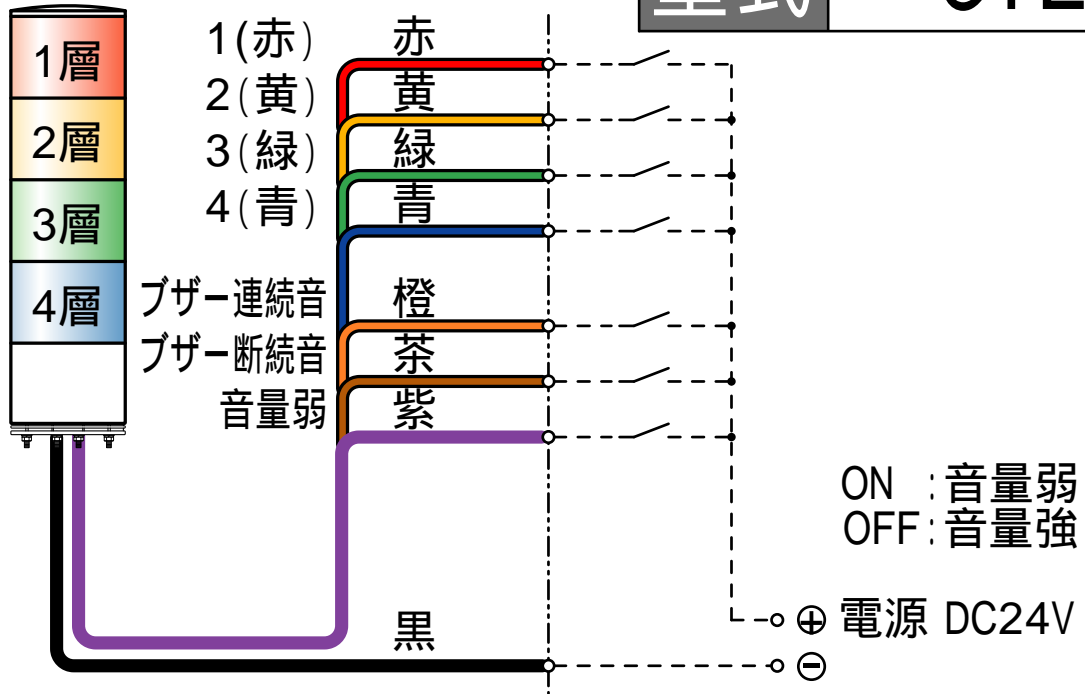

結線図

型式

GTLB

DC 24V