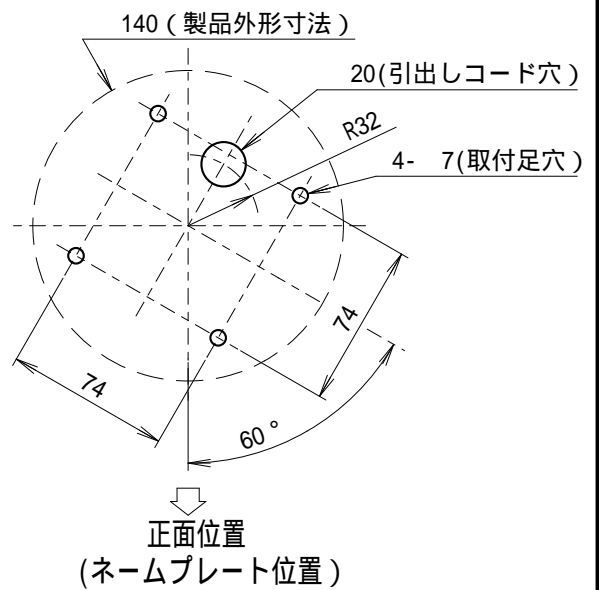

# 外觀寸法図

型式

GTL

## 取付穴加工図

この図面に記載の仕様は、2006年3月31日現在のものです。

# 結線図

型式

GTL

DC 24V

AC110V / AC220V

この図面に記載の仕様は、2009年1月23日現在のものです。

# 外觀寸法図