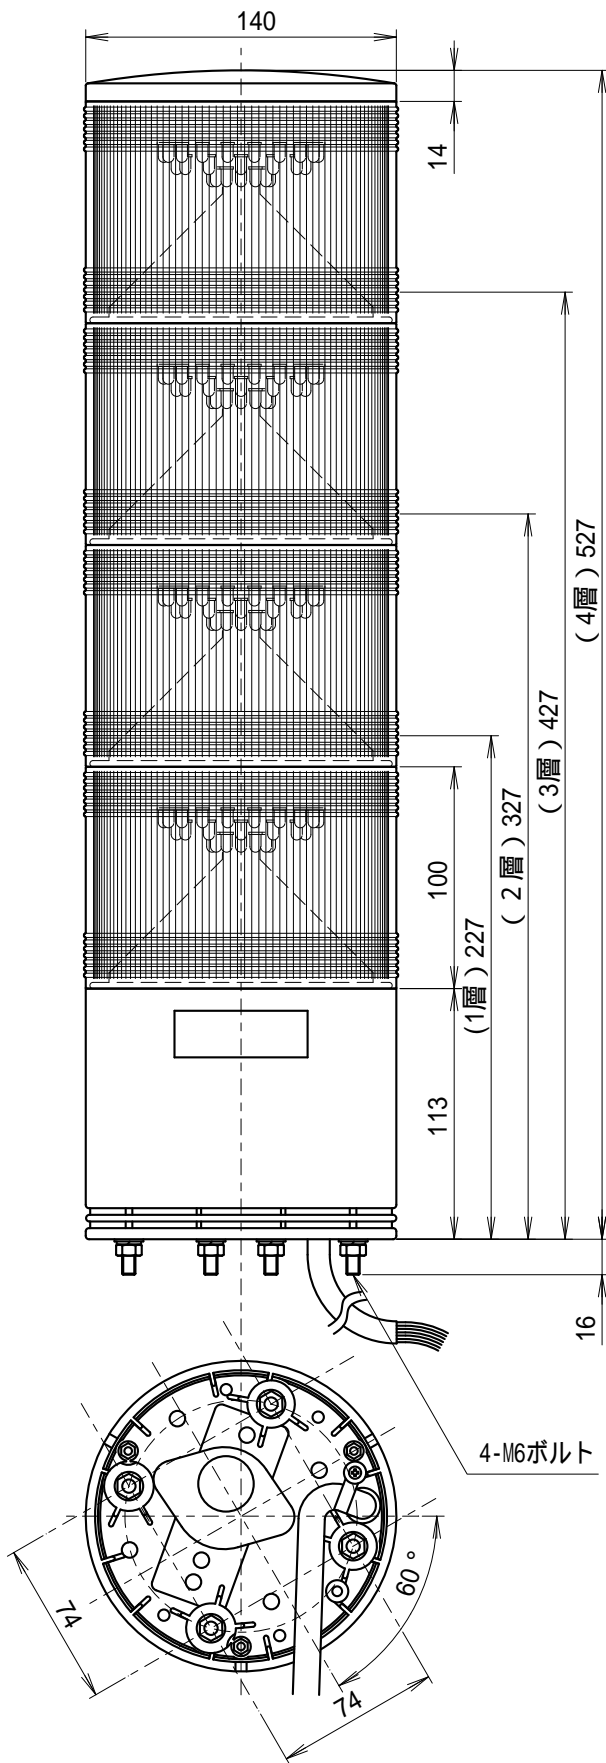

# 外觀寸法図

型式

GTL

## 取付穴加工図

この図面に記載の仕様は、2006年3月31日現在のものです。

# 結線図

型式

GTL

DC 24V

AC110V / AC220V

この図面に記載の仕様は、2009年1月23日現在のものです。

# 外觀寸法図