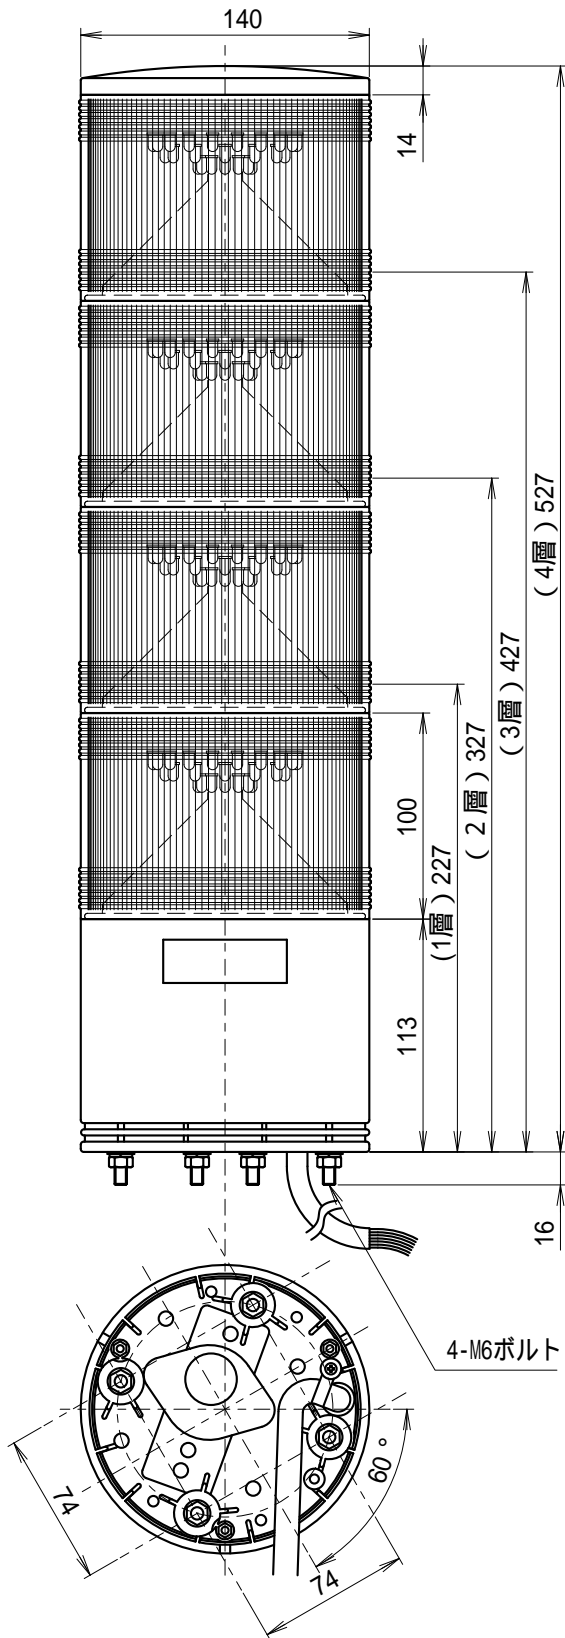

外觀寸法図

型式

GTLB

付属品

遮光シート
銀ツヤ #50