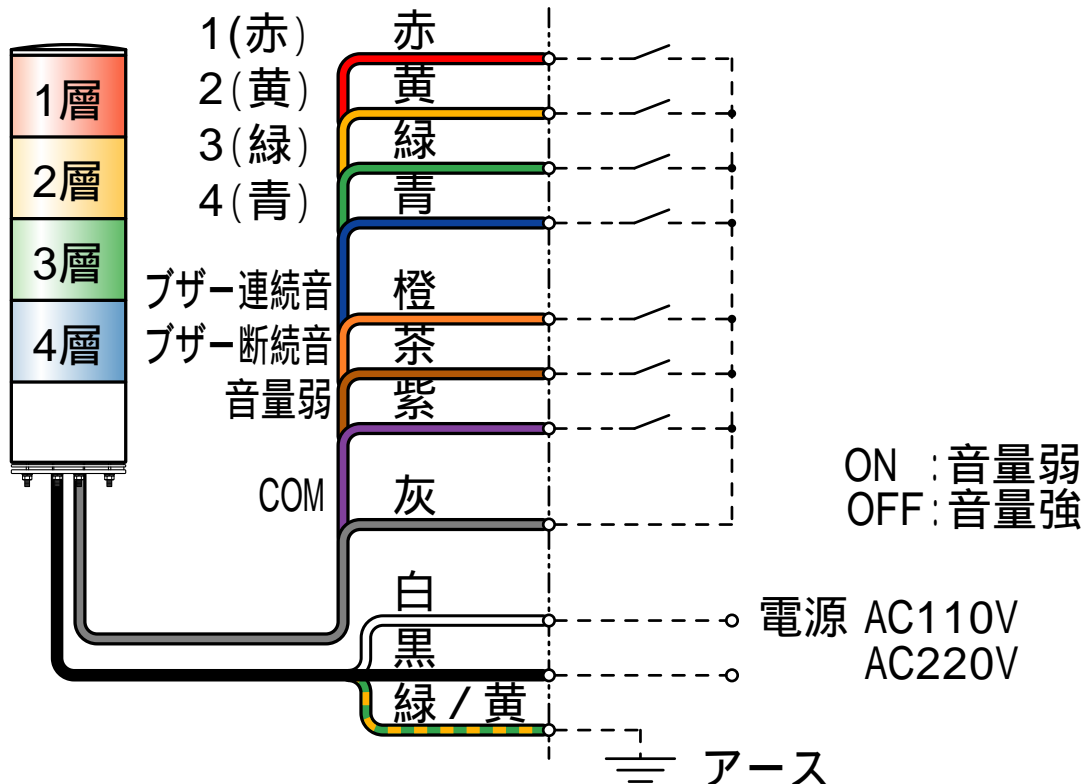

AC110V / AC220V