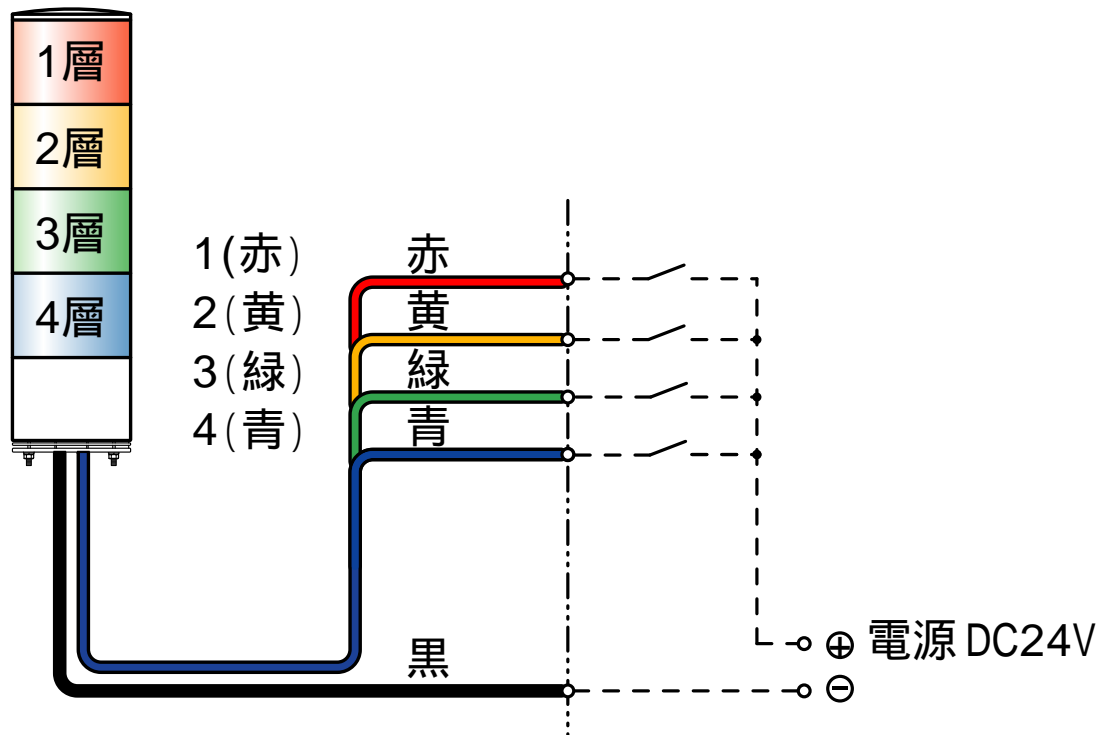

## 取付穴加工図

この図面に記載の仕様は、2006年3月31日現在のものです。

# 結線図

型式

GTL

DC 24V

AC110V / AC220V

この図面に記載の仕様は、2009年1月23日現在のものです。

# 外觀寸法図