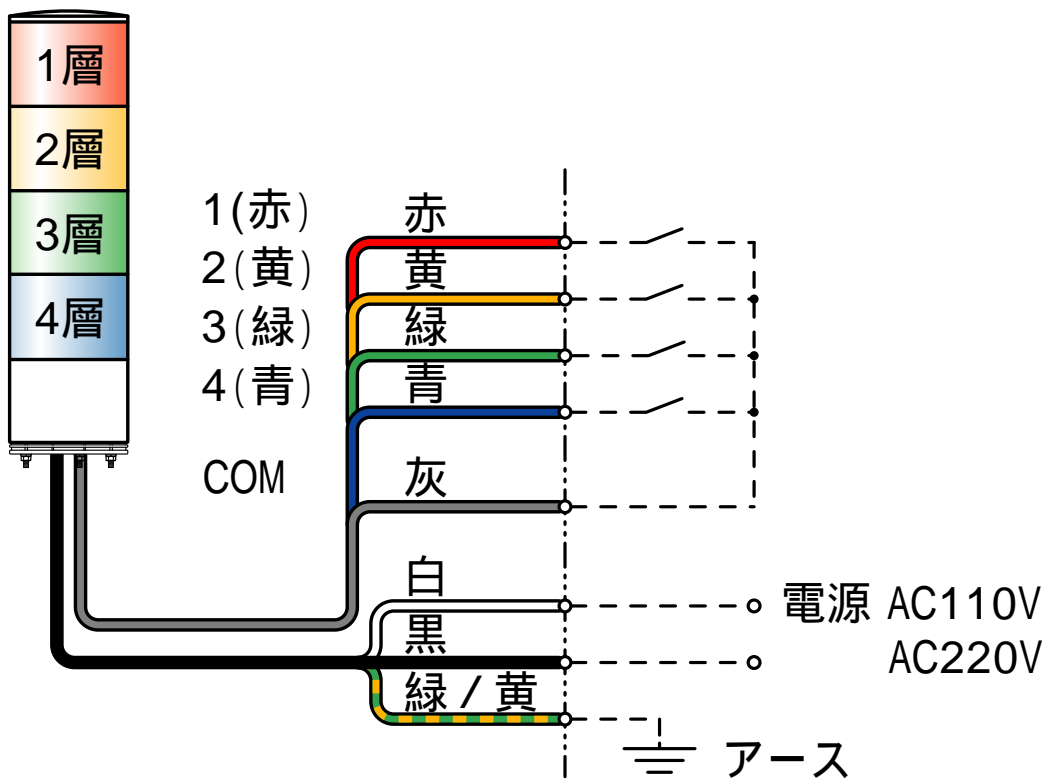

## 取付穴加工図

この図面に記載の仕様は、2006年3月31日現在のものです。

# 結線図

型式

GTL

DC 24V

AC110V / AC220V

この図面に記載の仕様は、2009年1月23日現在のものです。

# 外觀寸法図