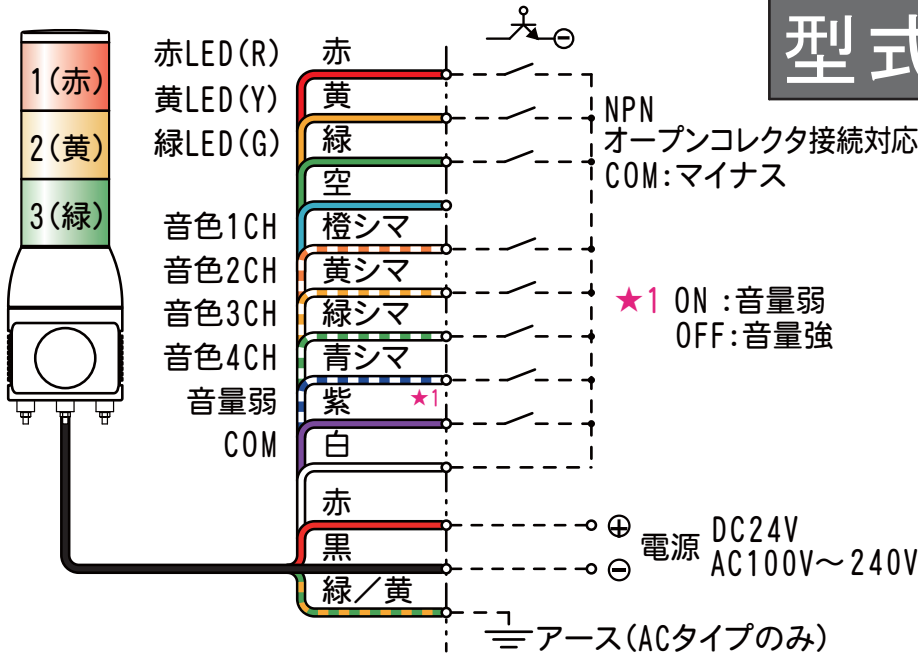

結線図

型式 XVC1 ●●HK

PNPオープンコレクタ接続の結線図については、お手数ですが、仕様図をご請求ください。

【ビット入力】Bit Input

共通線 (COM) と、各チャンネルの引き出し線を短絡すれば、音色切換スイッチで設定した音色グループの4音色が吹鳴します。

ビット入力時 For Bit Input Control				音色名 Alarm Name				音色 Alarm Sound			
音色グループ Alarm Sound Group	チャンネル Channel	リード線色 Lead Wire Color	音色名 Alarm Name	音色 Alarm Sound	音色グループ Alarm Sound Group	チャンネル Channel	リード線色 Lead Wire Color	音色名 Alarm Name	音色 Alarm Sound		
A	1CH	橙シマ	ルパン三世	メロディ	I	1CH	橙シマ	救急車音(ビーポーポー)	アラーム		
	2CH	黄シマ	大きな古時計	メロディ		2CH	黄シマ	汽笛音(フューフュー)	アラーム		
	3CH	緑シマ	踏切音(カーンカーン)	アラーム		3CH	緑シマ	発車ベル音(トルルル)	アラーム		
	4CH	青シマ	ピララ新音(ピララ)	アラーム		4CH	青シマ	笑点テーマ	アラーム		
B	1CH	橙シマ	チャイム音(ピンポーン)	アラーム	J	1CH	橙シマ	チャイム音(ピンポーン)	アラーム		
	2CH	黄シマ	ピビビ音	アラーム		2CH	黄シマ	ピビビ音	アラーム		
	3CH	緑シマ	美酒加珈フェイ	メロディ		3CH	緑シマ	踏切音(カーンカーン)	アラーム		
	4CH	青シマ	花	メロディ		4CH	青シマ	ピララ新音(ピララ)	アラーム		
C	1CH	橙シマ	美酒加珈フェイ	メロディ	K	1CH	橙シマ	地上の星	メロディ		
	2CH	黄シマ	花	メロディ		2CH	黄シマ	ああ人生に涙あり	メロディ		
	3CH	緑シマ	地上の星	メロディ		3CH	緑シマ	RAIDERS OF THE LOST ARK	メロディ		
	4CH	青シマ	ああ人生に涙あり	メロディ		4CH	青シマ	ET	メロディ		
D	1CH	橙シマ	チャイム音(ピンポーン)	アラーム	L	1CH	橙シマ	発車ベル音(トルルル)	アラーム		
	2CH	黄シマ	ピビビ音	アラーム		2CH	黄シマ	笑点テーマ	アラーム		
	3CH	緑シマ	地上の星	メロディ		3CH	緑シマ	チャイム音(ピンポーン)	アラーム		
	4CH	青シマ	ああ人生に涙あり	メロディ		4CH	青シマ	ピビビ音	アラーム		
E	1CH	橙シマ	チャイム音(ピンポーン)	アラーム	M	1CH	橙シマ	汽笛音(フューフュー)	アラーム		
	2CH	黄シマ	ピビビ音	アラーム		2CH	黄シマ	発車ベル音(トルルル)	アラーム		
	3CH	緑シマ	笑点テーマ	アラーム		3CH	緑シマ	チャイム音(ピンポーン)	アラーム		
	4CH	青シマ	救急車音(ビーポーポー)	アラーム		4CH	青シマ	ピビビ音	アラーム		
F	1CH	橙シマ	チャイム音(ピンポーン)	アラーム	N	1CH	橙シマ	救急車音(ビーポーポー)	アラーム		
	2CH	黄シマ	ピビビ音	アラーム		2CH	黄シマ	笑点テーマ	アラーム		
	3CH	緑シマ	RAIDERS OF THE LOST ARK	メロディ		3CH	緑シマ	地上の星	メロディ		
	4CH	青シマ	ET	メロディ		4CH	青シマ	ああ人生に涙あり	メロディ		
G	1CH	橙シマ	RAIDERS OF THE LOST ARK	メロディ	O	1CH	橙シマ	汽笛音(フューフュー)	アラーム		
	2CH	黄シマ	ET	メロディ		2CH	黄シマ	発車ベル音(トルルル)	アラーム		
	3CH	緑シマ	ルパン三世	メロディ		3CH	緑シマ	踏切音(カーンカーン)	アラーム		
	4CH	青シマ	大きな古時計	メロディ		4CH	青シマ	ピララ新音(ピララ)	アラーム		
H	1CH	橙シマ	チャイム音(ピンポーン)	アラーム	出荷時は、音色グループAに設定しています。						
	2CH	黄シマ	ピビビ音	アラーム							
	3CH	緑シマ	ルパン三世	メロディ							
	4CH	青シマ	大きな古時計	メロディ							

【バイナリ入力】Binary Input

音色切換スイッチをPに設定したとき、短絡している信号線の組み合わせによって、15音を外部から切り替えて吹鳴できます。

バイナリ入力時 For Binary Input Control					音色名 Alarm Name		音色 Alarm Sound
音色グループ Alarm Sound Group	音色番号 Alarm Sound No.	チャンネル Channel				音色名 Alarm Name	音色 Alarm Sound
		1CH	2CH	3CH	4CH		
P	1	橙シマ				チャイム音(ピンポーン)	アラーム
	2		黄シマ			ピビビ音	アラーム
	3	橙シマ	黄シマ			美酒加珈フェイ	メロディ
	4			緑シマ		花	メロディ
	5	橙シマ		緑シマ		地上の星	メロディ
	6		黄シマ	緑シマ		ああ人生に涙あり	メロディ
	7	橙シマ	黄シマ	緑シマ		RAIDERS OF THE LOST ARK	メロディ
	8				青シマ	ET	メロディ
	9	橙シマ			青シマ	救急車音(ビーポーポー)	アラーム
	10		黄シマ		青シマ	汽笛音(フューフュー)	アラーム
	11	橙シマ	黄シマ		青シマ	ルパン三世	メロディ
	12			緑シマ	青シマ	大きな古時計	メロディ
	13	橙シマ		緑シマ	青シマ	踏切音(カーンカーン)	アラーム
	14		黄シマ	緑シマ	青シマ	ピララ新音(ピララ)	アラーム
	15	橙シマ	黄シマ	緑シマ	青シマ	発車ベル音(トルルル)	アラーム

●この図面に記載の仕様は、2011年12月現在のものです。