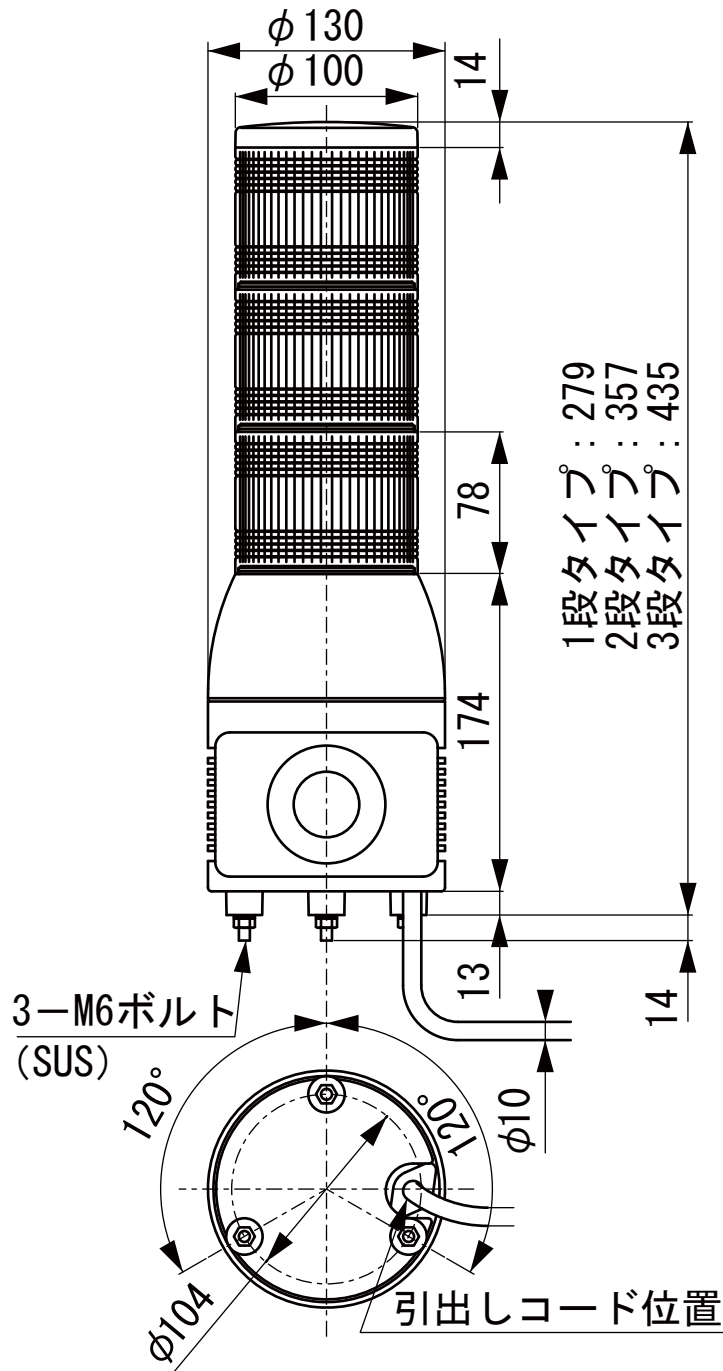

# 外觀寸法図

型式 **XVC1●●HK**

## 取付穴加工図

●この図面に記載の仕様は、2011年12月現在のものです。

# 結線図

## 型式 XVC1 ●●HK

PNPオープンコレクタ接続の結線図については、お手数ですが、仕様図をご請求ください。