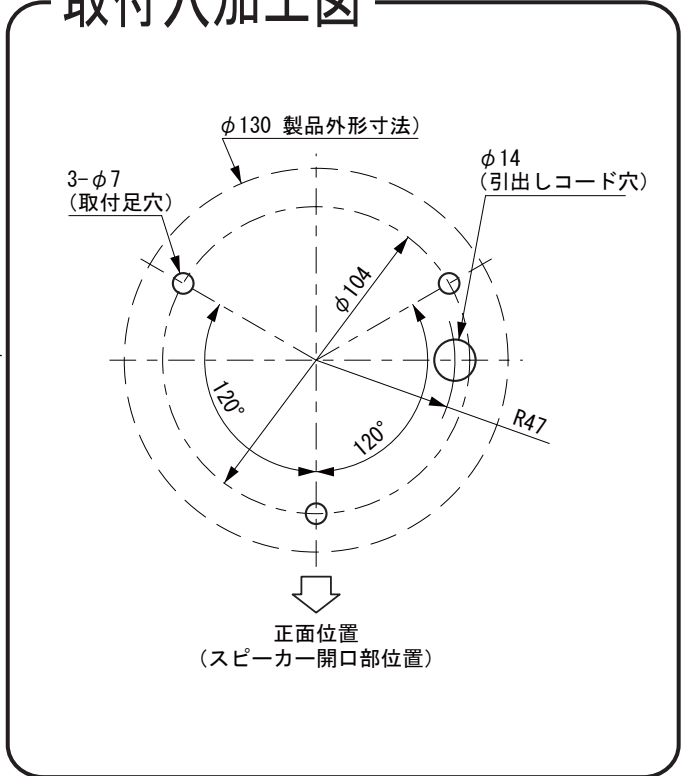

# 外觀寸法図

型式 **XVC1●●HK**

## 取付穴加工図

●この図面に記載の仕様は、2011年12月現在のものです。

# 結線図