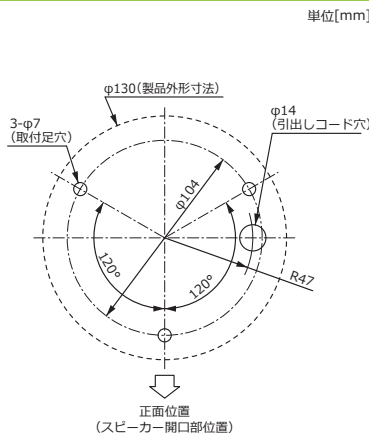

外観寸法図

取付寸法図

結線図

PNPオープンコレクタ接続の結線図については、お手数ですが、仕様図をご請求ください。ビット入力時に複数の信号入力があった場合、若い番号の信号を優先します。