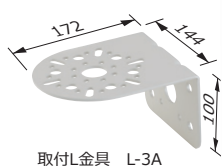

標準品仕様表

φ100 積層式表示灯	定格電源 電圧	段数	型式 (*1)	使用電圧範囲	消費電力 (*2)	信号線接点容量	電子音	音圧レベル	製品質量	備考	
											電源電圧以上 50mA以上
NPN マルチサウンドタイプ	DC24V	1	UTLMM-24-1	19～29V	12W	電源電圧以上 50mA以上	次ページの一覧表の16音色	最大102dB (1m前方) (*2)	1.4kg	CE適合品 RoHS 対応品	
		2	UTLMM-24-2		14W				1.6kg		
		3	UTLMM-24-3		17W				1.8kg		
		4	UTLMM-24-4		19W				2.0kg		
	AC110V	1	UTLMM-100-1	90～120V	13W	DC24V以上 50mA以上			1.7kg	RoHS 対応品	
		2	UTLMM-100-2		17W				1.9kg		
		3	UTLMM-100-3		19W				2.1kg		
		4	UTLMM-100-4		20W				2.3kg		
	AC220V	1	UTLMM-200-1	180～240V	13W	DC24V以上 50mA以上			1.7kg		RoHS 対応品
		2	UTLMM-200-2		17W				1.9kg		
		3	UTLMM-200-3		19W				2.1kg		
		4	UTLMM-200-4		20W				2.3kg		
PNP	DC24V	3	UTLMM-24P-3	19～29V	17W	電源電圧以上 50mA以上		1.8kg	受注生産品 (*3) RoHS 対応品		

UTLMM	光源	点滅速度 (*4)	IP	材質	引き出し線			
					長さ	線種		
	LED	130min ⁻¹ 調節範囲 40～180min ⁻¹ (*5)	IP64 (正方向取付け時)	上部カバー：アロイ樹脂 グローブ：ポリカーボネート樹脂 ボディ部：アロイ樹脂	500mm	VCT-F(φ10)13芯	信号線 電源線・アース線	UL1007AWG22×10本 UL1007AWG18×3本

単位[mm]

オプション

取付L金具 L-3A

ミラーシート UT
MS-5

オプション品の詳細はオプションページをご覧ください。（取付L金具:L-3A ミラーシート:MS-5）(*1)色は、【製品群】写真の組み合わせとなります。標準色以外の組み合わせや、クリアグローブ・PNPオープンコレクタ仕様は、受注生産で承ります。（納期については、販売店様までお問い合わせください。）AC110Vのクリアグローブタイプをお求めの際は、型式「100」の後ろに「W」をご指定ください。PNPオープンコレクタ仕様は、24Vタイプのみです。色配列は、型式の最後に、最上段から順に、R（赤）、Y（黄）、G（緑）、B（青）、W（白）でご指定ください。（例：UTLMM-24-3-RGB 3段DC24Vタイプ上から赤緑青 UTLMM-100W-2GYは組み合わせ対象外）(*2)消費電力および、音圧レベルは、音量ボリューム最大時の値です。また、音圧は、本体前面の前方1mでの最大音圧です。音色、電圧変動、取付け状態により変化するため、表記の音圧より低くなる場合があります。（*3）受注生産品です。納期についてはお問い合わせください。（*4）表記の点滅速度は、電源電圧など、ご使用の環境により変化しますので、目安としてください。（*5）各層の点滅速度は、同期しません。また、表記の点滅速度は、電源電圧など、ご使用の環境により変化しますので、目安としてください。

外観寸法図

取付寸法図

結線図

PNPオープンコレクタ接続の結線図については、お手数ですが、仕様図をご請求ください。ビット入力時に複数の信号入力があった場合、若い番号の信号を優先します。