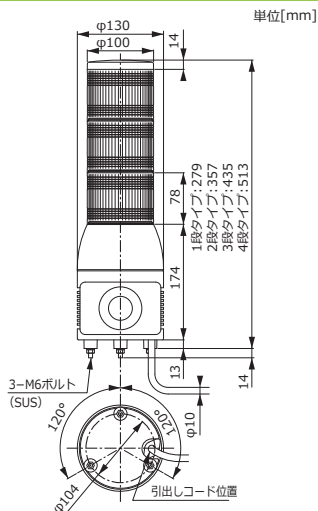

UTLMM	光源	点滅速度 (*4)	IP	材質	引き出し線			
					長さ	線種		
	LED	130min ⁻¹ 調節範囲 40～180min ⁻¹ (*5)	IP64 (正方向取付け時)	上部カバー：アロイ樹脂 グローブ：ポリカーボネート樹脂 ボディ部：アロイ樹脂	500mm	VCT-F(φ10)13芯	信号線 電源線・アース線	UL1007AWG22×10本 UL1007AWG18×3本

単位[mm]

オプション

取付L金具 L-3A

ミラーシート UT
MS-5

オプション品の詳細はオプションページをご覧ください。（取付L金具:L-3A ミラーシート:MS-5）(*1)色は、【製品群】写真の組み合わせとなります。標準色以外の組み合わせや、クリアグローブ・PNPオープンコレクタ仕様は、受注生産で承ります。（納期については、販売店様までお問い合わせください。）AC110Vのクリアグローブタイプをお求めの際は、型式「100」の後ろに「W」をご指定ください。PNPオープンコレクタ仕様は、24Vタイプのみです。色配列は、型式の最後に、最上段から順に、R（赤）、Y（黄）、G（緑）、B（青）、W（白）でご指定ください。（例：UTLMM-24-3-RGB 3段DC24Vタイプ上から赤緑青 UTLMM-100W-2GYは組み合わせ対象外）(*2)消費電力および、音圧レベルは、音量ボリューム最大時の値です。また、音圧は、本体前面の前方1mでの最大音圧です。音色、電圧変動、取付け状態により変化するため、表記の音圧より低くなる場合があります。（*3）受注生産品です。納期についてはお問い合わせください。（*4）表記の点滅速度は、電源電圧など、ご使用の環境により変化しますので、目安としてください。（*5）各層の点滅速度は、同期しません。また、表記の点滅速度は、電源電圧など、ご使用の環境により変化しますので、目安としてください。

外観寸法図

取付寸法図

結線図

PNPオープンコレクタ接続の結線図については、お手数ですが、仕様図をご請求ください。ビット入力時に複数の信号入力があった場合、若い番号の信号を優先します。