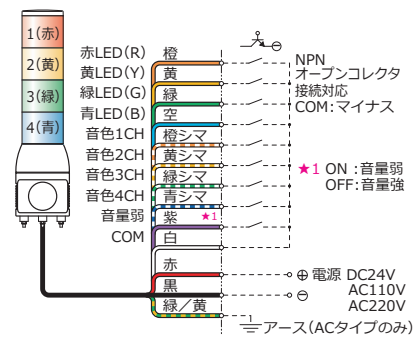

単位[mm]

オプション

取付L金具 L-3A

ミラーシート UT
MS-5

オプション品の詳細はオプションページをご覧ください。（取付L金具:L-3A ミラーシート:MS-5）(*1)色は、【製品群】写真の組み合わせとなります。標準色以外の組み合わせや、クリアグローブ・PNPオープンコレクタ仕様は、受注生産で承ります。（納期については、販売店様までお問い合わせください。）AC110Vのクリアグローブタイプをお求めの際は、型式「100」の後ろに「W」をご指定ください。PNPオープンコレクタ仕様は、24Vタイプのみです。色配列は、型式の最後に、最上段から順に、R（赤）、Y（黄）、G（緑）、B（青）、W（白）でご指定ください。（例：UTLMM-24-3-RGB 3段DC24Vタイプ上から赤緑青 UTLMM-100W-2GYは組み合わせ対象外）(*2)消費電力および、音圧レベルは、音量ボリューム最大時の値です。また、音圧は、本体前面の前方1mでの最大音圧です。音色、電圧変動、取付け状態により変化するため、表記の音圧より低くなる場合があります。（*3）受注生産品です。納期についてはお問い合わせください。（*4）表記の点滅速度は、電源電圧など、ご使用の環境により変化しますので、目安としてください。（*5）各層の点滅速度は、同期しません。また、表記の点滅速度は、電源電圧など、ご使用の環境により変化しますので、目安としてください。

バイナリ入力

音色切換スイッチをPに設定したとき、短絡している信号線の組み合わせによって、15音を外部から切り替えて吹鳴できます。

音色グループ	音色番号	バイナリ入力時				音色名	音色
		1CH	2CH	3CH	4CH		
P	1	橙シマ				チャイム音	ピンポン・ピンポン... (ドアチャイム音)
	2	黄シマ				ビビビビ音	ビビビビ・ビビビビ...
	3	橙シマ	黄シマ			禁じられた遊び (曲)	
	4	橙シマ		緑シマ		カチューシャ (曲)	
	5	橙シマ		緑シマ		メリーさんの羊 (曲)	
	6	黄シマ	緑シマ			草競馬 (曲)	
	7	橙シマ	黄シマ	緑シマ		アマリリス (曲)	
	8	橙シマ		青シマ		モーツァルト40番 (曲)	
	9	橙シマ		青シマ		ピララ音	ピララピラピララ・ピララピラピララ...
	10	黄シマ		青シマ		ダウン音	バララララ・バララララ...
	11	橙シマ	黄シマ	青シマ		明日があるさ (曲)	
	12	橙シマ		緑シマ	青シマ	エレクトリカルパレード (曲)	
	13	橙シマ		緑シマ	青シマ	サザエさん (曲)	
	14	黄シマ	緑シマ	青シマ		タッチ (曲)	
	15	橙シマ	黄シマ	緑シマ	青シマ	非常ベル音	ブルルル...

外観寸法図

取付寸法図

結線図

PNPオープンコレクタ接続の結線図については、お手数ですが、仕様図をご請求ください。ビット入力時に複数の信号入力があった場合、若い番号の信号を優先します。