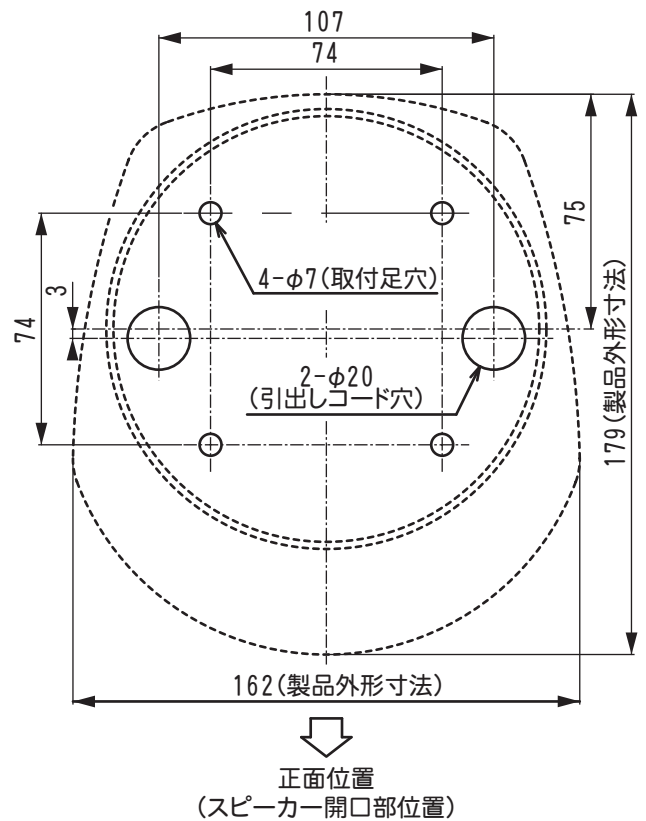

外觀寸法図

型式

GTLVB

付属品

遮光シート
銀ツヤ #50

取付穴加工図

●この図面に記載の仕様は、2011年12月現在のものです。

結線図