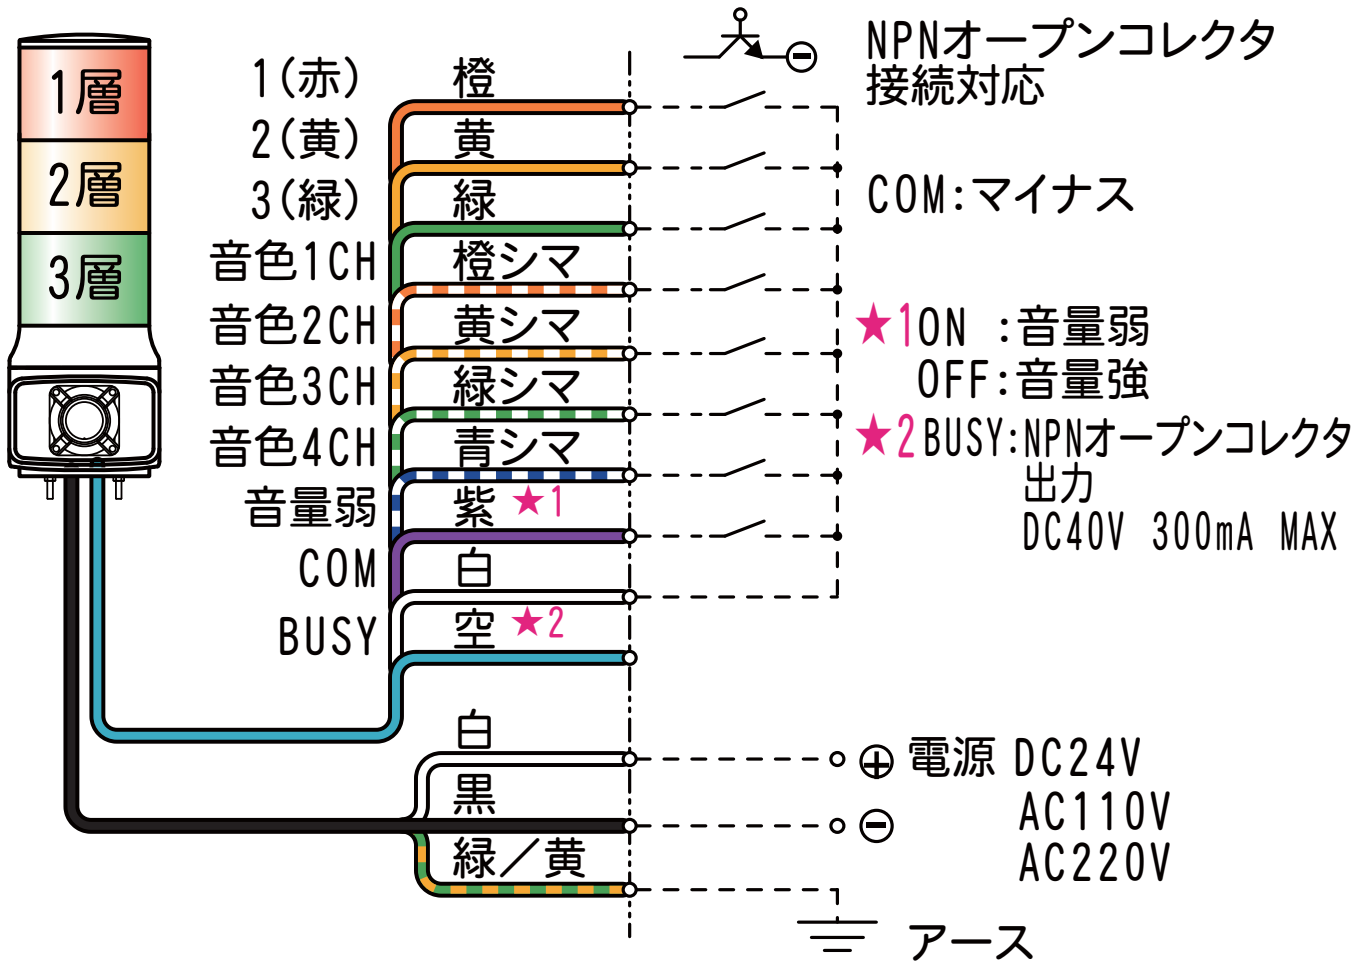

外觀寸法図

型式

GTLVB

付属品

遮光シート
銀ツヤ #50

取付穴加工図

●この図面に記載の仕様は、2011年12月現在のものです。

結線図

型式

GTLVB

★同時に複数の音声起動信号が入った場合、若い番号の信号を優先します。

●この図面に記載の仕様は、2011年12月現在のものです。