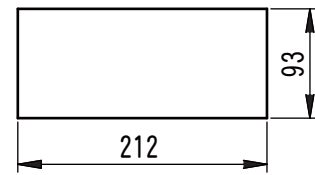

外觀寸法図

型式

GTLVB

付属品

遮光シート
銀ツヤ #50

取付穴加工図

●この図面に記載の仕様は、2011年12月現在のものです。

結線図

型式

GTLVB

★同時に複数の音声起動信号が入った場合、若い番号の信号を優先します。

●この図面に記載の仕様は、2011年12月現在のものです。