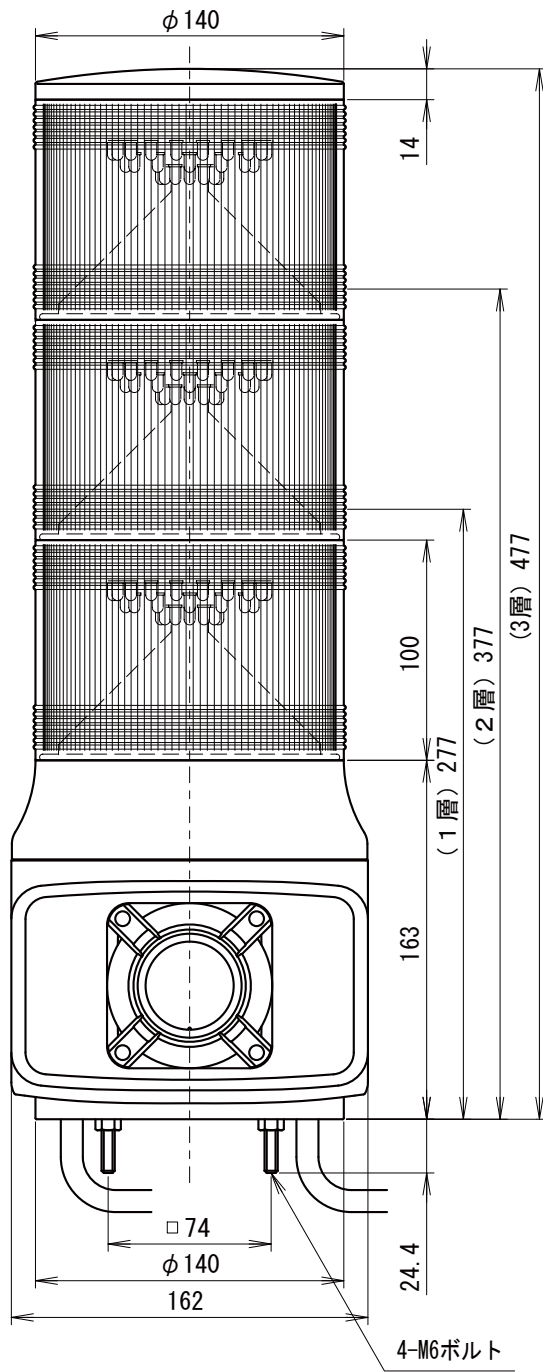

外觀寸法図

型式

GTLVB

付属品

遮光シート
銀ツヤ #50

取付穴加工図

●この図面に記載の仕様は、2011年12月現在のものです。

結線図