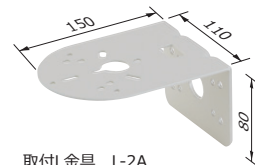

	光源	閃光速度	IP	電球		材質	引き出し線				
				長さ	線種						
AKP	AC/DC24V	電球	140min <sup>-1</sup> (*1)	IP23 (正方向取付け時)	D09-10P	G18,BA15S/19	24V5W	グローブ: PMMA樹脂 ボディ: ABS樹脂 ポール(φ22): アルミニウム L金具: SPHC (三価クロムクロメートメッキ)	400mm	信号線	UL1007AWG20×3本
	D32-10P				12V5W					電源線	UL1007AWG20×1本
AKG	AC/DC24V	電球	140min <sup>-1</sup> (*1)	IP23 (正方向取付け時)	D09-10P	G18,BA15S/19	24V5W	グローブ: PMMA樹脂 ボディ: ABS樹脂	400mm	信号線	UL1007AWG20×(3)本
	D32-10P				12V5W					電源線	UL1007AWG20×1本
	AC100V AC200V									信号線	UL1007AWG20×4本
	AC100V AC200V									電源線	VCTFK0.75mm <sup>2</sup> ×2芯

### オプション

単位[mm]

取付台 SB-103  
¥2,840 (AKPのみ)

取付L金具 L-2A  
¥1,160 (AKGのみ)

オプション品の詳細はオプションページをご覧ください。(交換電球: D09-10P/D32-10P 取付台: SB-103 取付L金具: L-2A ポール: 22-500L/22-700L/22-300LB/22-500LB/22-700LB グローブ: AKGGA-\*/AKGGB-\*/[\*:色] (\*1) 各層の回転は同期しません。また、表記の閃光速度は電源電圧などご使用の環境により変化しますので、目安としてください。(\*2) 本製品ご購入後に、1段目の色の組み替えを行う場合は、別途グローブが必要です。