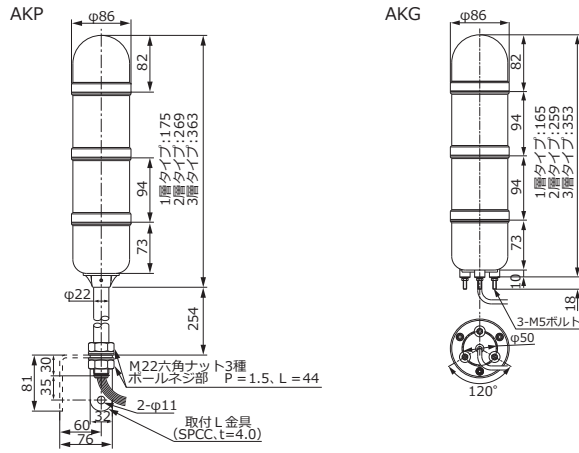

	光源	閃光速度	IP	電球		材質	引き出し線				
				長さ	線種						
AKP	AC/DC24V	電球	140min <sup>-1</sup> (*1)	IP23 (正方向取付け時)	D09-10P	G18,BA15S/19	24V5W	グローブ: PMMA樹脂 ボディ: ABS樹脂 ポール(φ22): アルミニウム L金具: SPHC (三価クロムクロメートメッキ)	400mm	信号線	UL1007AWG20×3本
	D32-10P				12V5W					電源線	UL1007AWG20×1本
AKG	AC/DC24V	電球	140min <sup>-1</sup> (*1)	IP23 (正方向取付け時)	D09-10P	G18,BA15S/19	24V5W	グローブ: PMMA樹脂 ボディ: ABS樹脂	400mm	信号線	UL1007AWG20×(3)本
	D32-10P				12V5W					電源線	UL1007AWG20×1本
	AC100V AC200V									信号線	UL1007AWG20×4本
	AC100V AC200V									電源線	VCTFK0.75mm <sup>2</sup> ×2芯

### オプション

単位[mm]

取付台 SB-103  
¥2,840 (AKPのみ)

取付L金具 L-2A  
¥1,160 (AKGのみ)

オプション品の詳細はオプションページをご覧ください。(交換電球: D09-10P/D32-10P 取付台: SB-103 取付L金具: L-2A ポール: 22-500L/22-700L/22-300LB/22-500LB/22-700LB グローブ: AKGGA-\*/AKGGB-\*/[\*:色] (\*1) 各層の回転は同期しません。また、表記の閃光速度は電源電圧などご使用の環境により変化しますので、目安としてください。(\*2) 本製品ご購入後に、1段目の色の組み替えを行う場合は、別途グローブが必要です。

アローブランド 積層式電球回転灯  
**AKPシリーズ/AKGシリーズ**

φ86

外観寸法図

単位[mm]

取付寸法図

単位[mm]

結線図