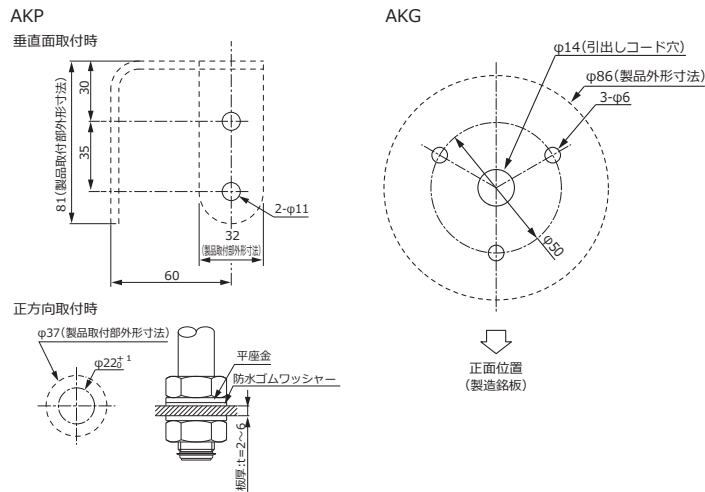

	光源	閃光速度	IP	電球		材質	引き出し線				
				長さ	線種						
AKP	AC/DC24V	電球	140min <sup>-1</sup> (*1)	IP23 (正方向取付け時)	D09-10P	G18,BA15S/19	24V5W	グローブ: PMMA樹脂 ボディ: ABS樹脂 ポール(φ22): アルミニウム L金具: SPHC (三価クロムクロメートメッキ)	400mm	信号線	UL1007AWG20×3本
	D32-10P				12V5W					電源線	UL1007AWG20×1本
AKG	AC/DC24V	電球	140min <sup>-1</sup> (*1)	IP23 (正方向取付け時)	D09-10P	G18,BA15S/19	24V5W	グローブ: PMMA樹脂 ボディ: ABS樹脂	400mm	信号線	UL1007AWG20×(3)本
	D32-10P				12V5W					電源線	UL1007AWG20×1本
	AC100V AC200V									信号線	UL1007AWG20×4本
	AC100V AC200V									電源線	VCTFK0.75mm <sup>2</sup> ×2芯

### オプション

単位[mm]

取付台 SB-103  
¥2,840 (AKPのみ)

取付L金具 L-2A  
¥1,160 (AKGのみ)

オプション品の詳細はオプションページをご覧ください。(交換電球: D09-10P/D32-10P 取付台: SB-103 取付L金具: L-2A ポール: 22-500L/22-700L/22-300LB/22-500LB/22-700LB グローブ: AKGGA-\*/AKGGB-\*/[\*:色] (\*1) 各層の回転は同期しません。また、表記の閃光速度は電源電圧などご使用の環境により変化しますので、目安としてください。(\*2) 本製品ご購入後に、1段目の色の組み替えを行う場合は、別途グローブが必要です。

アローブランド 積層式電球回転灯  
**AKPシリーズ/AKGシリーズ**

φ86

外観寸法図

単位[mm]

取付寸法図

単位[mm]

結線図