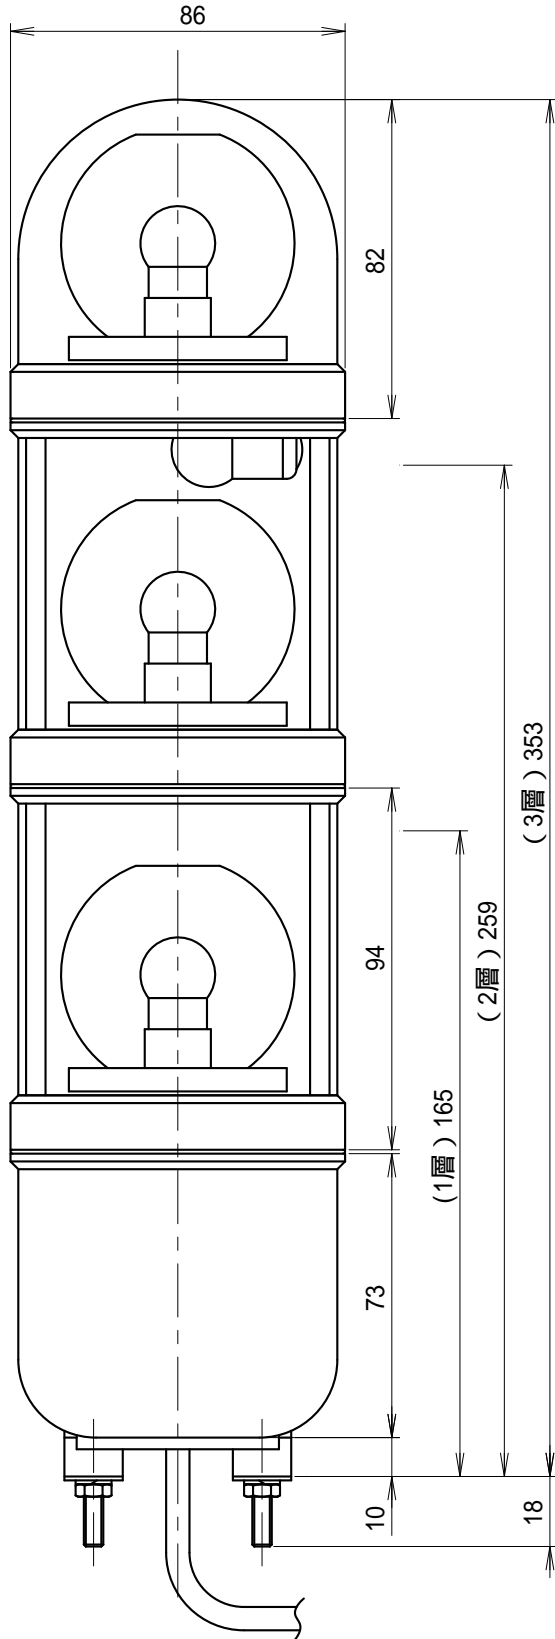

外觀寸法図

型式

AKG

取付穴加工図

この図面に記載の仕様は、2005年5月31日現在のものです。

結線図

型式

AKG

AKG-24

定格電源電圧	ヒューズ容量
AC/DC24V	2A/灯

AKG-100/200

この図面に記載の仕様は、2009年2月20日現在のものです。