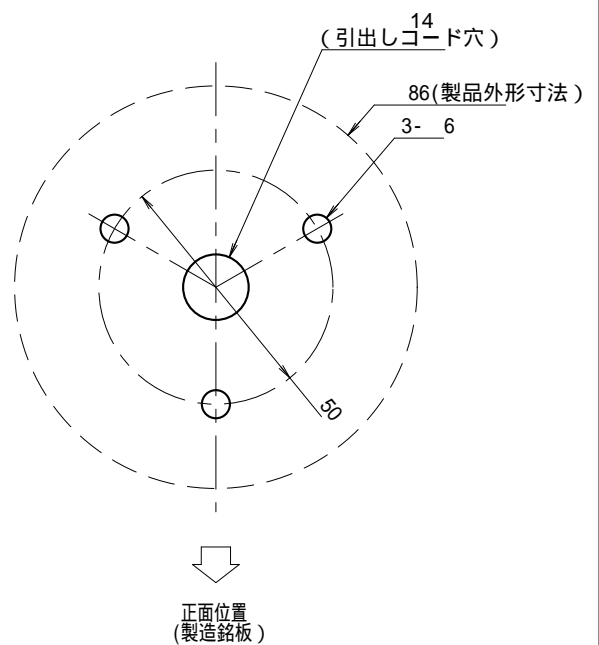

外觀寸法図

型式

AKG

取付穴加工図

この図面に記載の仕様は、2005年5月31日現在のものです。

結線図

型式

AKG

AKG-24

定格電源電圧	ヒューズ容量
AC/DC24V	2A/灯

AKG-100/200

この図面に記載の仕様は、2009年2月20日現在のものです。