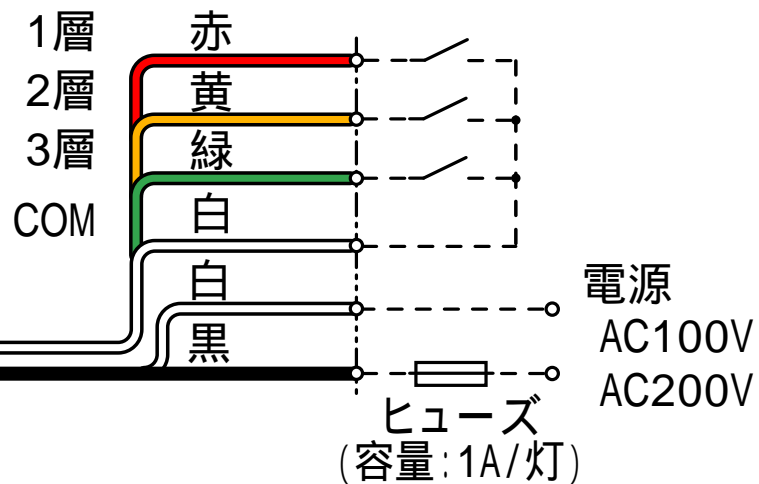

外觀寸法図

型式

AKG

取付穴加工図

この図面に記載の仕様は、2005年5月31日現在のものです。

結線図

型式

AKG

AKG-24

定格電源電圧	ヒューズ容量
AC/DC24V	2A/灯

AKG-100/200

この図面に記載の仕様は、2009年2月20日現在のものです。