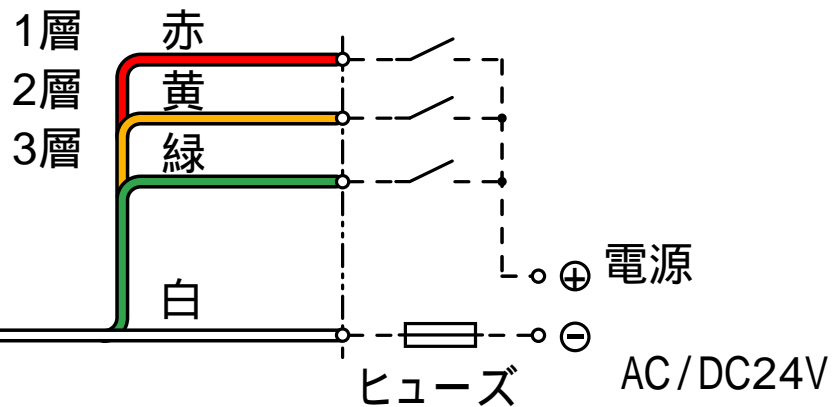

外觀寸法図

型式

AKG

取付穴加工図

この図面に記載の仕様は、2005年5月31日現在のものです。

結線図

型式

AKG

AKG-24

定格電源電圧	ヒューズ容量
AC/DC24V	2A/灯

AKG-100/200

この図面に記載の仕様は、2009年2月20日現在のものです。