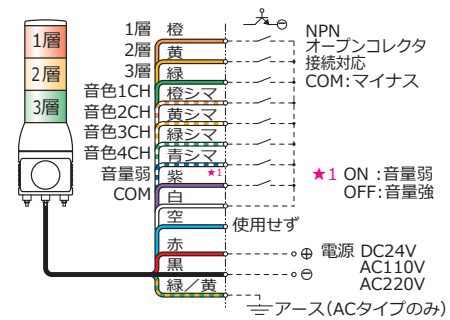

## バイナリ入力

音色切換スイッチをPに設定したとき、短絡している信号線の組み合わせによって、15音を外部から切り替えて吹鳴できます。

音色グループ	音色番号	バイナリ入力時				音色名	音色
		1CH	2CH	3CH	4CH		
P	1	橙シマ				チャイム音	ピンポン・ピンポン…(ドアチャイム音)
	2	黄シマ				ビビビビ音	ビビビビ・ビビビビ…
	3	橙シマ	黄シマ			禁止られた遊び (曲)	
	4	橙シマ		緑シマ		カチューシャ (曲)	
	5	橙シマ		緑シマ		メリーさんの羊 (曲)	
	6	黄シマ	緑シマ			草競馬 (曲)	
	7	橙シマ	黄シマ	緑シマ		アマリリス (曲)	
	8			青シマ		モーツァルト40番 (曲)	
	9	橙シマ		青シマ		ピララ音	ピララピラピララ・ピララピラピララ…
	10	黄シマ		青シマ		ダウン音	バララララ・バララララ…
	11	橙シマ	黄シマ	青シマ		明日があるさ (曲)	
	12		緑シマ	青シマ		エレトリカバ/レード (曲)	
	13	橙シマ	緑シマ	青シマ		サザエさん (曲)	
	14	黄シマ	緑シマ	青シマ		タッチ (曲)	
	15	橙シマ	黄シマ	緑シマ	青シマ	非常ベル音	ブルルル…

## 外観寸法図

## 取付寸法図

## 結線図

ビット入力時に複数の信号入力が同時にあった場合、若い番号の信号を優先します。