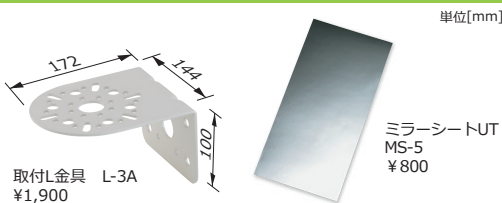

オプション

オプション品の詳細はオプションページをご覧ください。(交換電球: DD71 / DD64 取付L金具: L-3A 取付台: DB-102 ミラーシート: MS-5 グローブ: UTKG-* (*:色) (*1) 標準色は、【製品群】写真の組み合わせとなります。標準色以外の組み合わせは、受注生産で承ります。本製品は、ご購入後の色の組み替えが可能です。(価格は、標準品と同じです。納期については、販売店様までお問い合わせください。) 色配列は、型式の最後に、最上段から順に、R (赤)、Y (黄)、G (緑)、B (青) でご指定ください。(例: UTKMM-24-3-RGB 3段DC24Vタイプ上から赤緑青) (*2) 音圧レベルは外部ボリュームで簡単に調節できます。(0~102dB) 記載の音圧は本体前方1mでの最大音圧です。音色、電圧変動、取付け状態により変化するため、表記の音圧より低くなる場合があります。(*3) 各層の回転は、同期しません。また表記の閃光速度は電源電圧などご使用の環境により変化しますので、目安としてください。