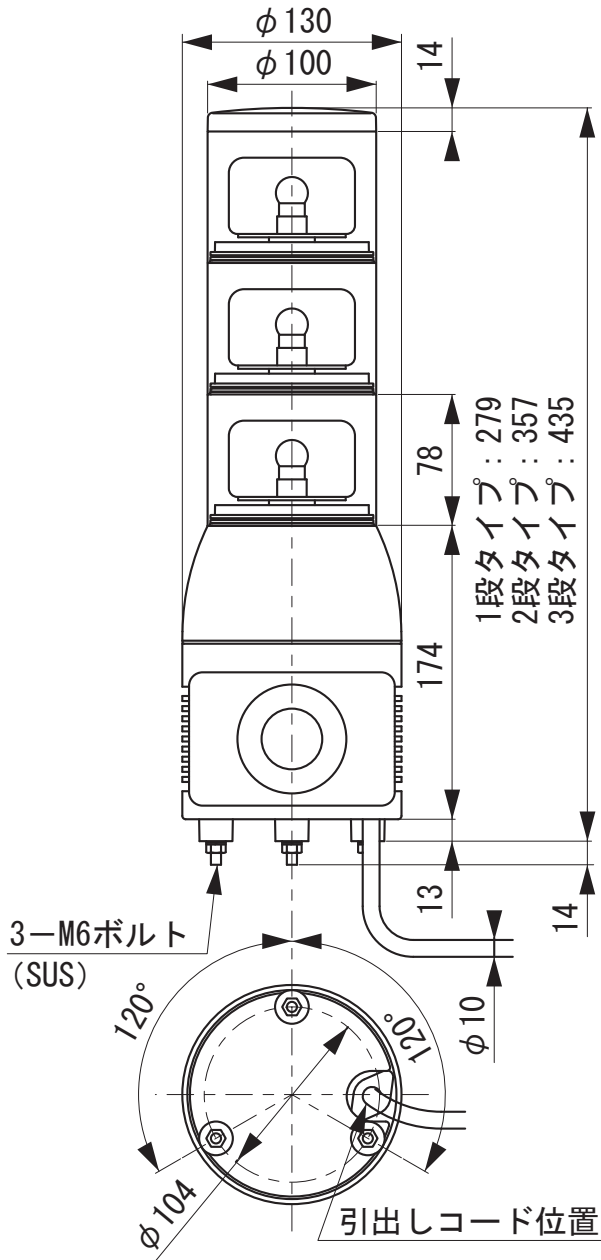

外觀寸法図

型式

UTKMM2

取付穴加工図

●この図面に記載の仕様は、2005年5月31日現在のものです。

結線図

型式

UTKMM2

●この図面に記載の仕様は、2009年2月23日現在のものです。