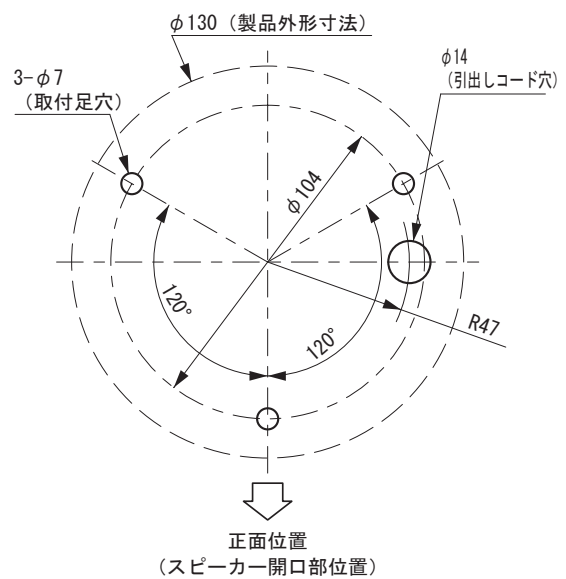

外觀寸法図

型式

UTKMM2

取付穴加工図

●この図面に記載の仕様は、2005年5月31日現在のものです。

結線図

型式

UTKMM2

出荷時は、音色グループAに設定しています。

【バイナリ入力】Binary Input

音色切換スイッチをPに設定したとき、短絡している信号線の組み合わせによって、15音を外部から切り替えて吹鳴できます。

バイナリ入力時 For Binary Input Control					音色名 Alarm Name	音色 Alarm Sound
音色グループ Alarm Sound Group	音色番号 Alarm Sound No.	チャンネル Channel				
		1CH	2CH	3CH	4CH	
P	1	橙シマ				チャイム音(ピンポーン)
	2	黄シマ				ビビビビ音
	3	橙シマ	黄シマ			美酒加珈フェイ
	4			緑シマ		花
	5	橙シマ		緑シマ		地上の星
	6		黄シマ	緑シマ		ああ人生に涙あり
	7	橙シマ	黄シマ	緑シマ		RAIDERS OF THE LOST ARK
	8				青シマ	ET
	9	橙シマ			青シマ	救急車音(ビーボービーボー)
	10		黄シマ		青シマ	汽笛音(ブーブー)
	11	橙シマ	黄シマ		青シマ	ルパン三世
	12			緑シマ	青シマ	大きな古時計
	13	橙シマ		緑シマ	青シマ	踏切音(カーンカーン)
	14		黄シマ	緑シマ	青シマ	ピララ新音(ピララ)
	15	橙シマ	黄シマ	緑シマ	青シマ	発車ベル音(トルルル)

●この図面に記載の仕様は、2009年2月23日現在のものです。