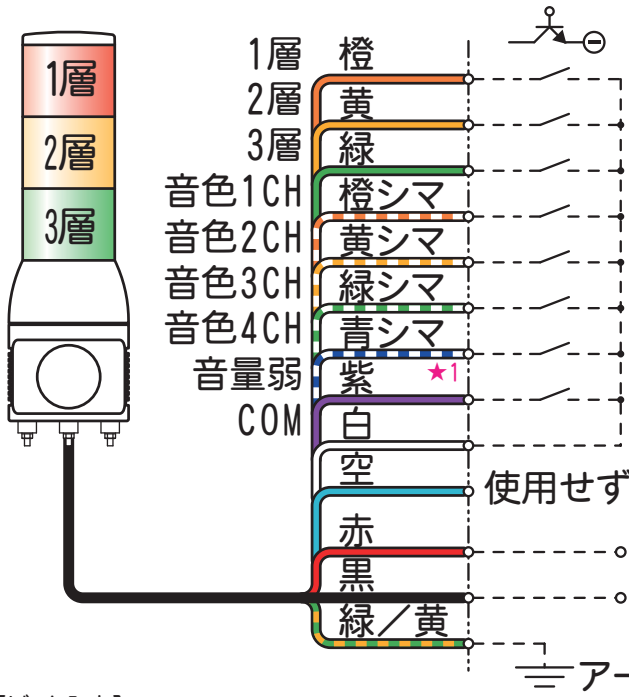

外觀寸法図

型式

UTKMM2

取付穴加工図

●この図面に記載の仕様は、2005年5月31日現在のものです。

結線図

型式

UTKMM2

出荷時は、音色グループAに設定しています。

【バイナリ入力】Binary Input

音色切換スイッチをPに設定したとき、短絡している信号線の組み合わせによって、15音を外部から切り替えて吹鳴できます。

バイナリ入力時 For Binary Input Control					音色名 Alarm Name	音色 Alarm Sound
音色グループ Alarm Sound Group	音色番号 Alarm Sound No.	チャンネル Channel				
		1CH	2CH	3CH	4CH	
P	1	橙シマ				チャイム音(ピンポーン)
	2	黄シマ				ビビビビ音
	3	橙シマ	黄シマ			美酒加珈フェイ
	4			緑シマ		花
	5	橙シマ		緑シマ		地上の星
	6		黄シマ	緑シマ		ああ人生に涙あり
	7	橙シマ	黄シマ	緑シマ		RAIDERS OF THE LOST ARK
	8				青シマ	ET
	9	橙シマ			青シマ	救急車音(ビーボービーボー)
	10		黄シマ		青シマ	汽笛音(ブーブー)
	11	橙シマ	黄シマ		青シマ	ルパン三世
	12			緑シマ	青シマ	大きな古時計
	13	橙シマ		緑シマ	青シマ	踏切音(カーンカーン)
	14		黄シマ	緑シマ	青シマ	ピララ新音(ピララ)
	15	橙シマ	黄シマ	緑シマ	青シマ	発車ベル音(トルルル)