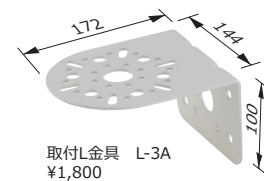

型式	光源	閃光速度	IP	電球		材質	引き出し線					
				長さ	線種							
GTKA	DC24V AC110V・AC220V	電球	140min <sup>-1</sup> (*3)	IP53 (正方向取付け時)	D07 D03	G18, BA15S/19	24V10W 12V10W	ポディ部及び上部カバー: ASA樹脂 グローブ:メタクリル樹脂	500mm	VCT-F(φ6.5) 6芯	信号線	UL1007AWG22×6本
GTKAM	DC24V AC110V・220V								D07 D03	24V10W 12V10W	VCT-F(φ7) 3芯	電源線

## オプション

単位[mm]

取付L金具 L-3A  
¥1,800

オプション品の詳細はオプションページをご覧ください。(交換電球: D03 / D07 取付L金具: L-3A グローブ: GTG-\*[\*]: 色) (\*1) 音色は「●」印が標準セットされています。(\*2) 音圧レベルは内蔵ボリュームでも調節できます。(0~105dB) 記載の音圧は本体前方1mでの最大音圧です。音色、電圧変動、取付け状態により変化するため、表記の音圧より低くなる場合があります。(\*3) 各層の回転は、同期しません。また表記の閃光速度は電源電圧などご使用の環境により変化しますので、目安としてください。