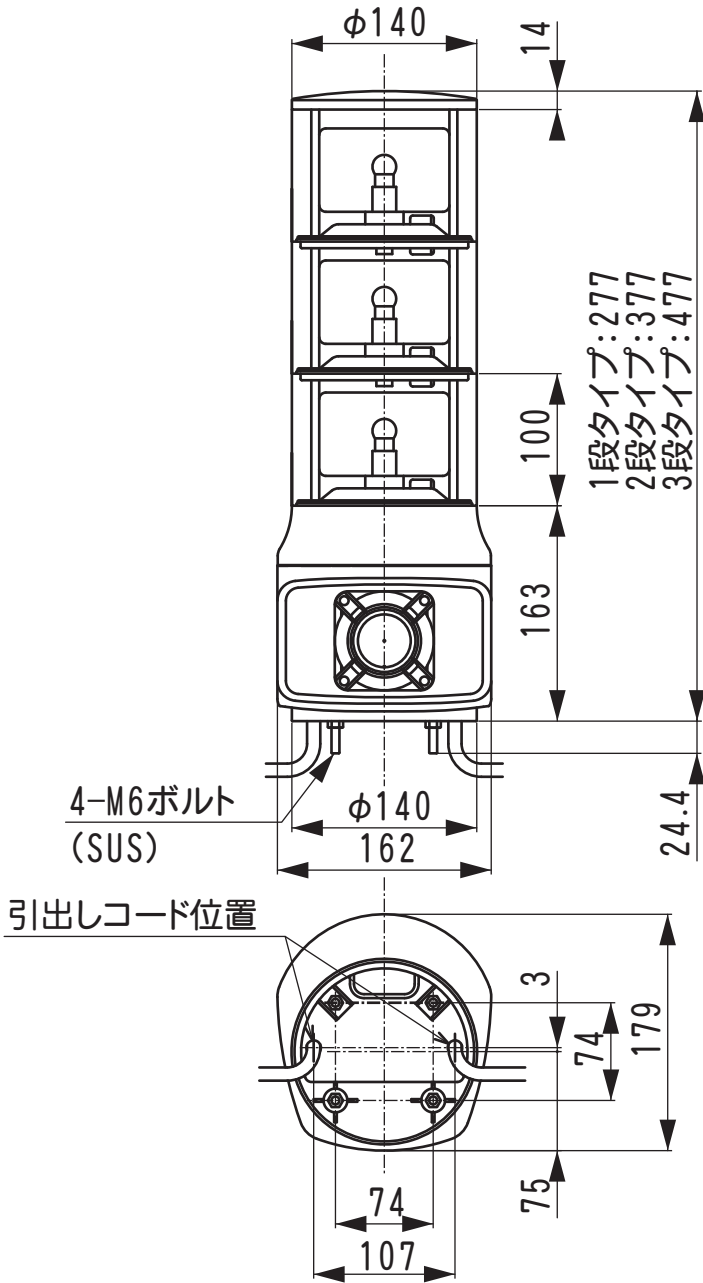

外觀寸法図

型式

GTKVB

付属品

遮光シート
銀ツヤ #50

取付穴加工図

●この図面に記載の仕様は、2011年12月27日現在のものです。

結線図

型式

GTKVB

※複数の音色起動信号が同時入力の場合、若い番号が優先です。

●この図面に記載の仕様は、2011年12月27日現在のものです。