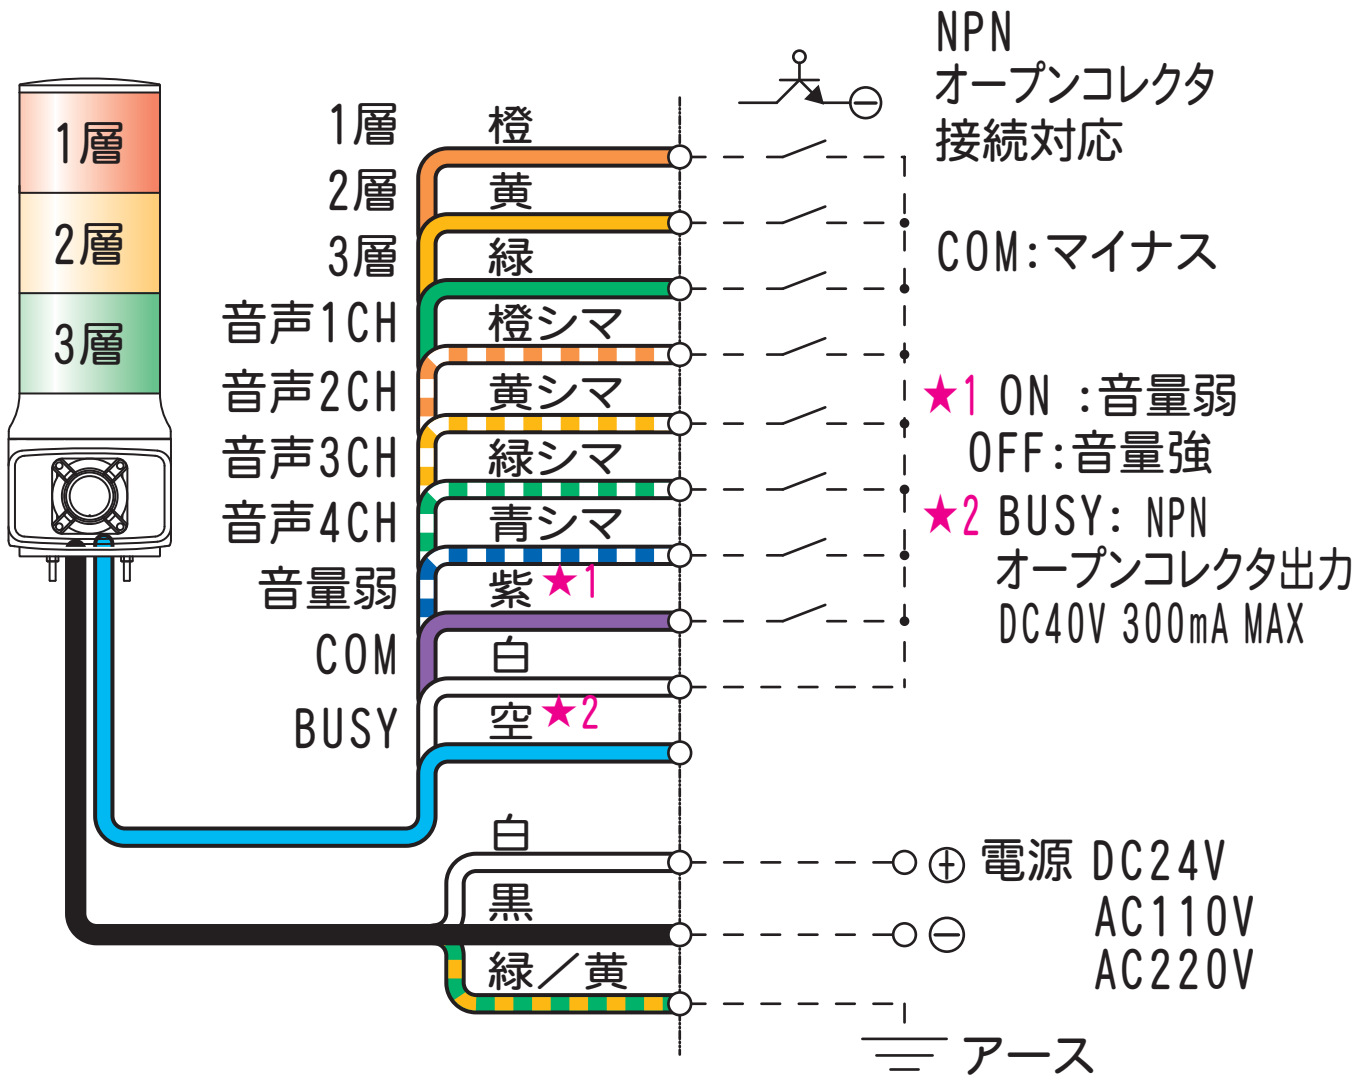

外觀寸法図

型式

GTKVB

付属品

遮光シート
銀ツヤ #50

取付穴加工図

●この図面に記載の仕様は、2011年12月27日現在のものです。

結線図

型式

GTKVB

※複数の音色起動信号が同時入力の場合、若い番号が優先です。

●この図面に記載の仕様は、2011年12月27日現在のものです。