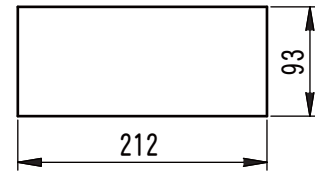

外觀寸法図

型式

GTKVB

付属品

遮光シート
銀ツヤ #50

取付穴加工図

●この図面に記載の仕様は、2011年12月27日現在のものです。

結線図

型式

GTKVB

※複数の音色起動信号が同時入力の場合、若い番号が優先です。

●この図面に記載の仕様は、2011年12月27日現在のものです。