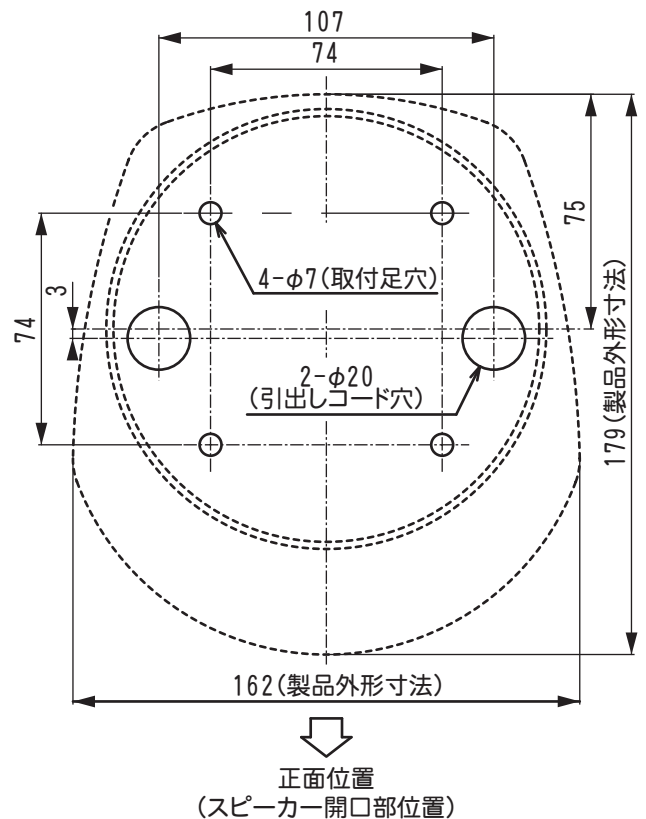

外觀寸法図

型式

GTKVB

付属品

遮光シート
銀ツヤ #50

取付穴加工図

●この図面に記載の仕様は、2011年12月27日現在のものです。

結線図

型式

GTKVB

※複数の音色起動信号が同時入力の場合、若い番号が優先です。

●この図面に記載の仕様は、2011年12月27日現在のものです。