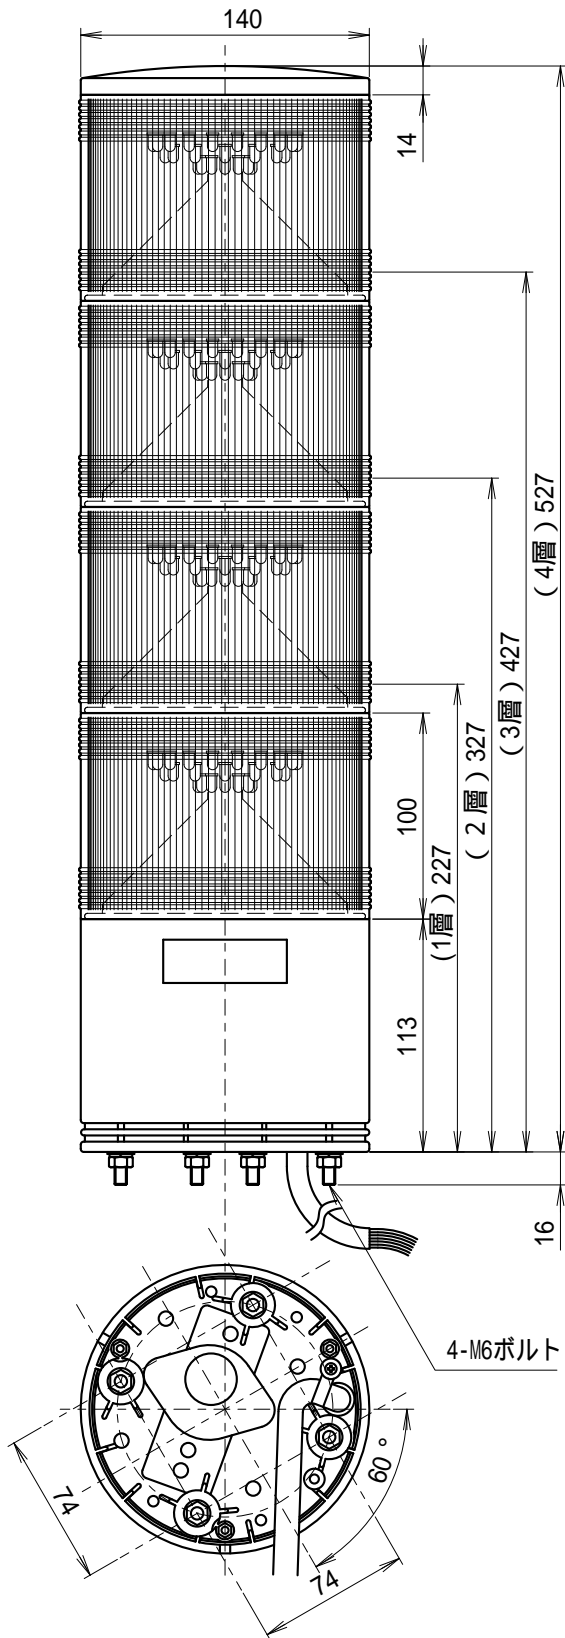

外觀寸法図

型式

GTL

付属品

遮光シート
銀ツヤ 50

取付穴加工図

この図面に記載の仕様は、2006年3月31日現在のものです。

結線図

型式

GTL

DC 24V

AC110V / AC220V

この図面に記載の仕様は、2009年1月23日現在のものです。

外觀寸法図

型式

GTLB

付属品

遮光シート
銀ツヤ #50

取付穴加工図

この図面に記載の仕様は、2006年3月31日現在のものです。

結線図

型式

GTLB

DC 24V