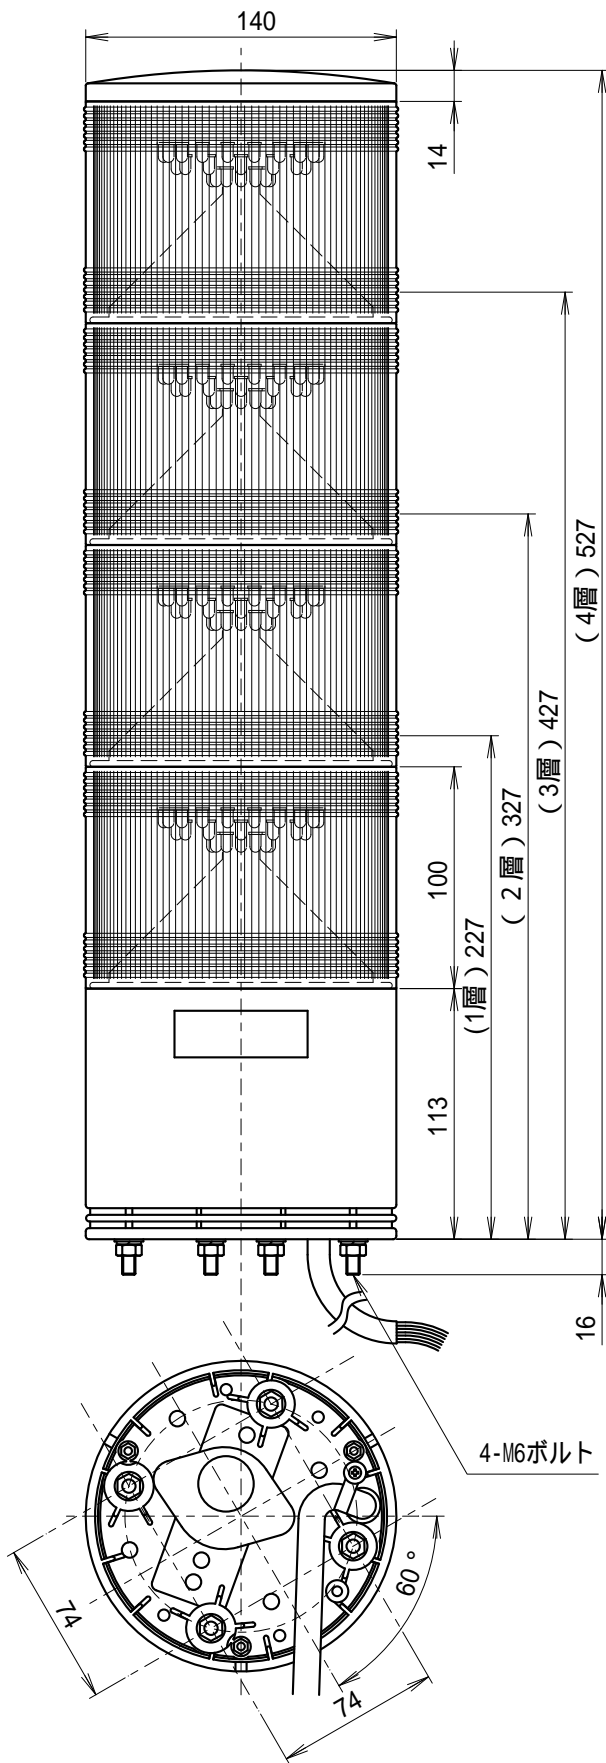

外觀寸法図

型式

GTL

付属品

遮光シート
銀ツヤ 50

取付穴加工図

この図面に記載の仕様は、2006年3月31日現在のものです。

結線図

型式

GTL

DC 24V

AC110V / AC220V

この図面に記載の仕様は、2009年1月23日現在のものです。

外觀寸法図

型式

GTLB

付属品

遮光シート
銀ツヤ #50

取付穴加工図

この図面に記載の仕様は、2006年3月31日現在のものです。

結線図

型式

GTLB

DC 24V