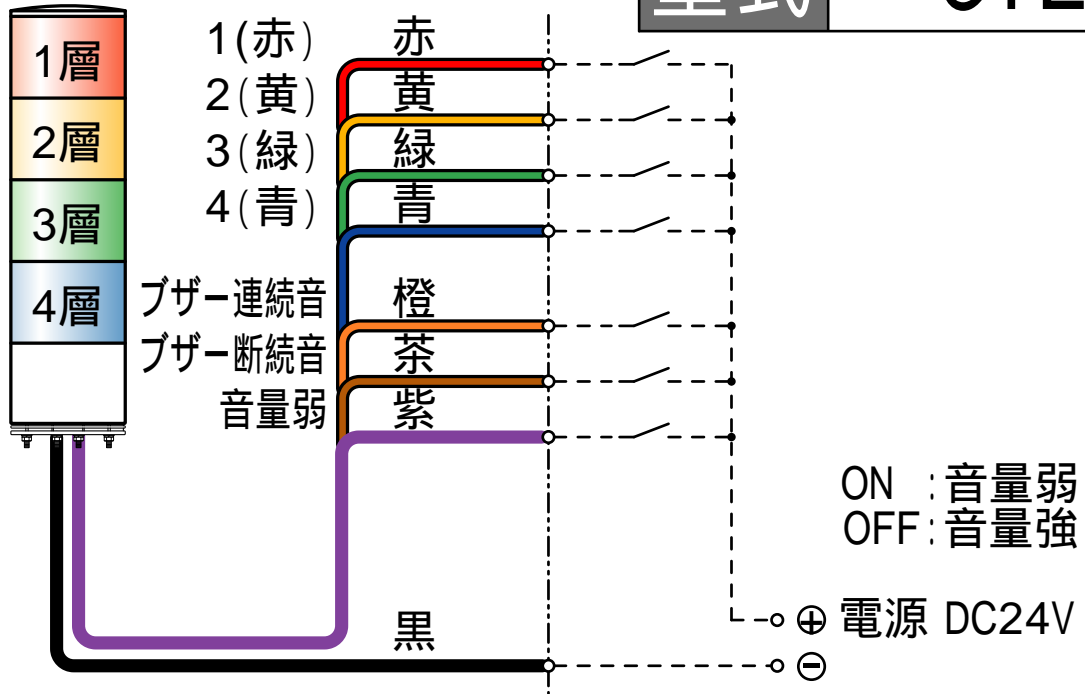

型式

GTL

DC 24V

AC110V / AC220V

この図面に記載の仕様は、2009年1月23日現在のものです。

外觀寸法図

型式

GTLB

付属品

遮光シート
銀ツヤ #50

取付穴加工図

この図面に記載の仕様は、2006年3月31日現在のものです。

結線図

型式

GTLB

DC 24V