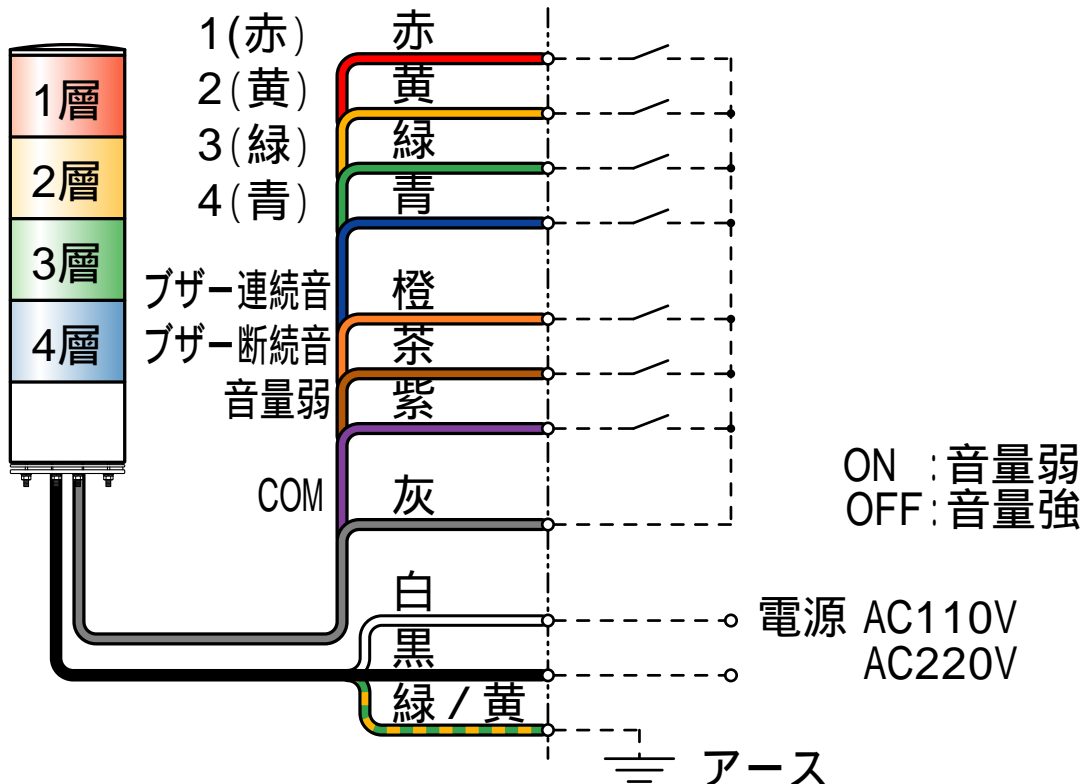

型式

GTL

DC 24V

AC110V / AC220V

この図面に記載の仕様は、2009年1月23日現在のものです。

外觀寸法図

型式

GTLB

付属品

遮光シート
銀ツヤ #50

取付穴加工図

この図面に記載の仕様は、2006年3月31日現在のものです。

結線図

型式

GTLB

DC 24V

AC110V / AC220V

ブザー連続音・断続音同時入力の場合、連続音が優先します。

この図面に記載の仕様は、2009年1月26日現在のものです。