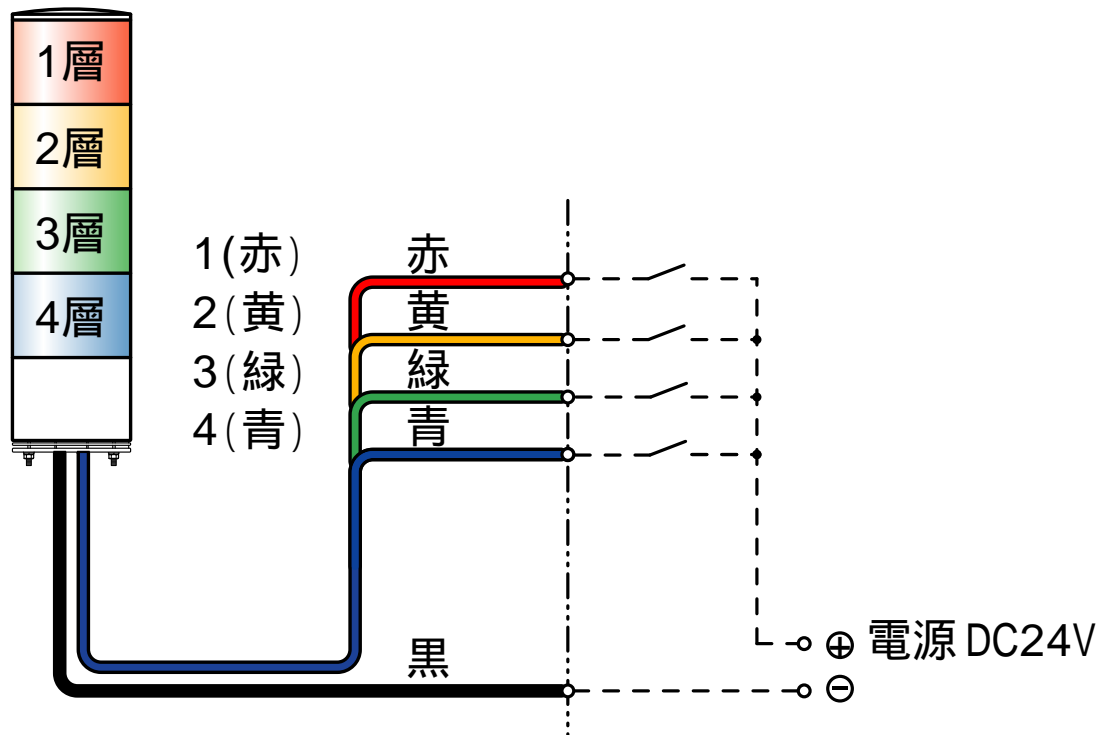

外觀寸法図

型式

GTL

付属品

遮光シート
銀ツヤ 50

取付穴加工図

この図面に記載の仕様は、2006年3月31日現在のものです。

結線図

型式

GTL

DC 24V

AC110V / AC220V

この図面に記載の仕様は、2009年1月23日現在のものです。

外觀寸法図

型式

GTLB

付属品

遮光シート
銀ツヤ #50

取付穴加工図

この図面に記載の仕様は、2006年3月31日現在のものです。

結線図

型式

GTLB

DC 24V