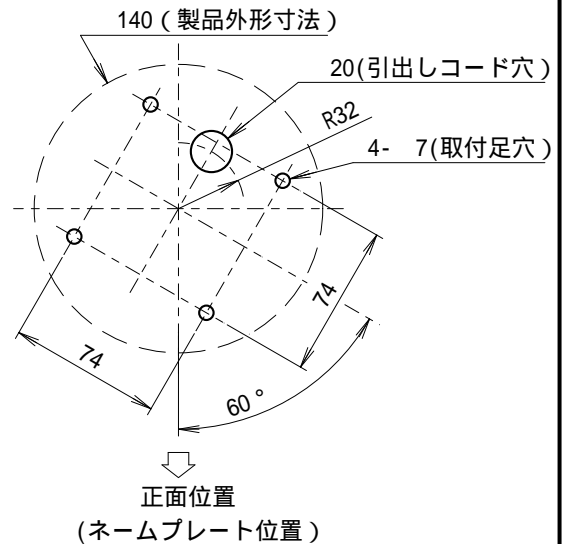

取付穴加工図

この図面に記載の仕様は、2006年3月31日現在のものです。