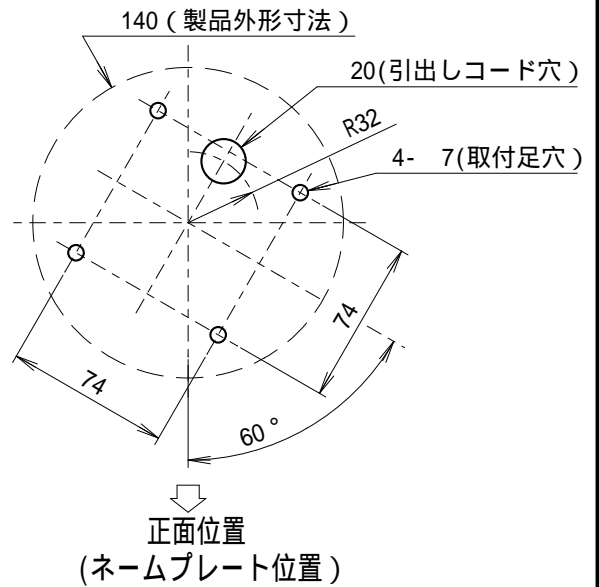

外觀寸法図

型式

GTL

付属品

遮光シート
銀ツヤ 50

取付穴加工図

この図面に記載の仕様は、2006年3月31日現在のものです。

結線図

型式

GTL

DC 24V

AC110V / AC220V

この図面に記載の仕様は、2009年1月23日現在のものです。

外觀寸法図

型式

GTLB