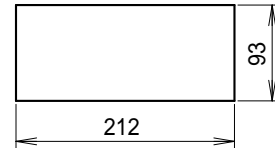

付属品

遮光シート
銀ツヤ #50