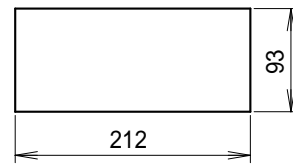

付属品

遮光シート
銀ツヤ 50