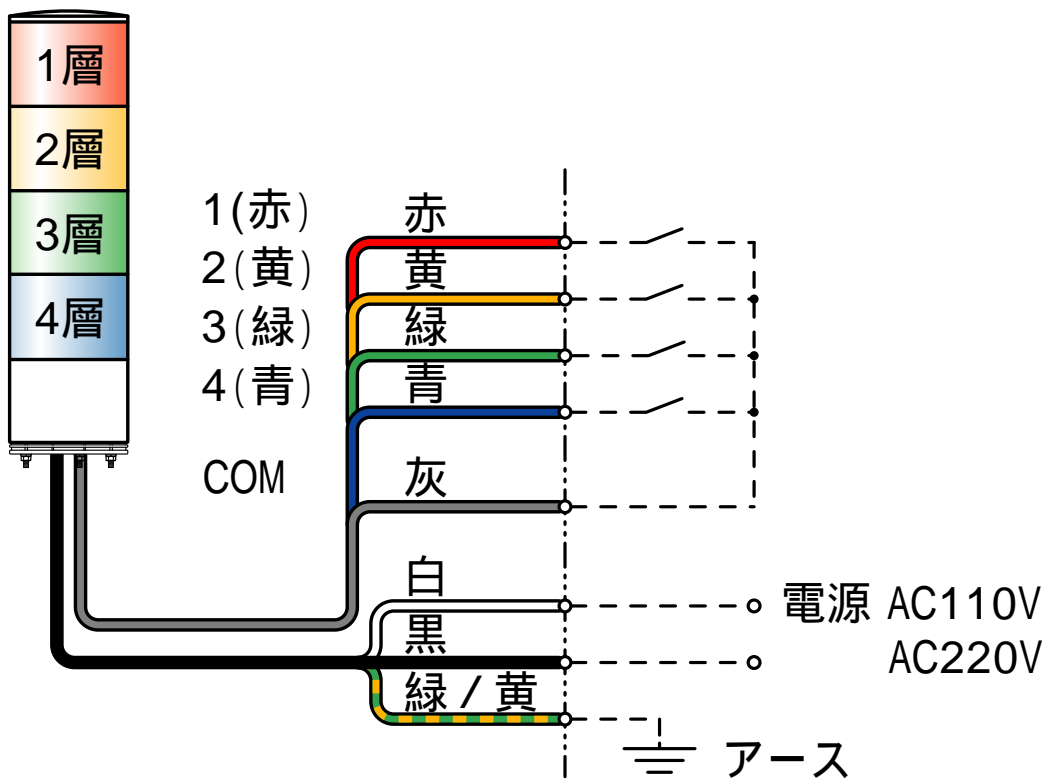

外觀寸法図

型式

GTL

付属品

遮光シート
銀ツヤ 50

取付穴加工図

この図面に記載の仕様は、2006年3月31日現在のものです。

結線図

型式

GTL

DC 24V

AC110V / AC220V

この図面に記載の仕様は、2009年1月23日現在のものです。

外觀寸法図

型式

GTLB

付属品

遮光シート
銀ツヤ #50

取付穴加工図

この図面に記載の仕様は、2006年3月31日現在のものです。

結線図

型式

GTLB

DC 24V

AC110V / AC220V

ブザー連続音・断続音同時入力の場合、連続音が優先します。

この図面に記載の仕様は、2009年1月26日現在のものです。